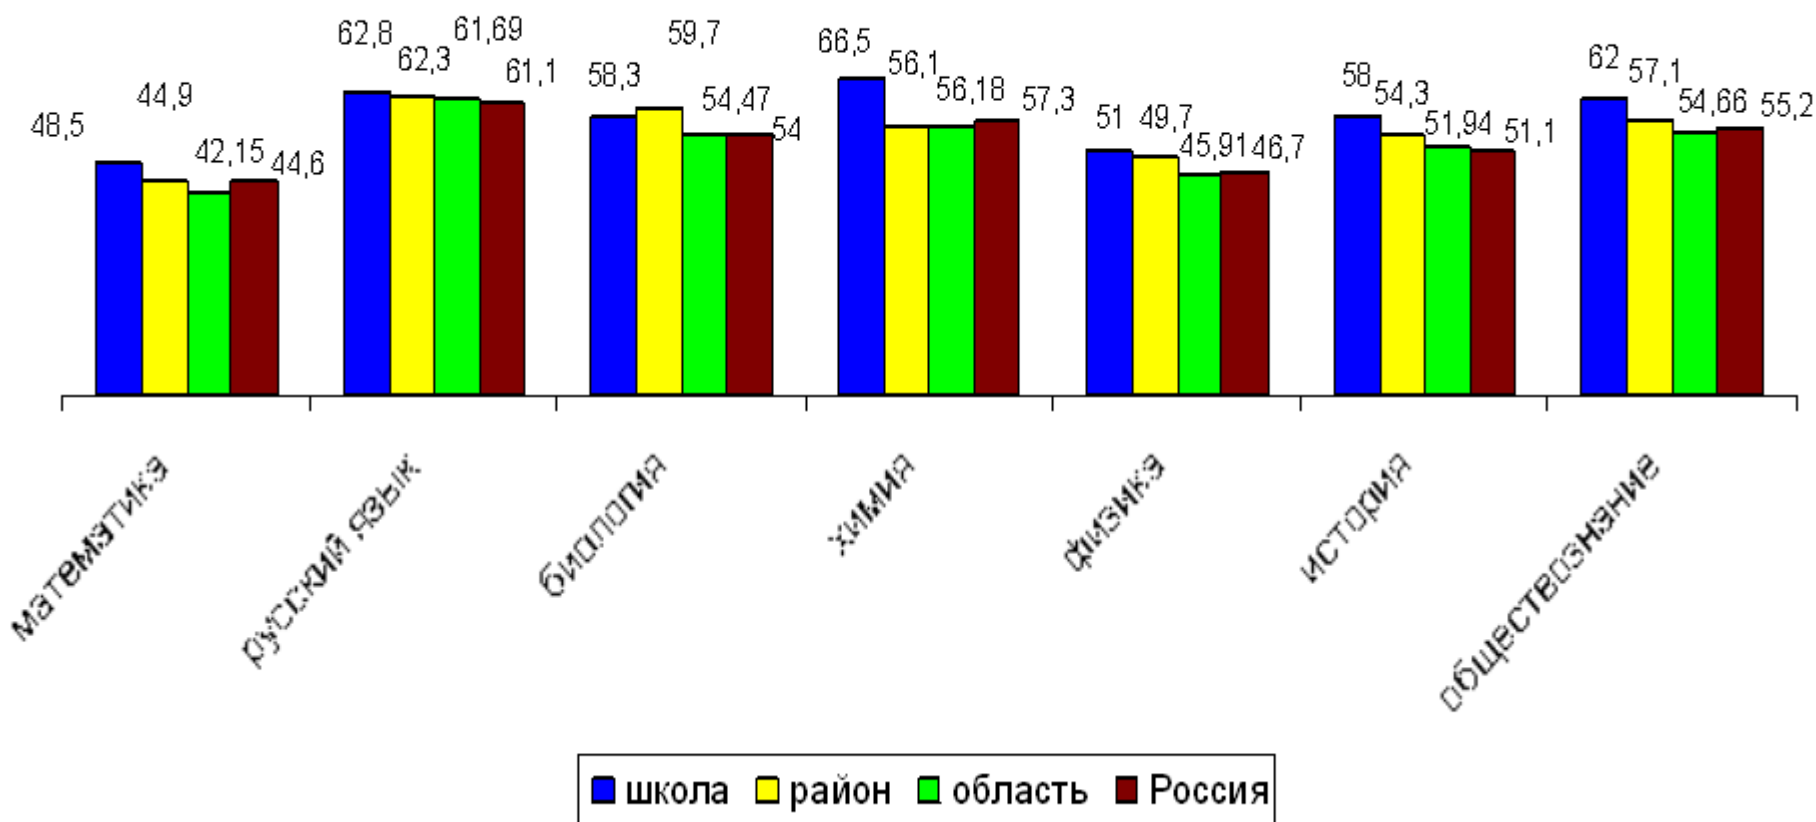

Средний балл ЕГЭ-2012