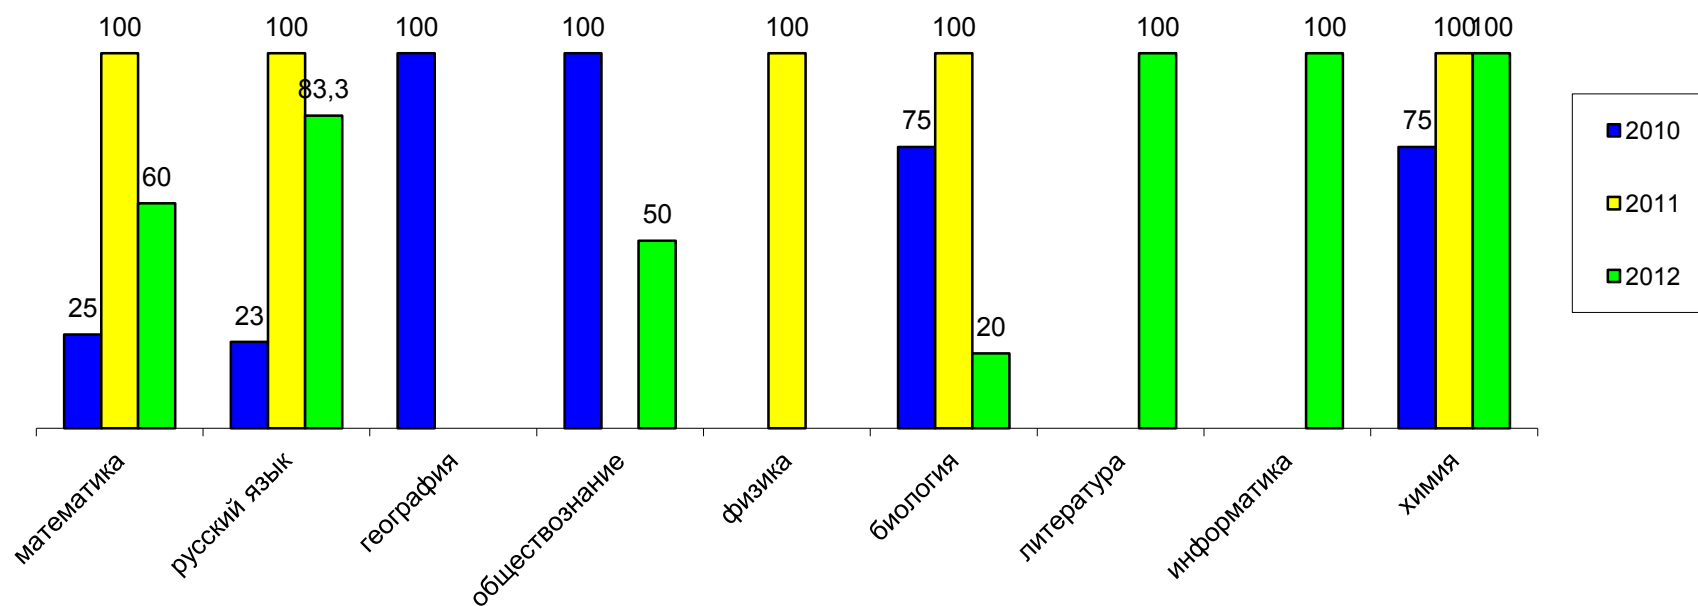

Уровень обученности в 9 классе. ГИА