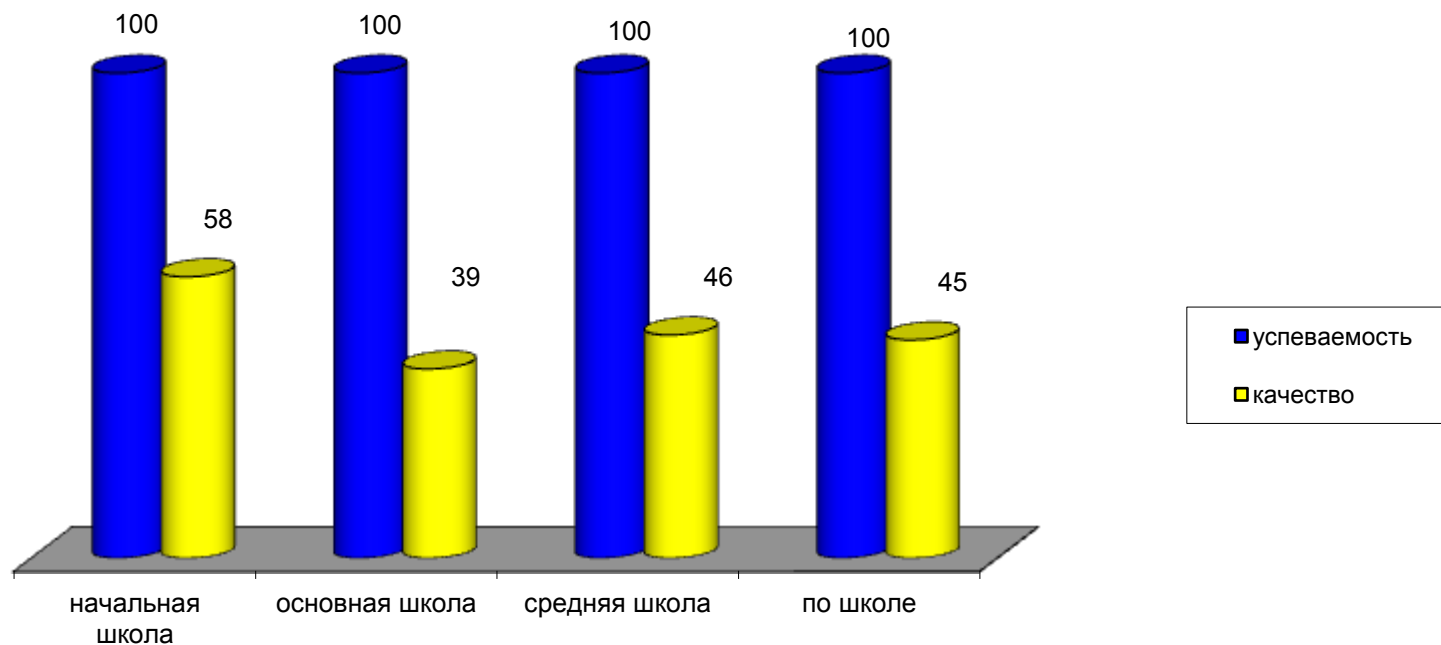

Динамика обученности за 3 года

РЕЗУЛЬТАТЫ ОБРАЗОВАТЕЛЬНОЙ ДЕЯТЕЛЬНОСТИ

Итоги успеваемости