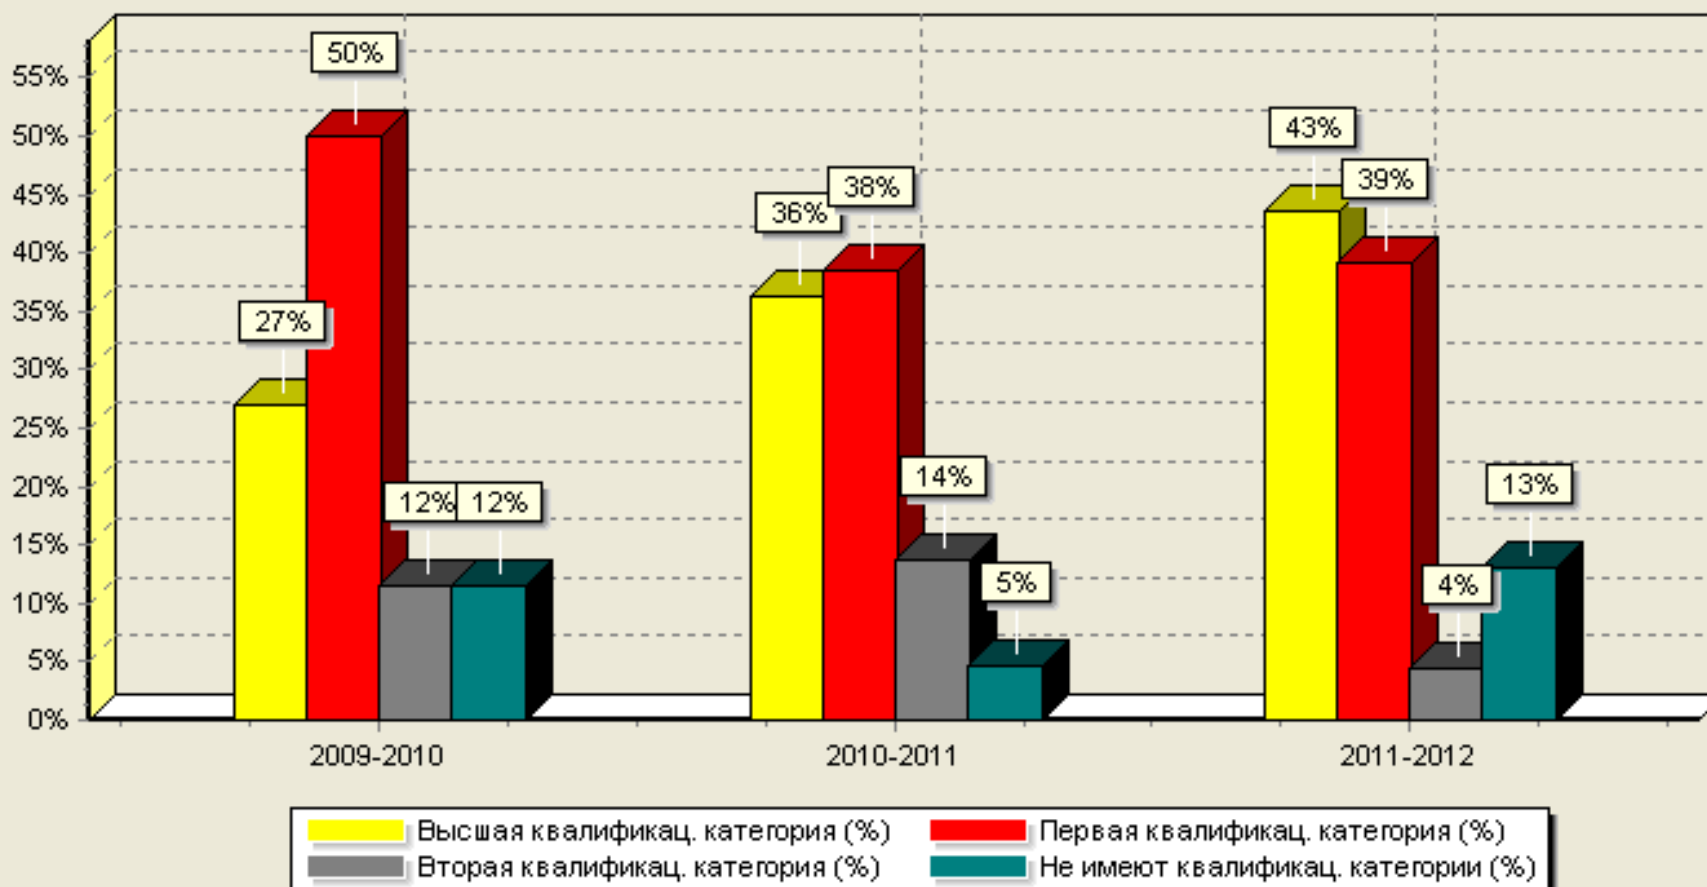

165240 Архангельская область Устьянский район

с.Строевское ул.Центральная,35. Тел. 64-1-83

E-mail: stroevschool@rambler.ru URL: <http://stroev.ucoz.ru>

<http://str-okrug.ucoz.ru>

**Изменение квалификационного уровня педагогического коллектива за 3 года**