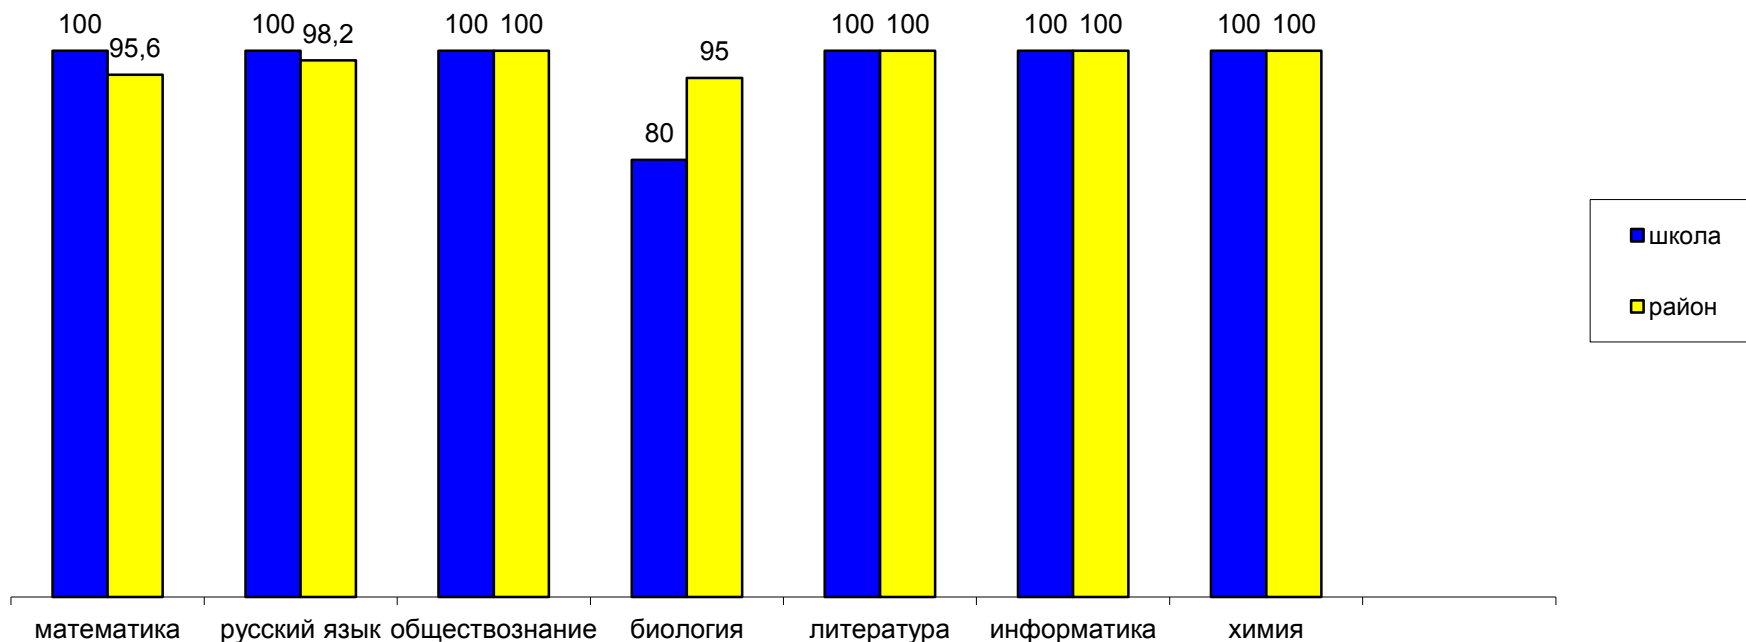

165240 Архангельская область Устьянский район

с.Строевское ул.Центральная,35. Тел. 64-1-83

E-mail: stroevschool@rambler.ru URL: <http://stroev.ucoz.ru>

<http://str-okrug.ucoz.ru>

Уровень обученности в 9 классе. ГИА