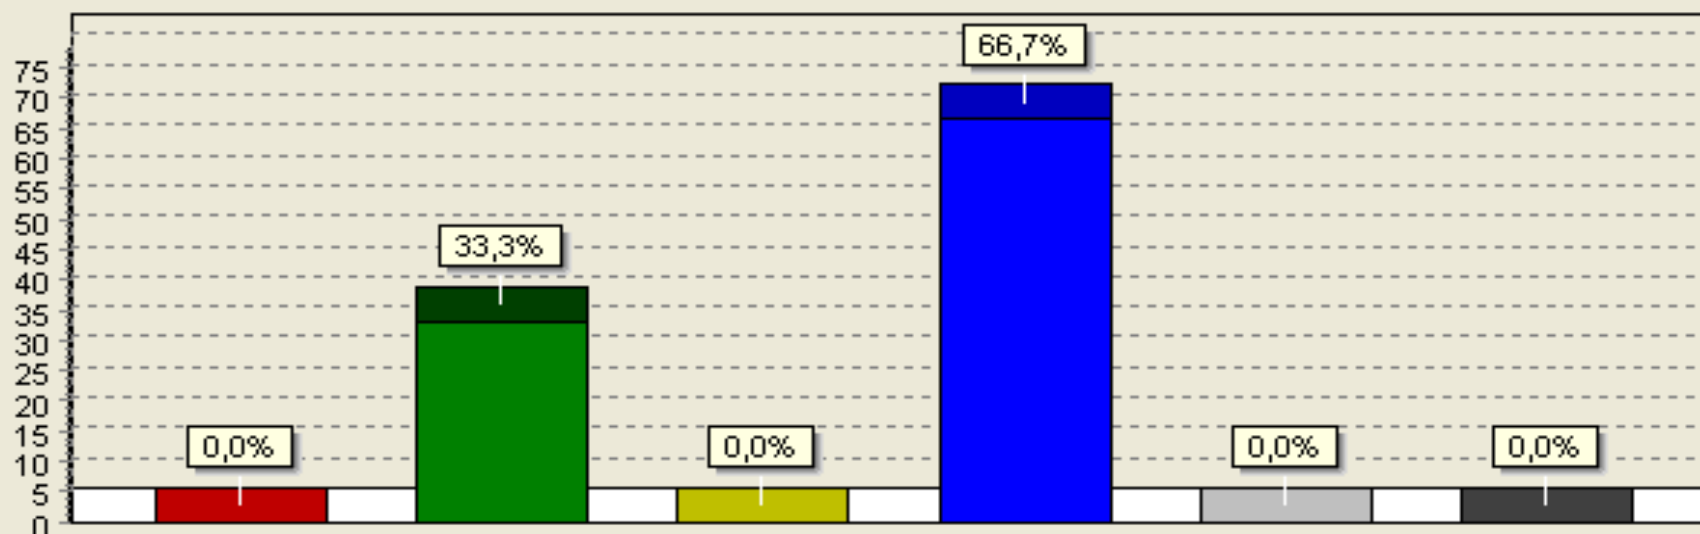

**Качественные изменения квалификационного уровня учителей  
Доля учителей, прошедших аттестацию (%)**

**МУНИЦИПАЛЬНОЕ БЮДЖЕТНОЕ ОБРАЗОВАТЕЛЬНОЕ УЧРЕЖДЕНИЕ  
«СТРОЕВСКАЯ СРЕДНЯЯ ОБЩЕОБРАЗОВАТЕЛЬНАЯ ШКОЛА»**