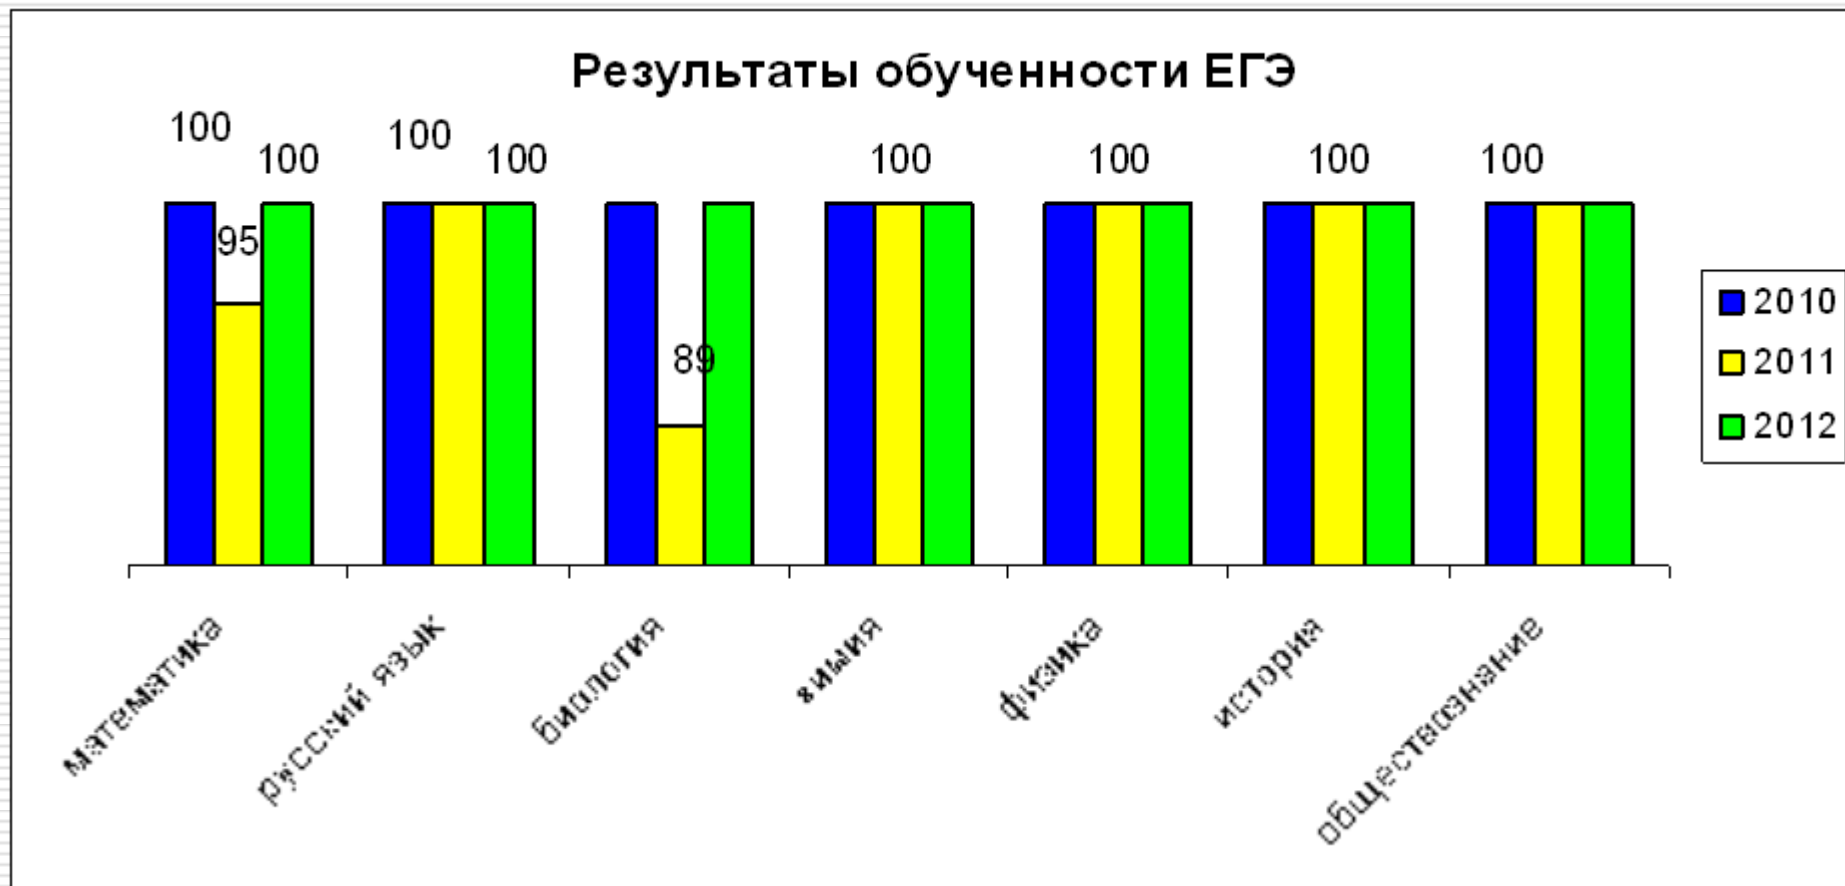

**МУНИЦИПАЛЬНОЕ БЮДЖЕТНОЕ ОБРАЗОВАТЕЛЬНОЕ УЧРЕЖДЕНИЕ
«СТРОЕВСКАЯ СРЕДНЯЯ ОБЩЕОБРАЗОВАТЕЛЬНАЯ ШКОЛА»**

165240 Архангельская область Устьянский район

с.Строевское ул.Центральная,35. Тел. 64-1-83

E-mail: stroevschool@rambler.ru URL: <http://stroev.ucoz.ru>

<http://str-okrug.ucoz.ru>