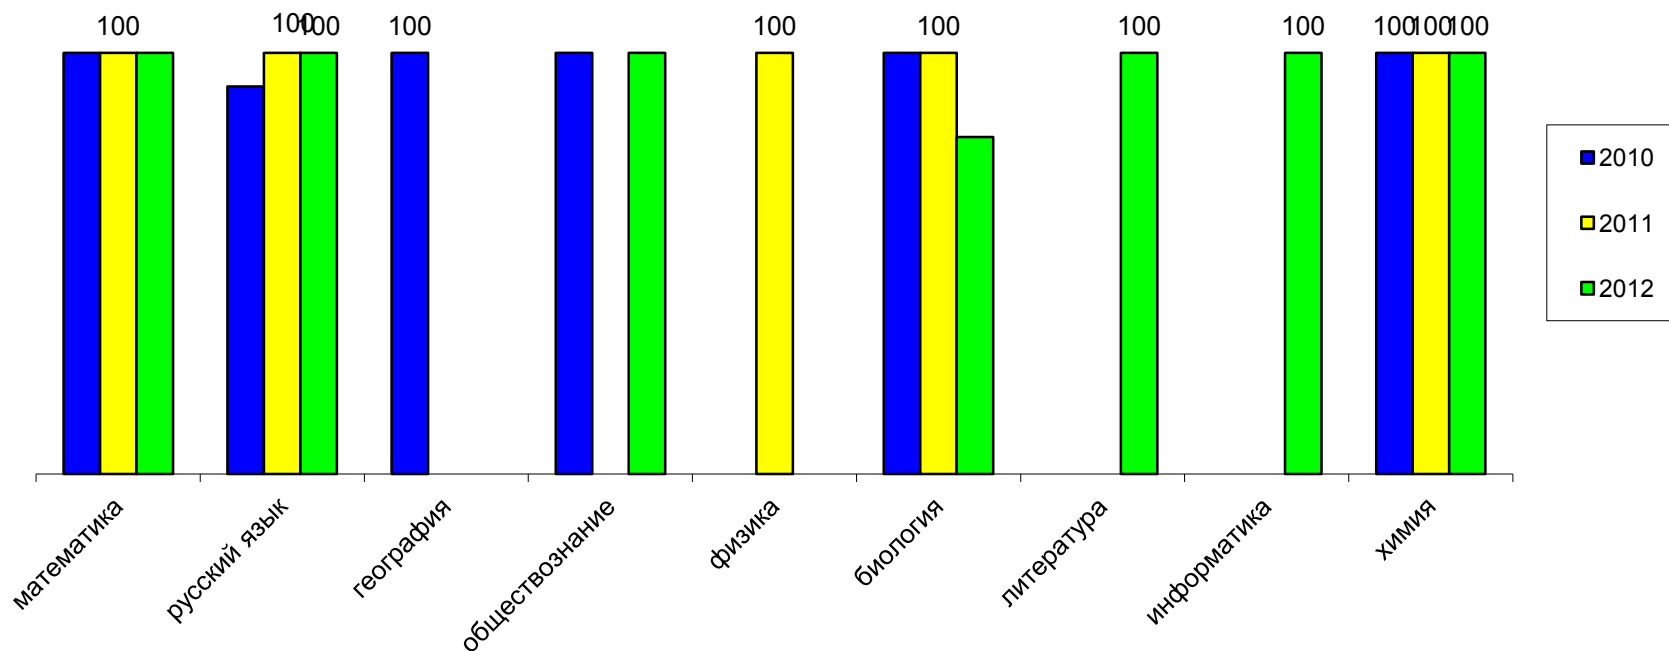

<http://str-okrug.ucoz.ru>

**ГИА. 9 класс. Уровень обученности**

**МУНИЦИПАЛЬНОЕ БЮДЖЕТНОЕ ОБРАЗОВАТЕЛЬНОЕ УЧРЕЖДЕНИЕ  
«СТРОЕВСКАЯ СРЕДНЯЯ ОБЩЕОБРАЗОВАТЕЛЬНАЯ ШКОЛА»**

165240 Архангельская область Устьянский район