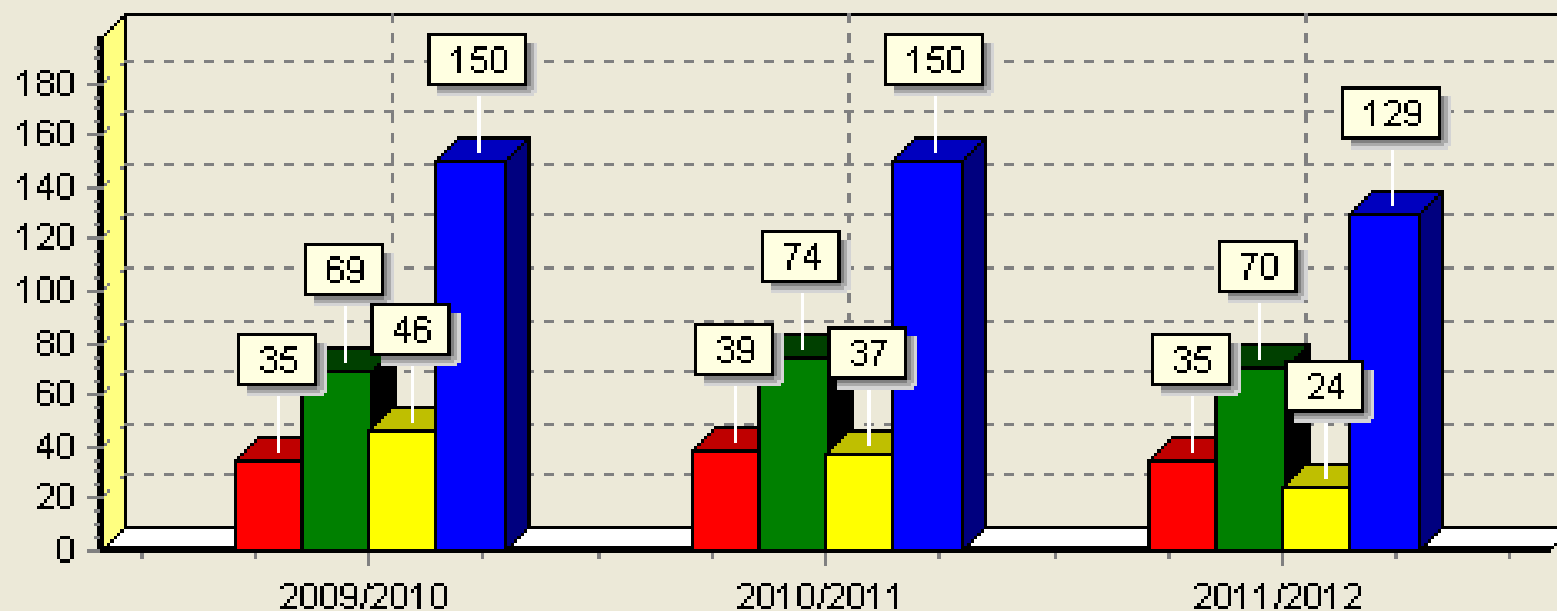

Динамика количества учащихся