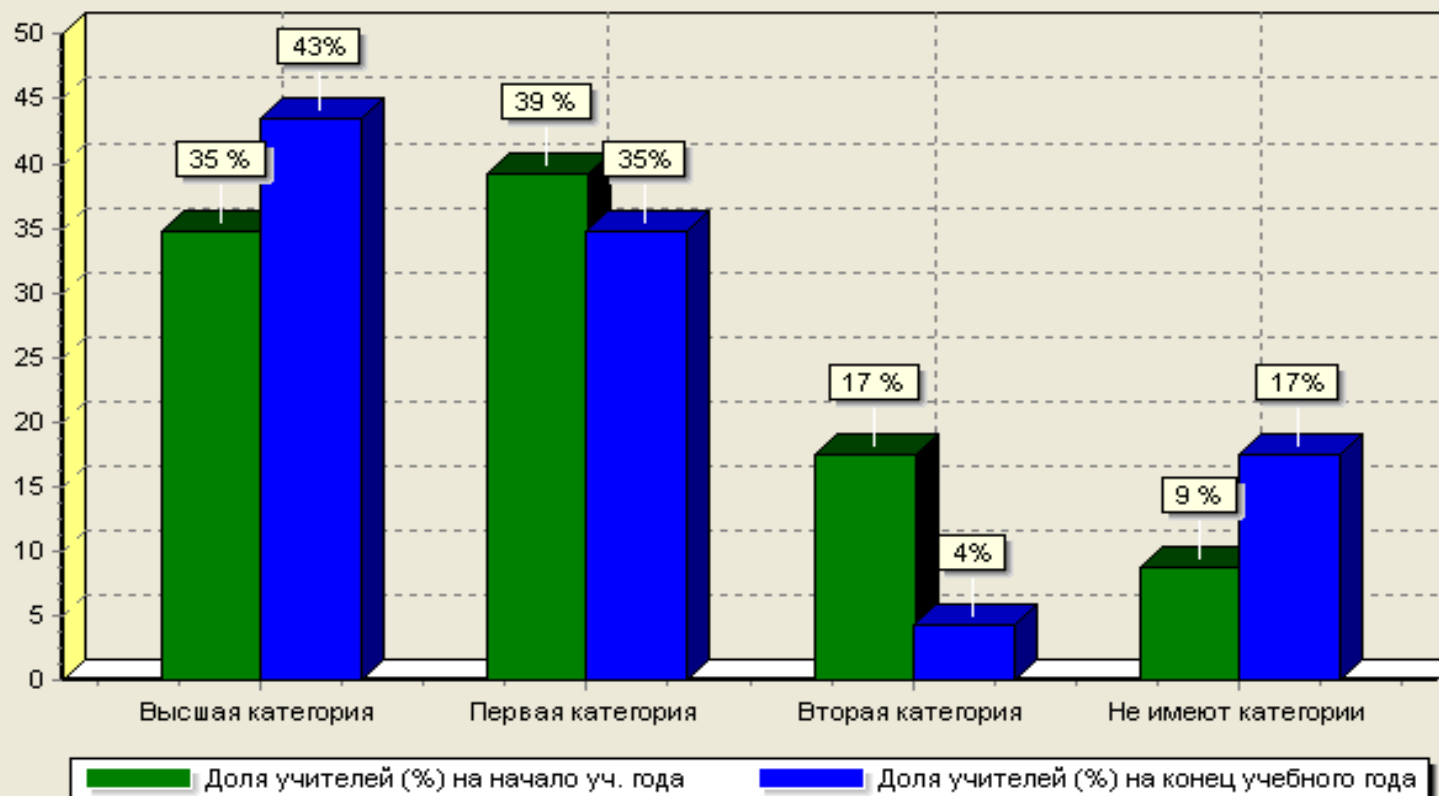

**Динамика квалификационного
уровня учителей в течение учебного года**