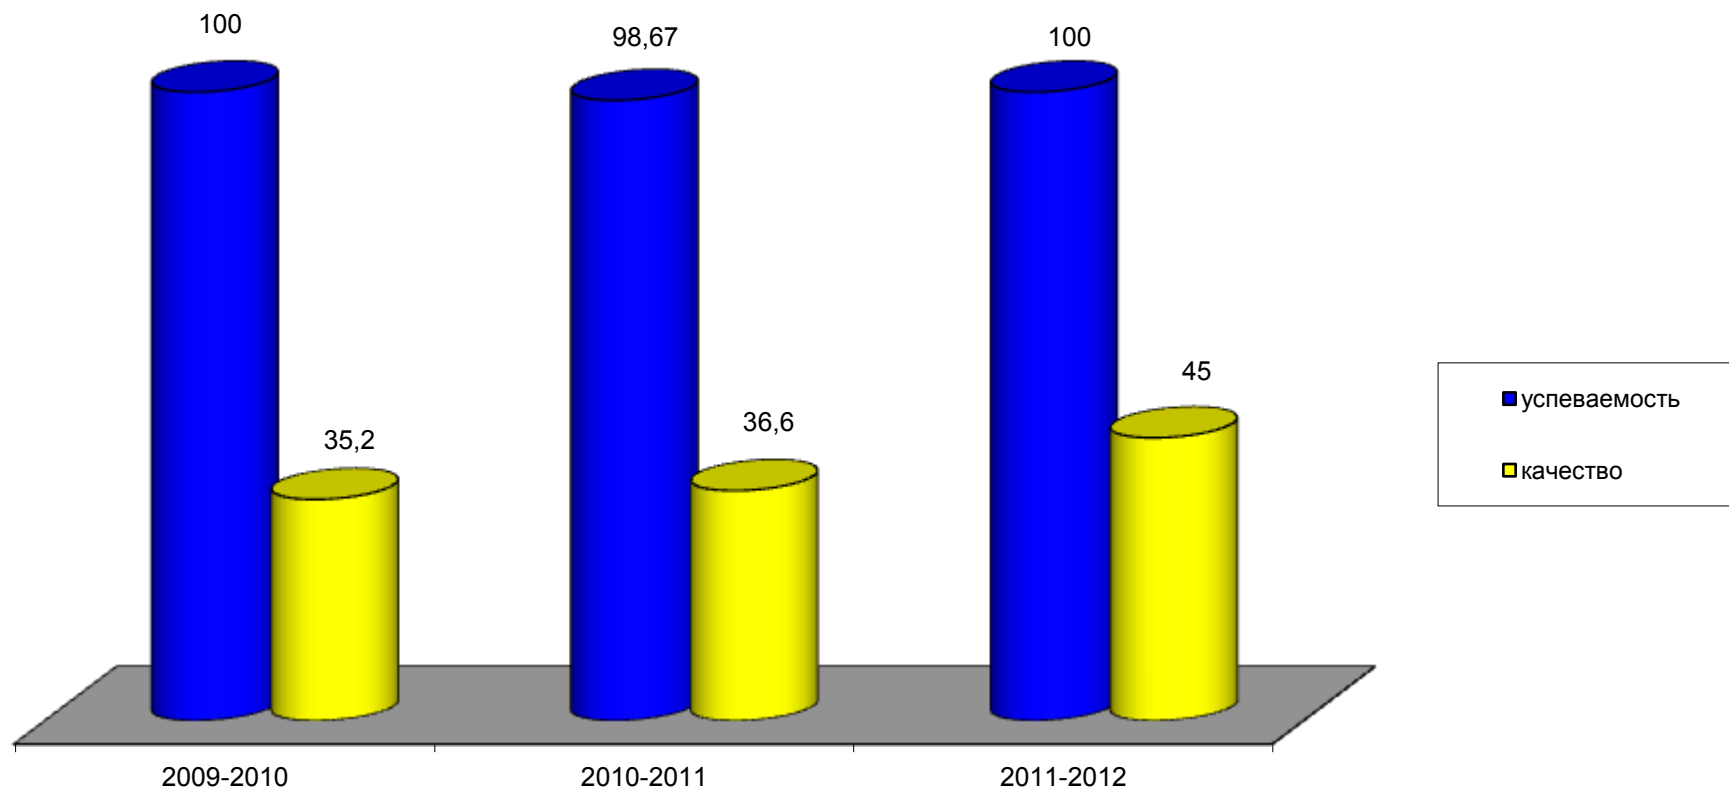

**МУНИЦИПАЛЬНОЕ БЮДЖЕТНОЕ ОБРАЗОВАТЕЛЬНОЕ УЧРЕЖДЕНИЕ
«СТРОЕВСКАЯ СРЕДНЯЯ ОБЩЕОБРАЗОВАТЕЛЬНАЯ ШКОЛА»**

165240 Архангельская область Устьянский район

с.Строевское ул.Центральная,35. Тел. 64-1-83

E-mail: stroevschool@rambler.ru URL: <http://stroev.ucoz.ru>

<http://str-okrug.ucoz.ru>