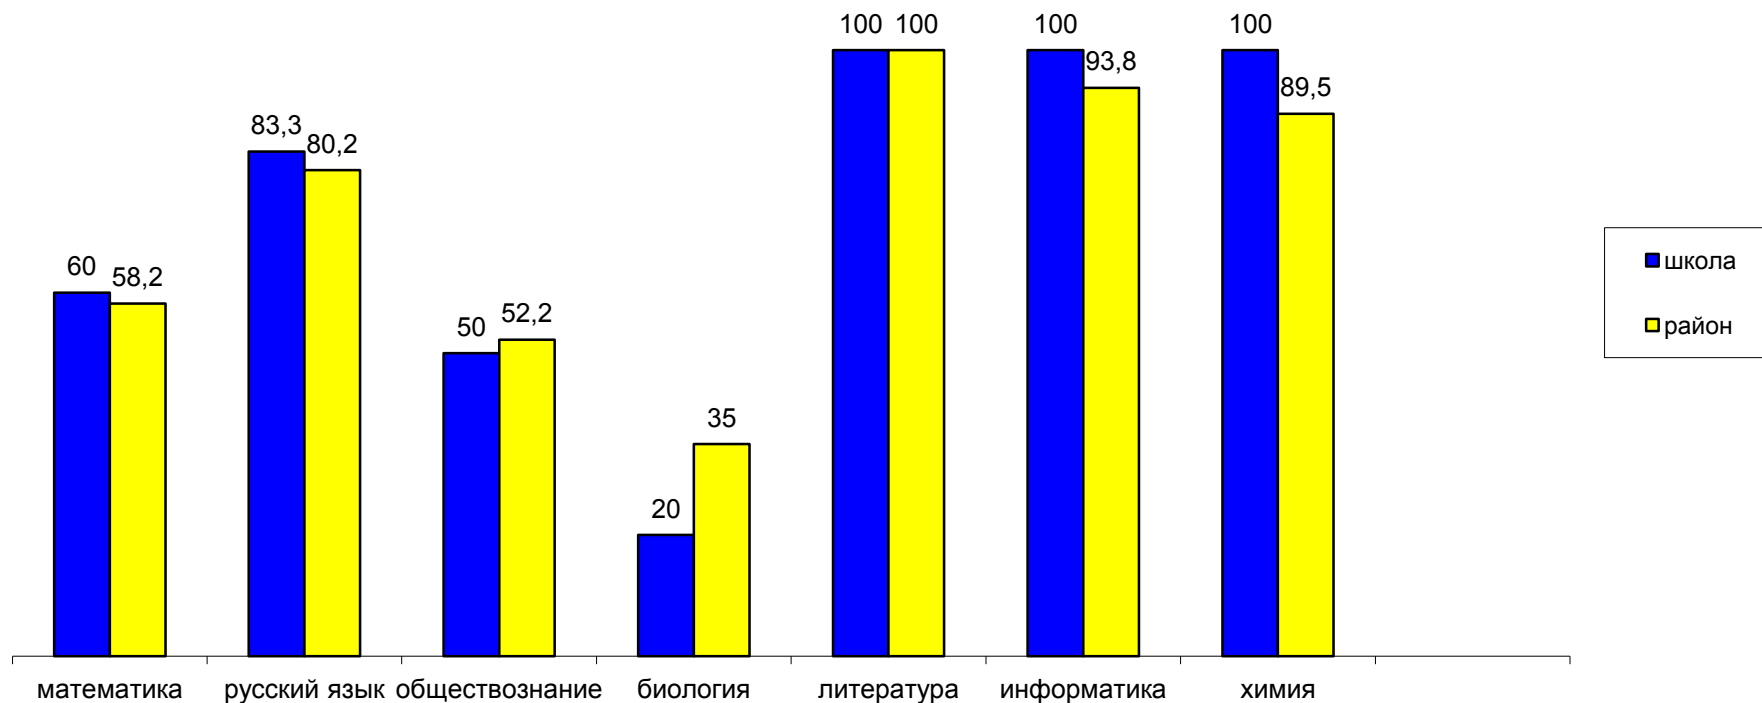

<http://str-okrug.ucoz.ru>

Качество знаний в 9 классе. ГИА

**МУНИЦИПАЛЬНОЕ БЮДЖЕТНОЕ ОБРАЗОВАТЕЛЬНОЕ УЧРЕЖДЕНИЕ  
«СТРОЕВСКАЯ СРЕДНЯЯ ОБЩЕОБРАЗОВАТЕЛЬНАЯ ШКОЛА»**

165240 Архангельская область Устьянский район