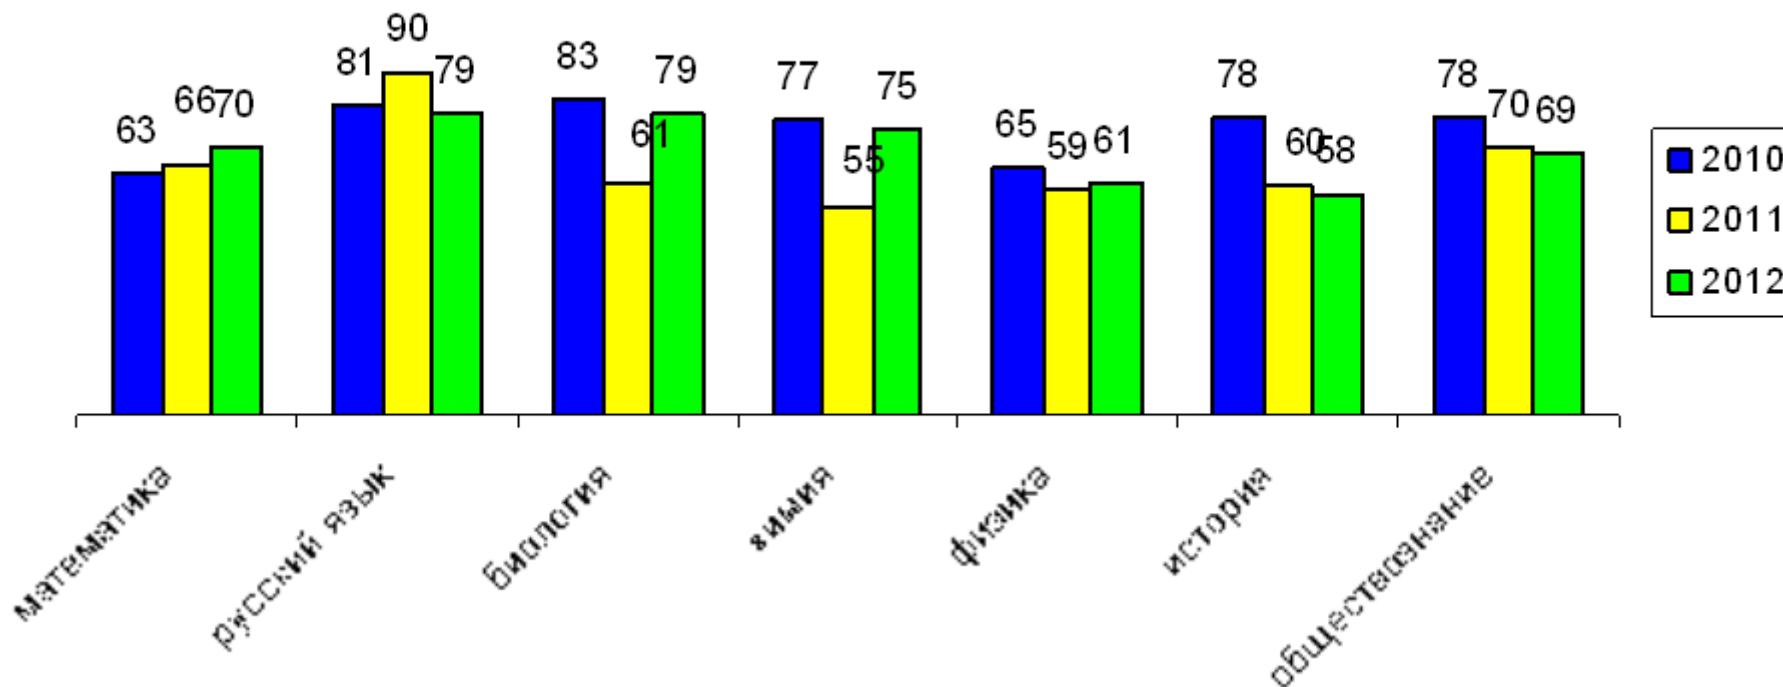

Наибольший балл ЕГЭ