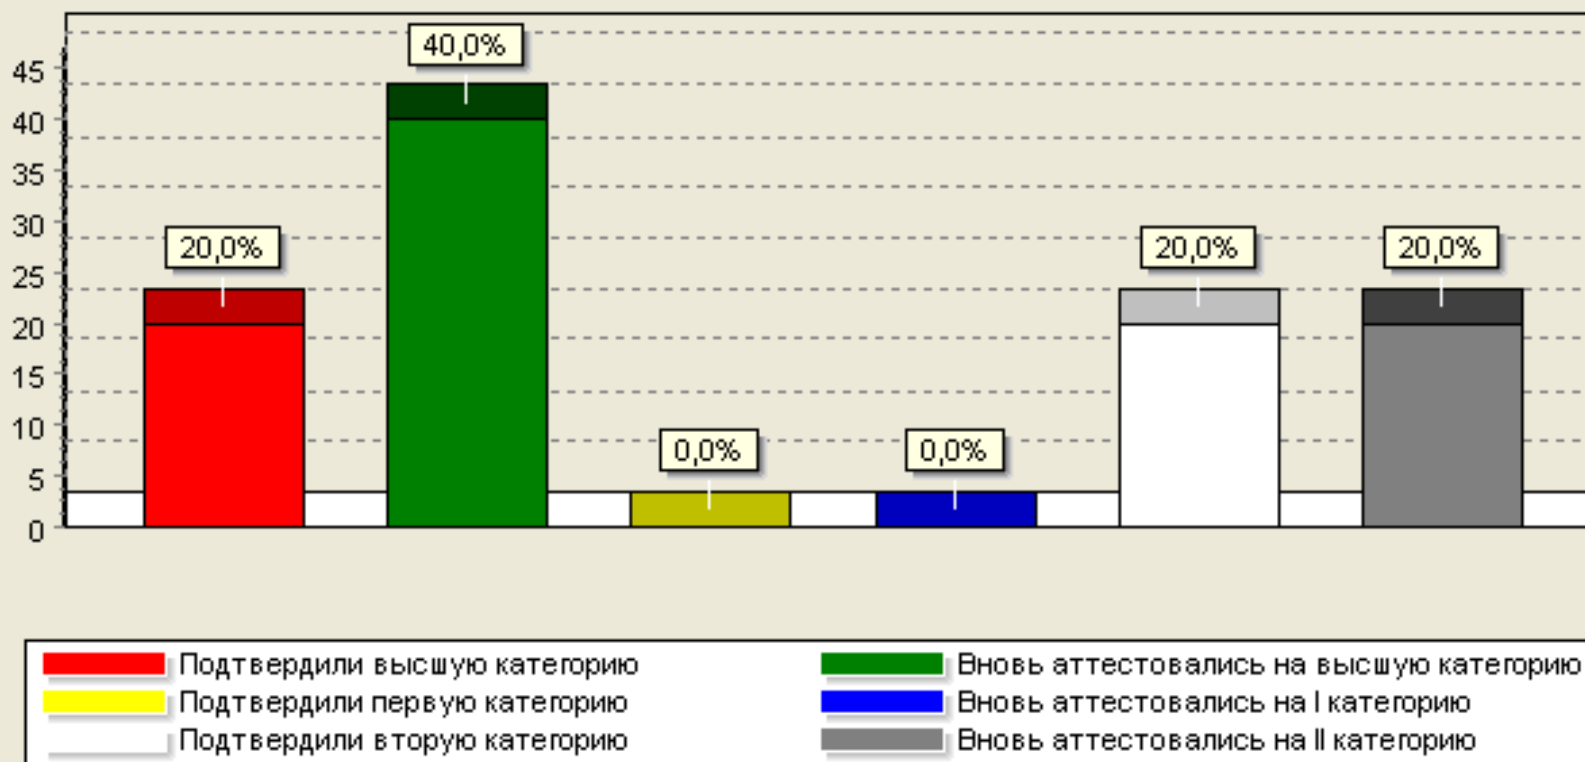

**Качественные изменения квалификационного уровня учителей
Доля учителей, прошедших аттестацию (%)**