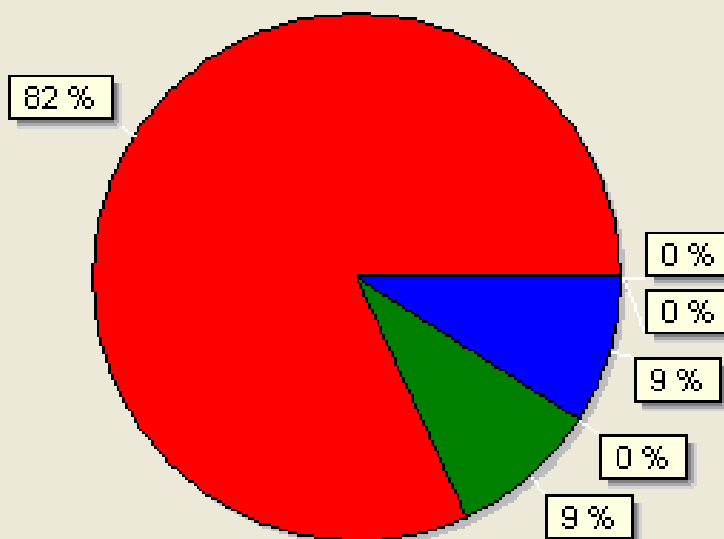

КАДРОВОЕ ОБЕСПЕЧЕНИЕ УЧЕБНОГО ПРОЦЕССА

Образование педагогического коллектива