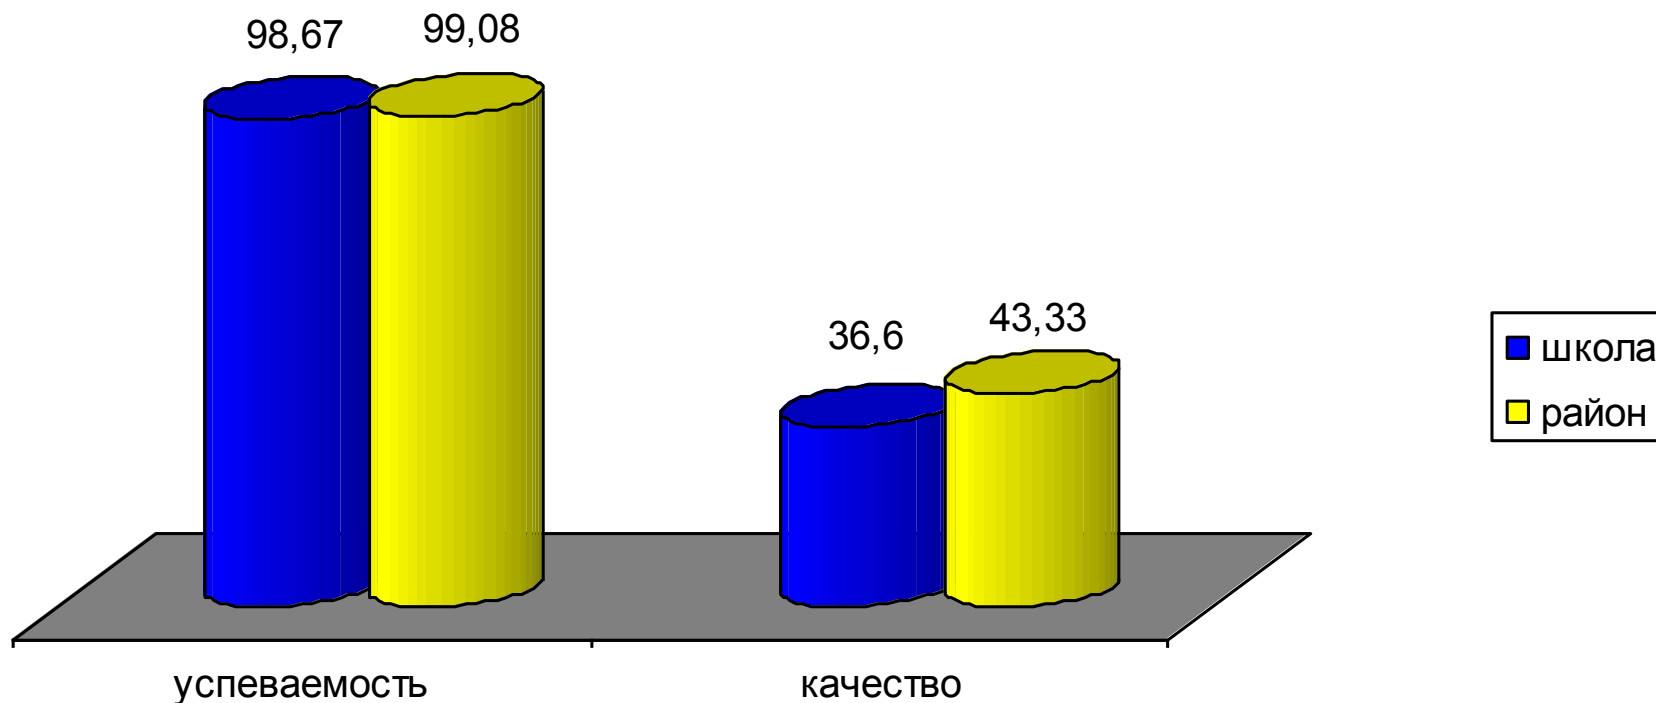

Результаты обучения за 2010-2011 уч.год