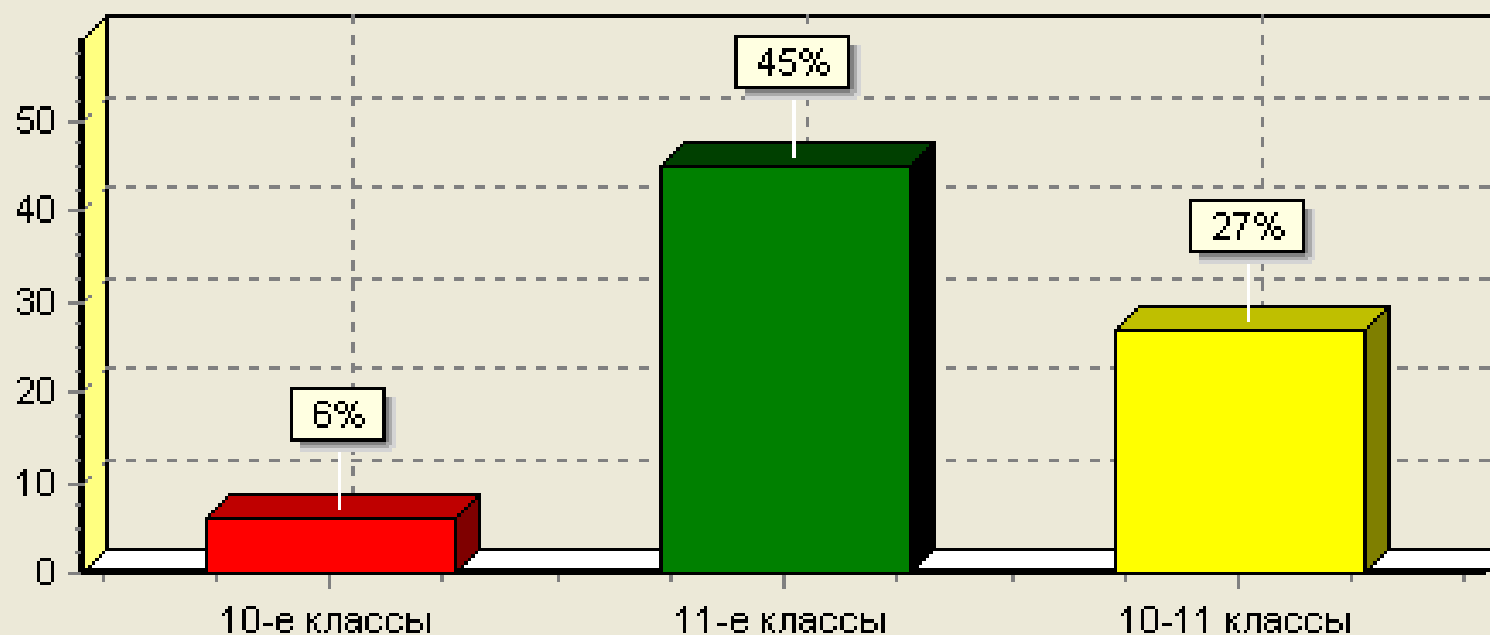

Соотношение учащихся (%) 10-11 классов,
посещающих спортивные секции