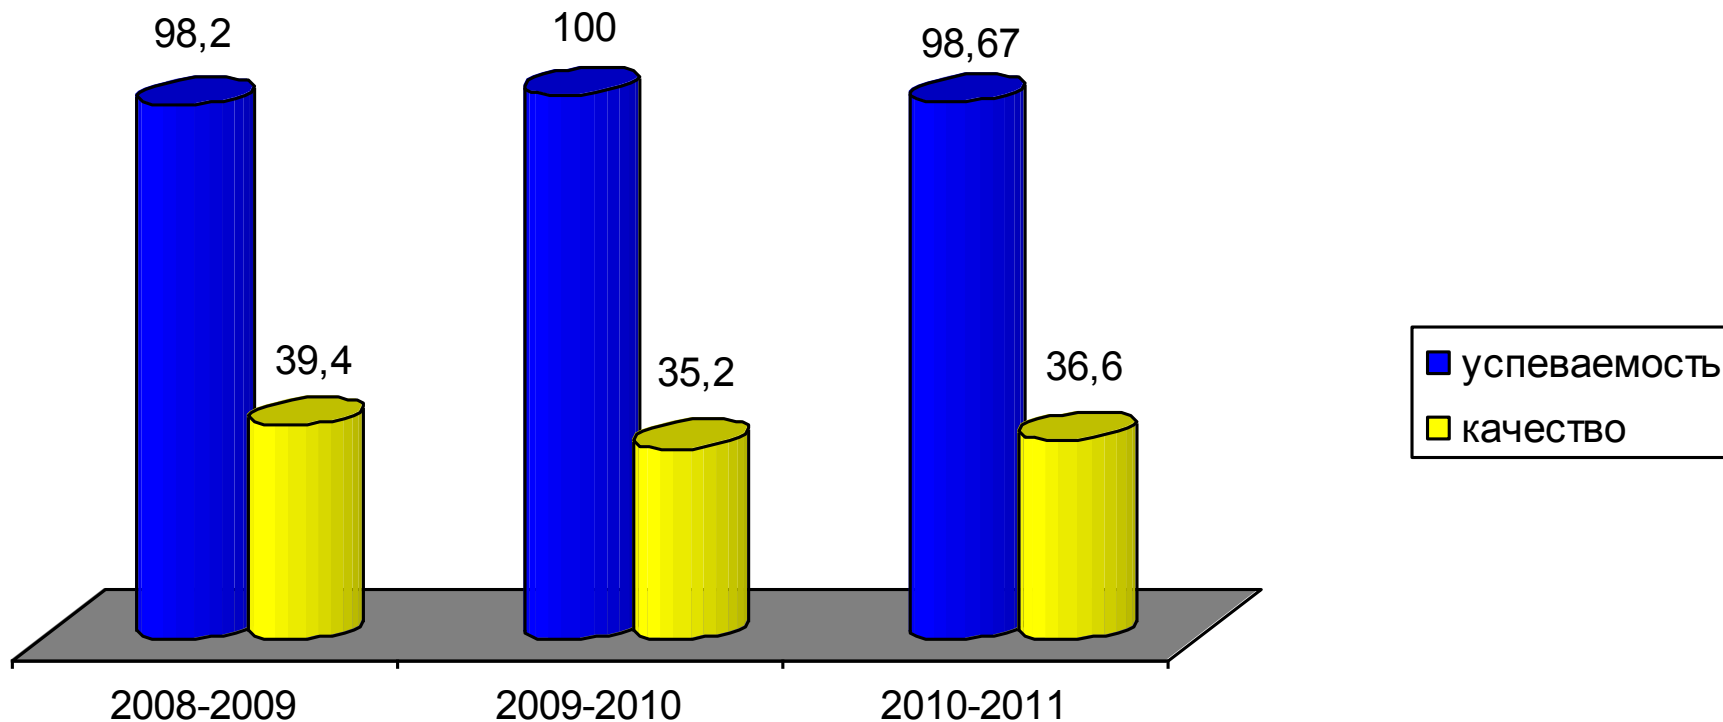

Динамика обученности за 3 года