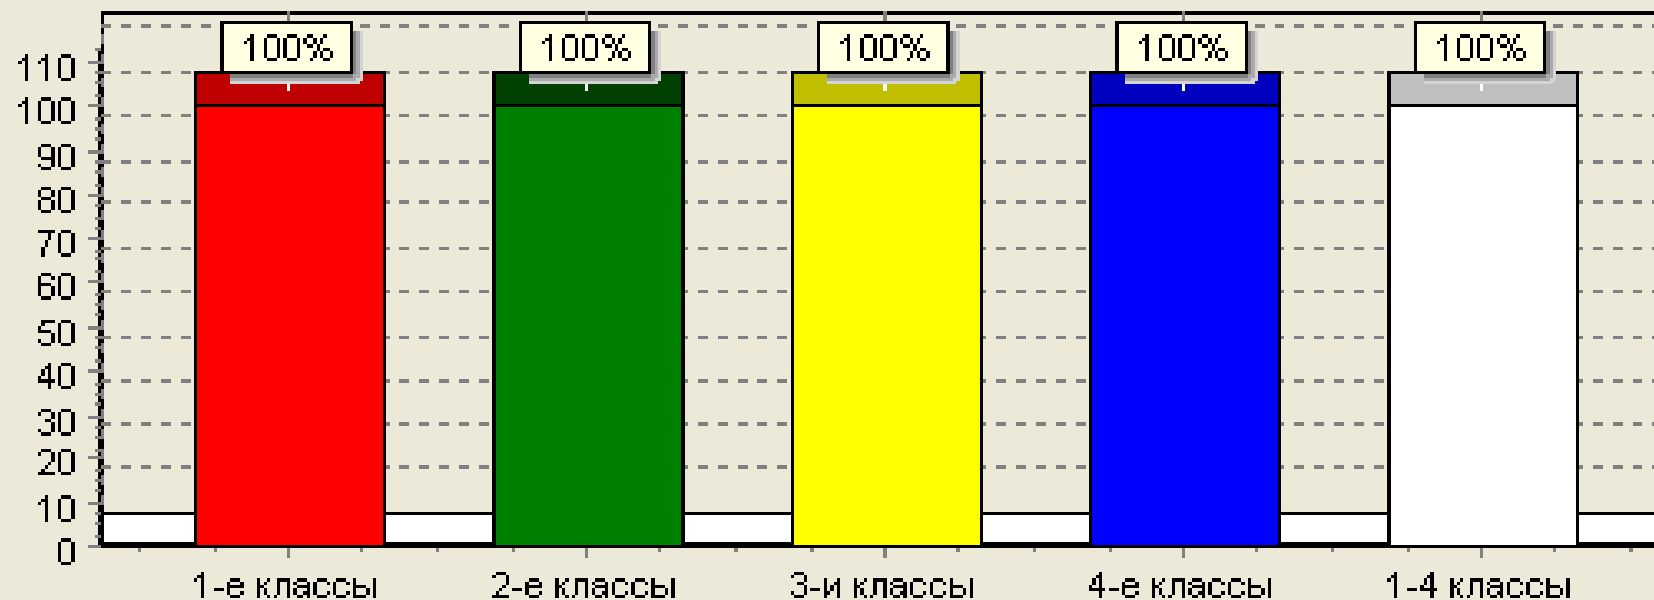

**Охват питанием учащихся (%) начальной школы
по параллелям классов**