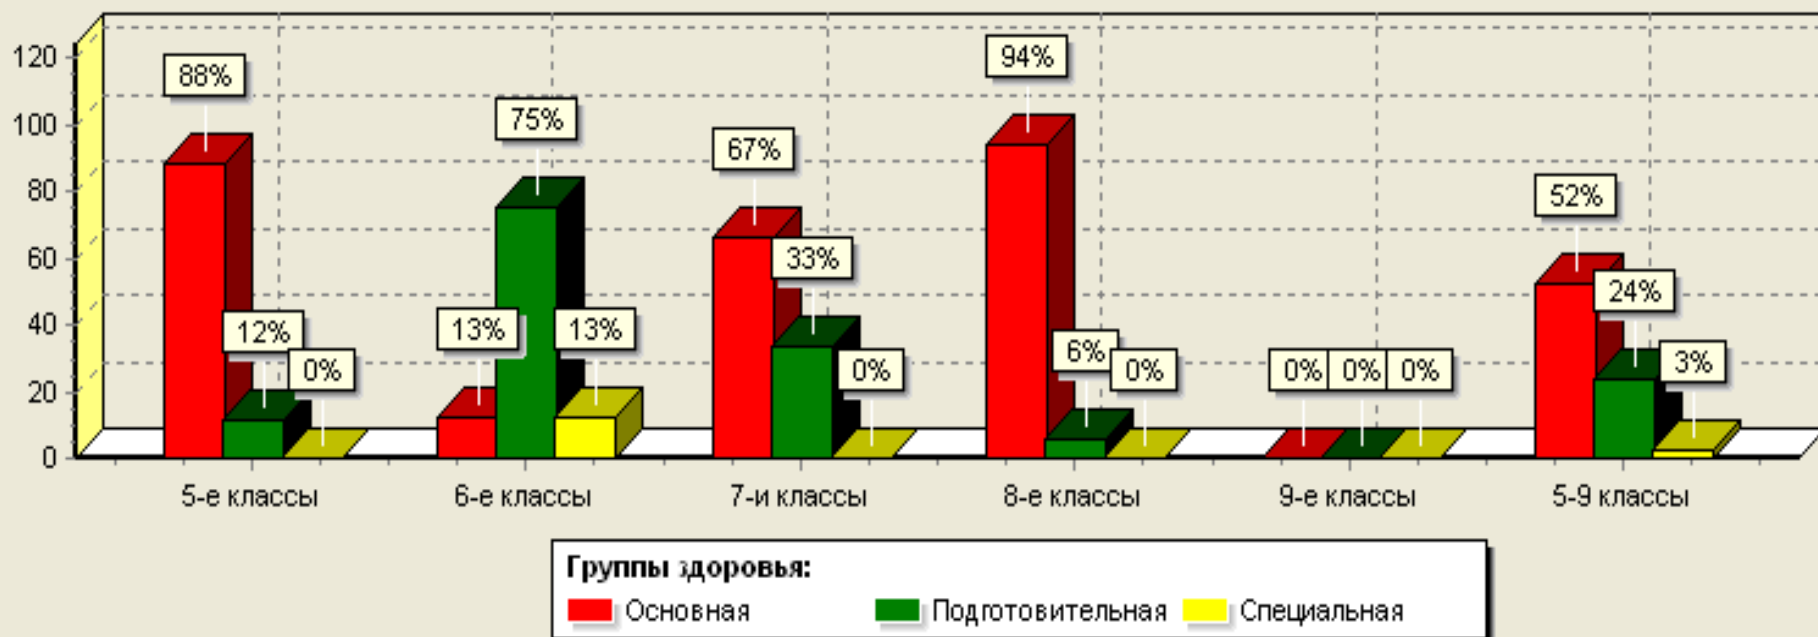

Распределение учащихся (%)
по группам здоровья