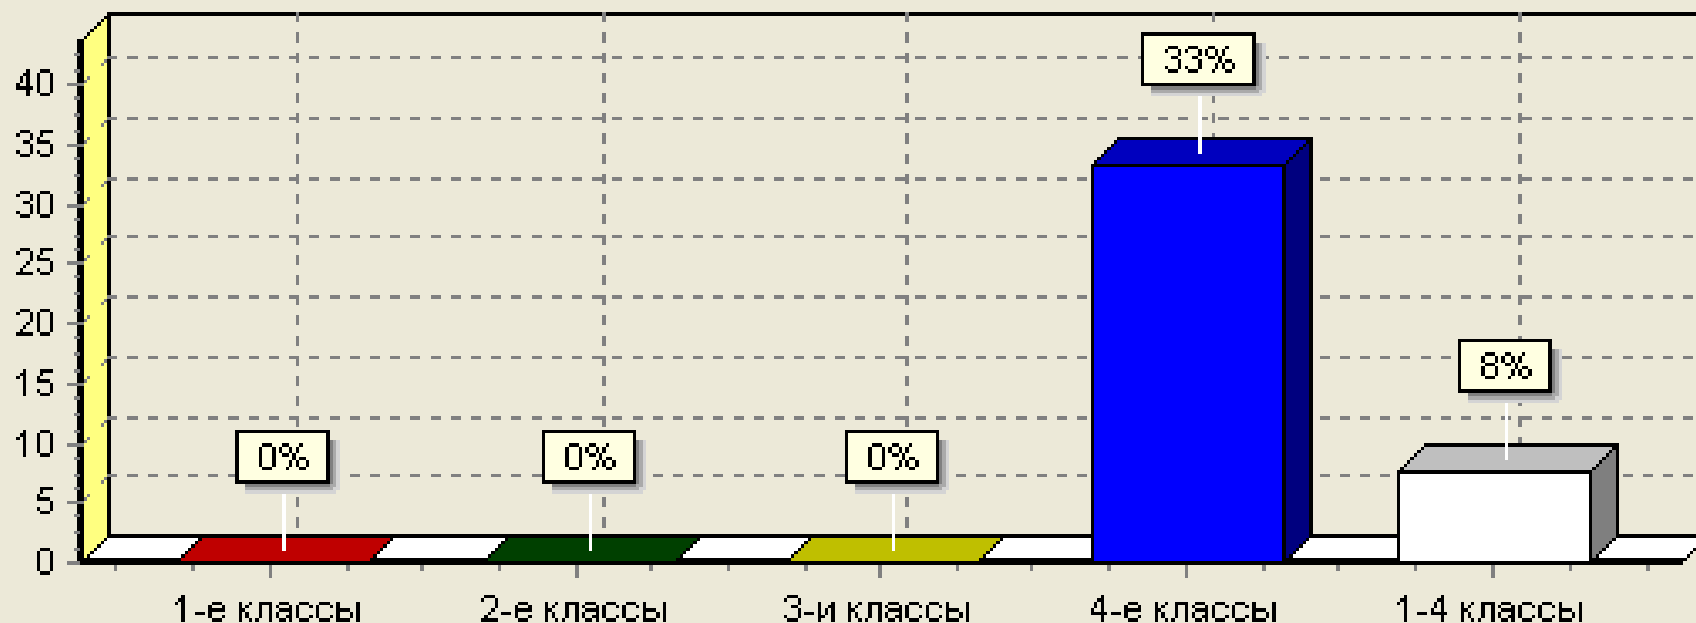

<http://str-okrug.ucoz.ru>

**Доля учащихся (%) начальной школы,
посещающих спортивные секции**

**МУНИЦИПАЛЬНОЕ ОБЩЕОБРАЗОВАТЕЛЬНОЕ УЧРЕЖДЕНИЕ
«СТРОЕВСКАЯ СРЕДНЯЯ ОБЩЕОБРАЗОВАТЕЛЬНАЯ ШКОЛА»**

165240 Архангельская область Устьянский район