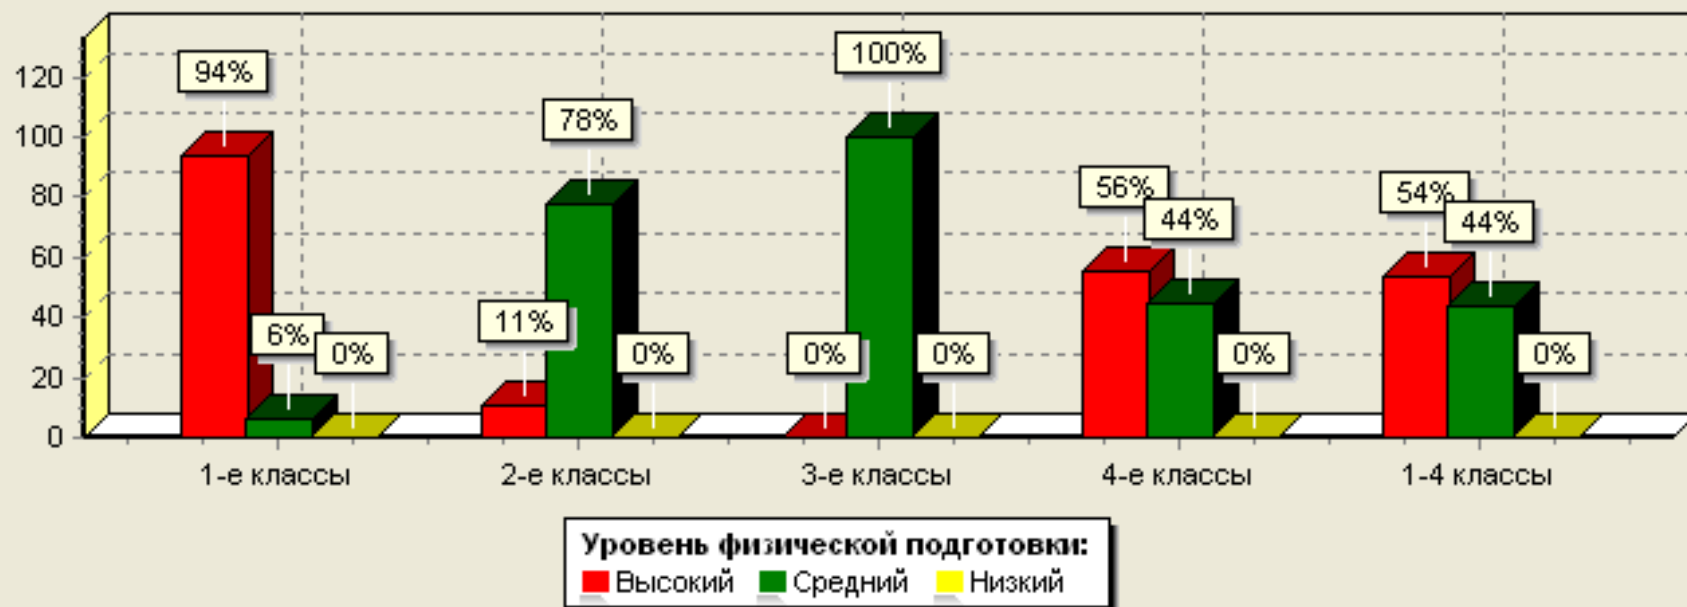

Уровень физического развития
учащихся начальной школы (% соотношение по параллелям классов)