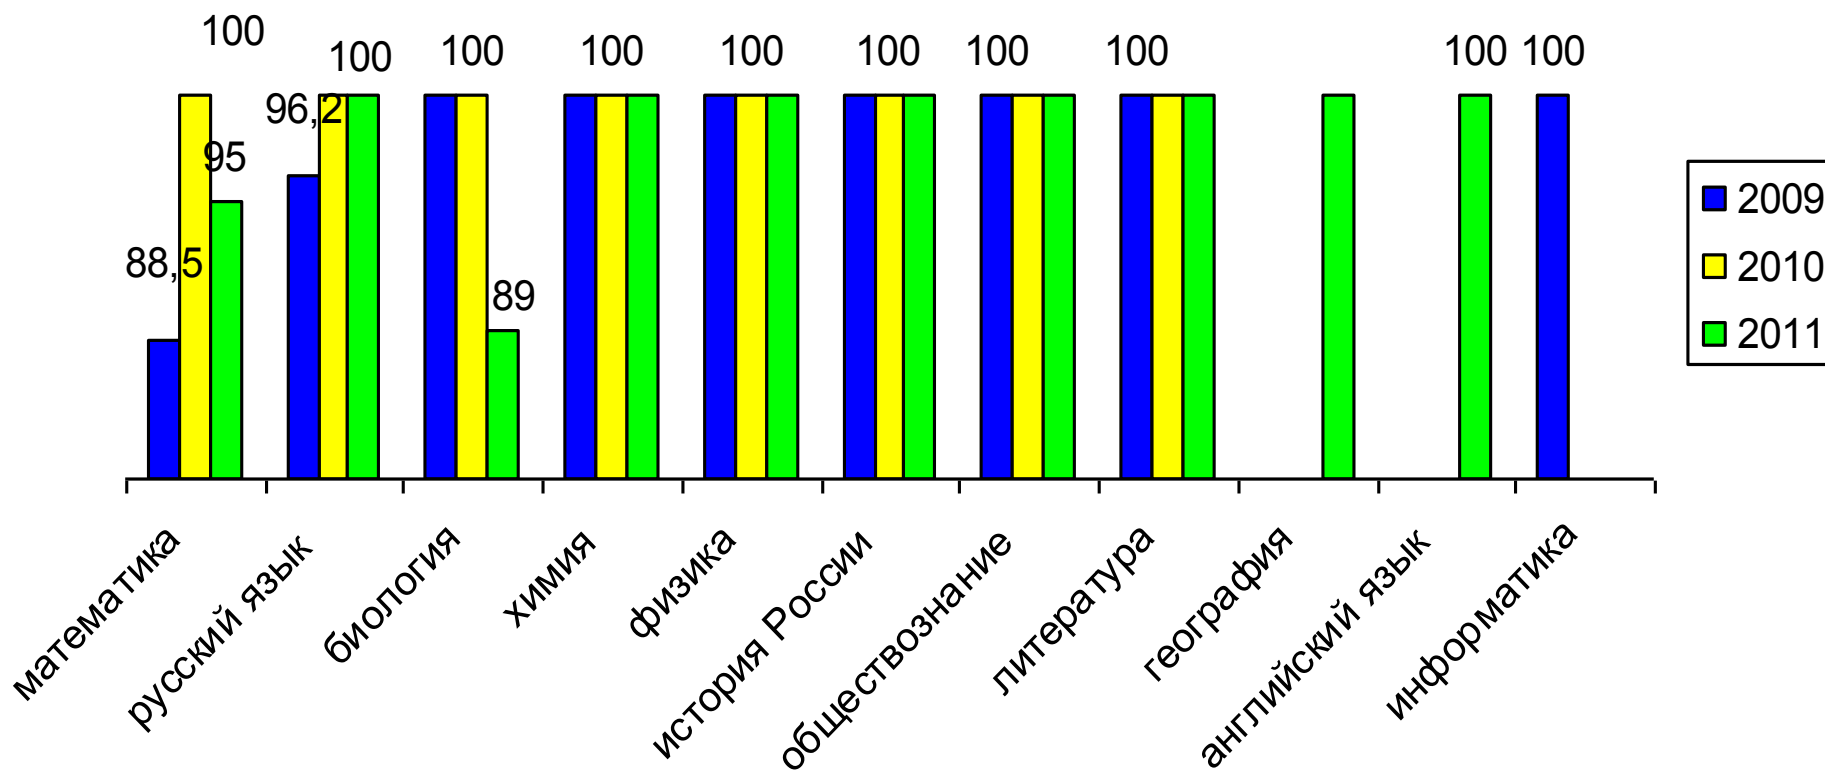

Результаты обученности ЕГЭ