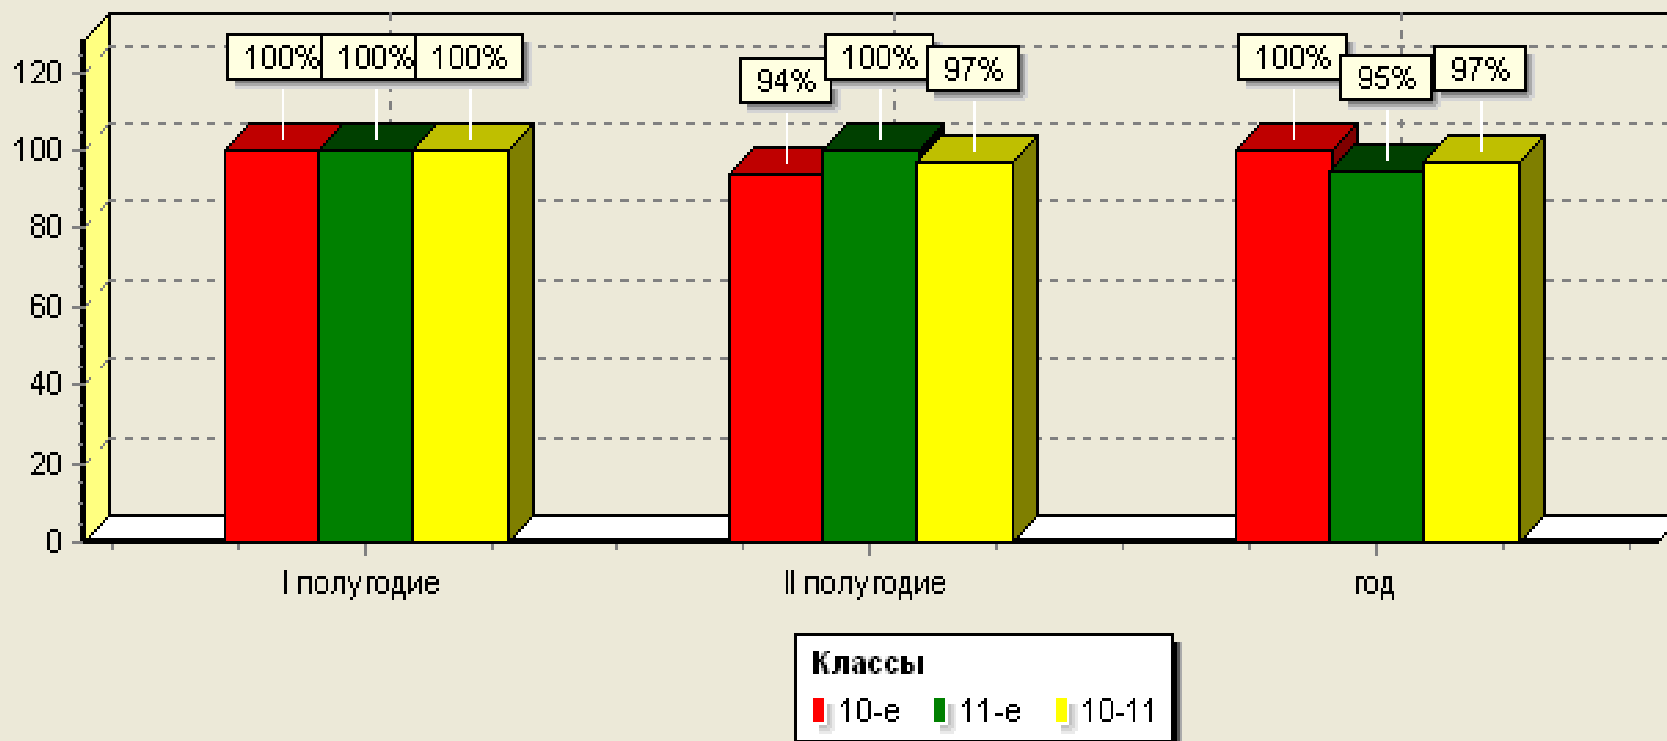

**Динамика успеваемости учащихся
10-11 классов (по параллелям классов)**