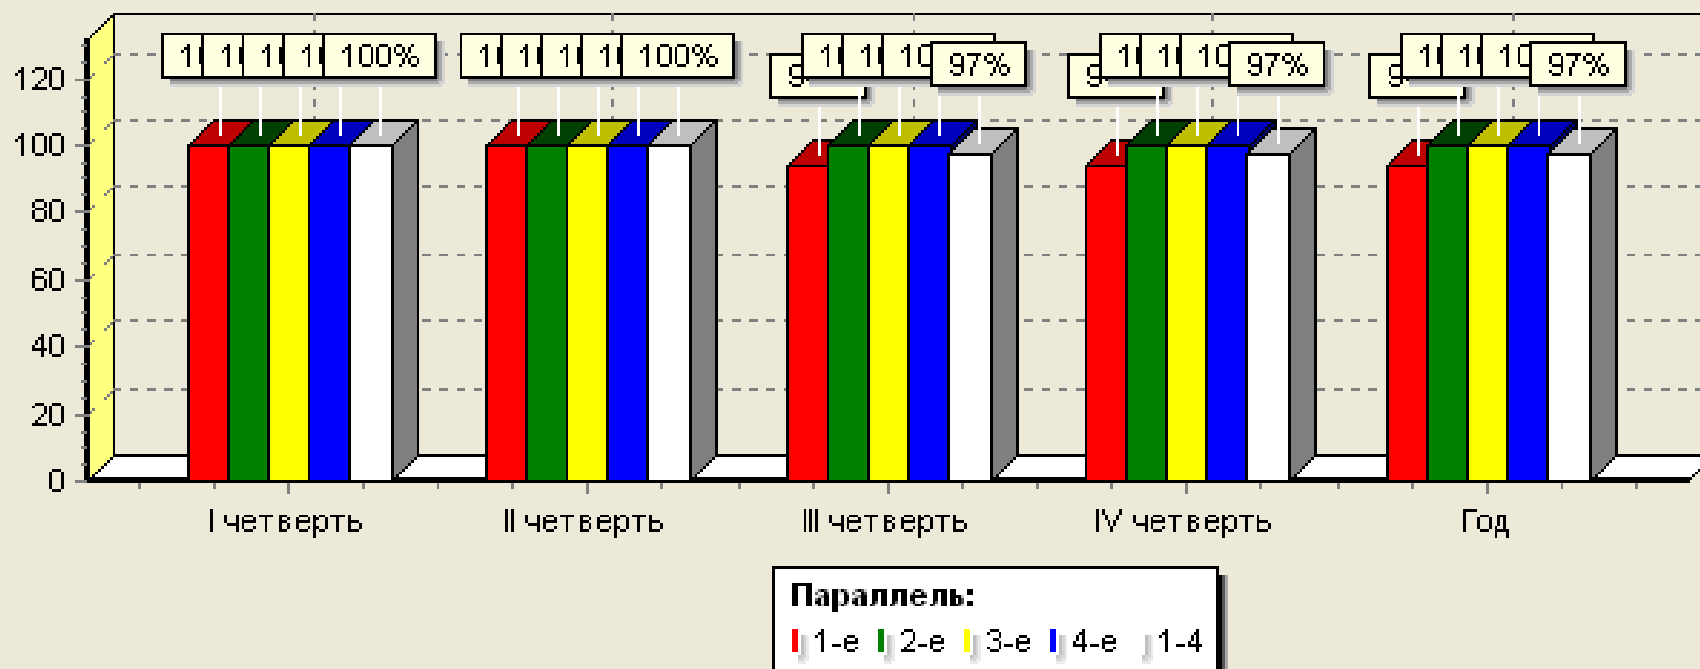

Динамика успеваемости учащихся начальной школы (по параллелям классов) за учебный год