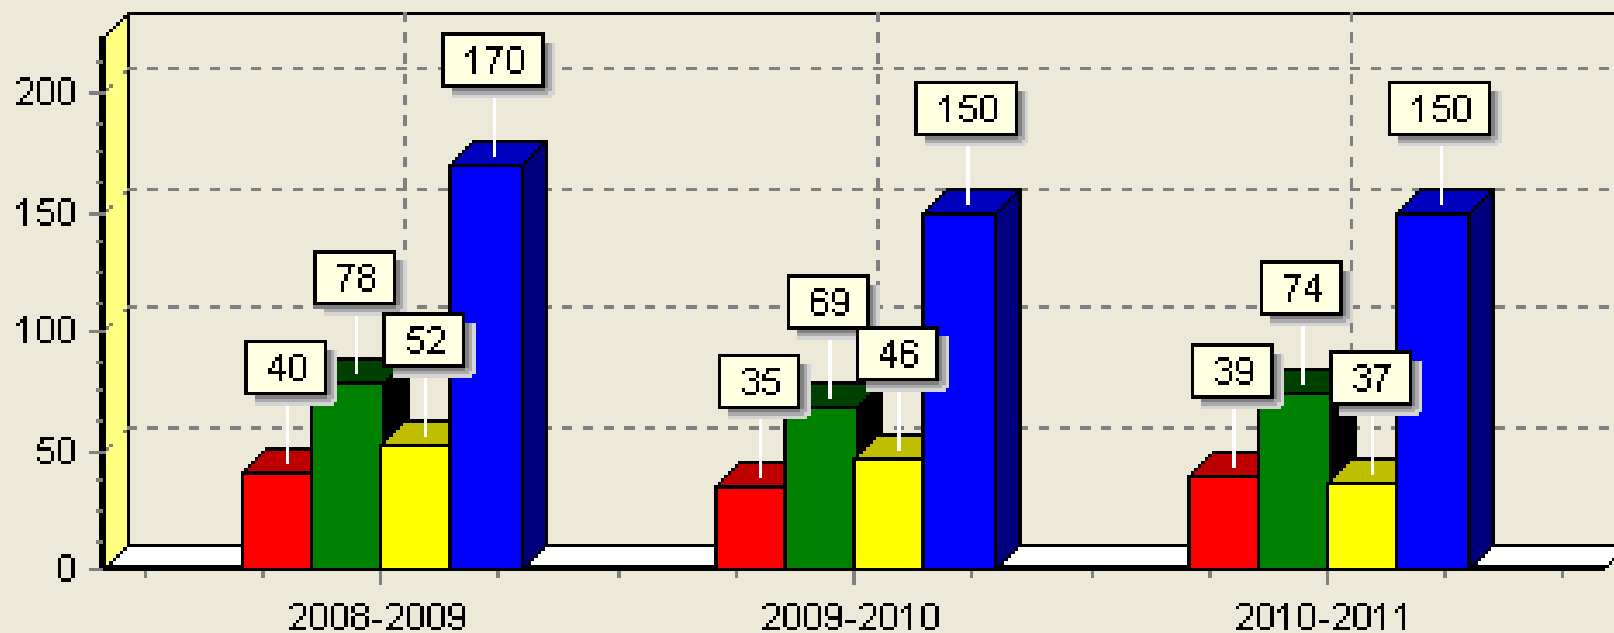

Динамика количества учащихся