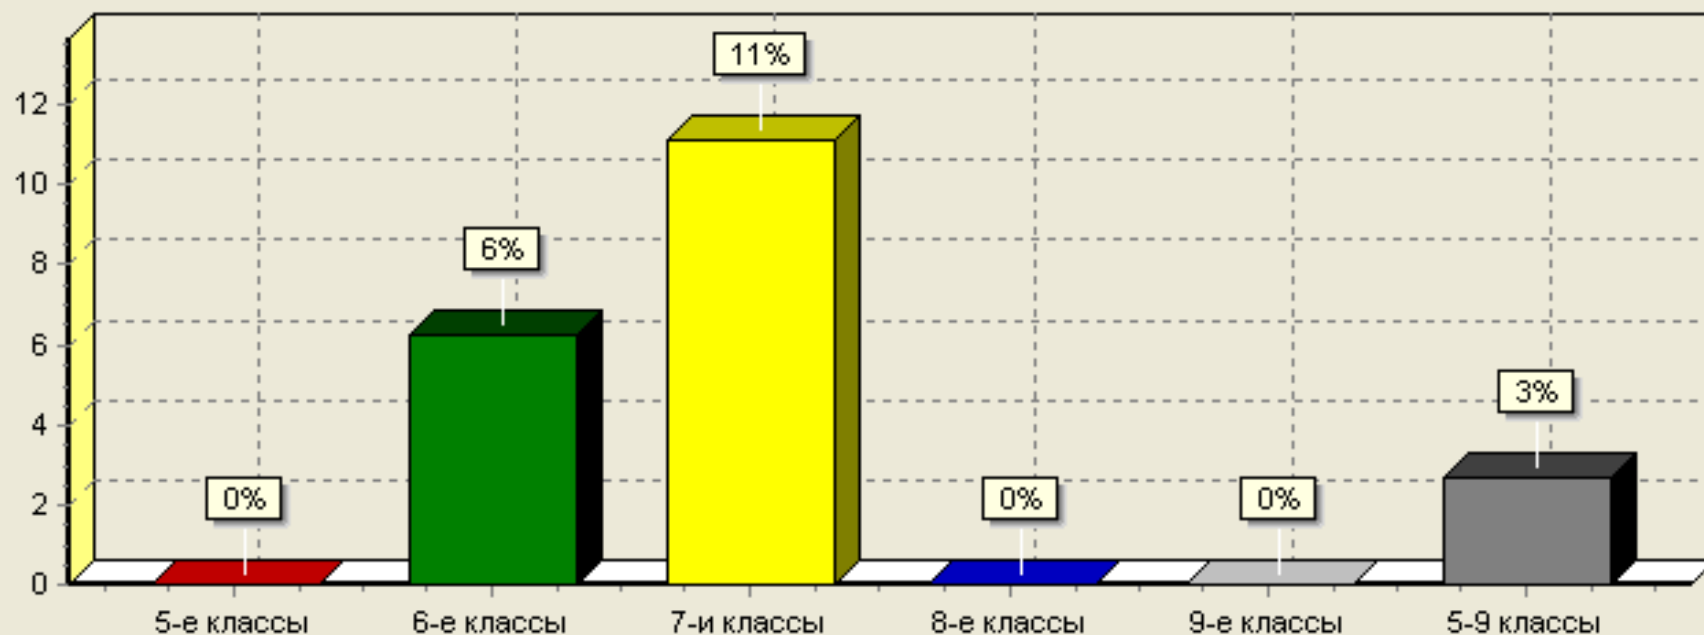

165240 Архангельская область Устьянский район

с.Строевское ул.Центральная, 35. Тел. 64-1-83

E-mail: stroevschool@rambler.ru URL: <http://stroev.pomorsu.ru>

<http://str-okrug.ucoz.ru>

Соотношение (%) учащихся 5–9 классов,
имеющих вредные привычки