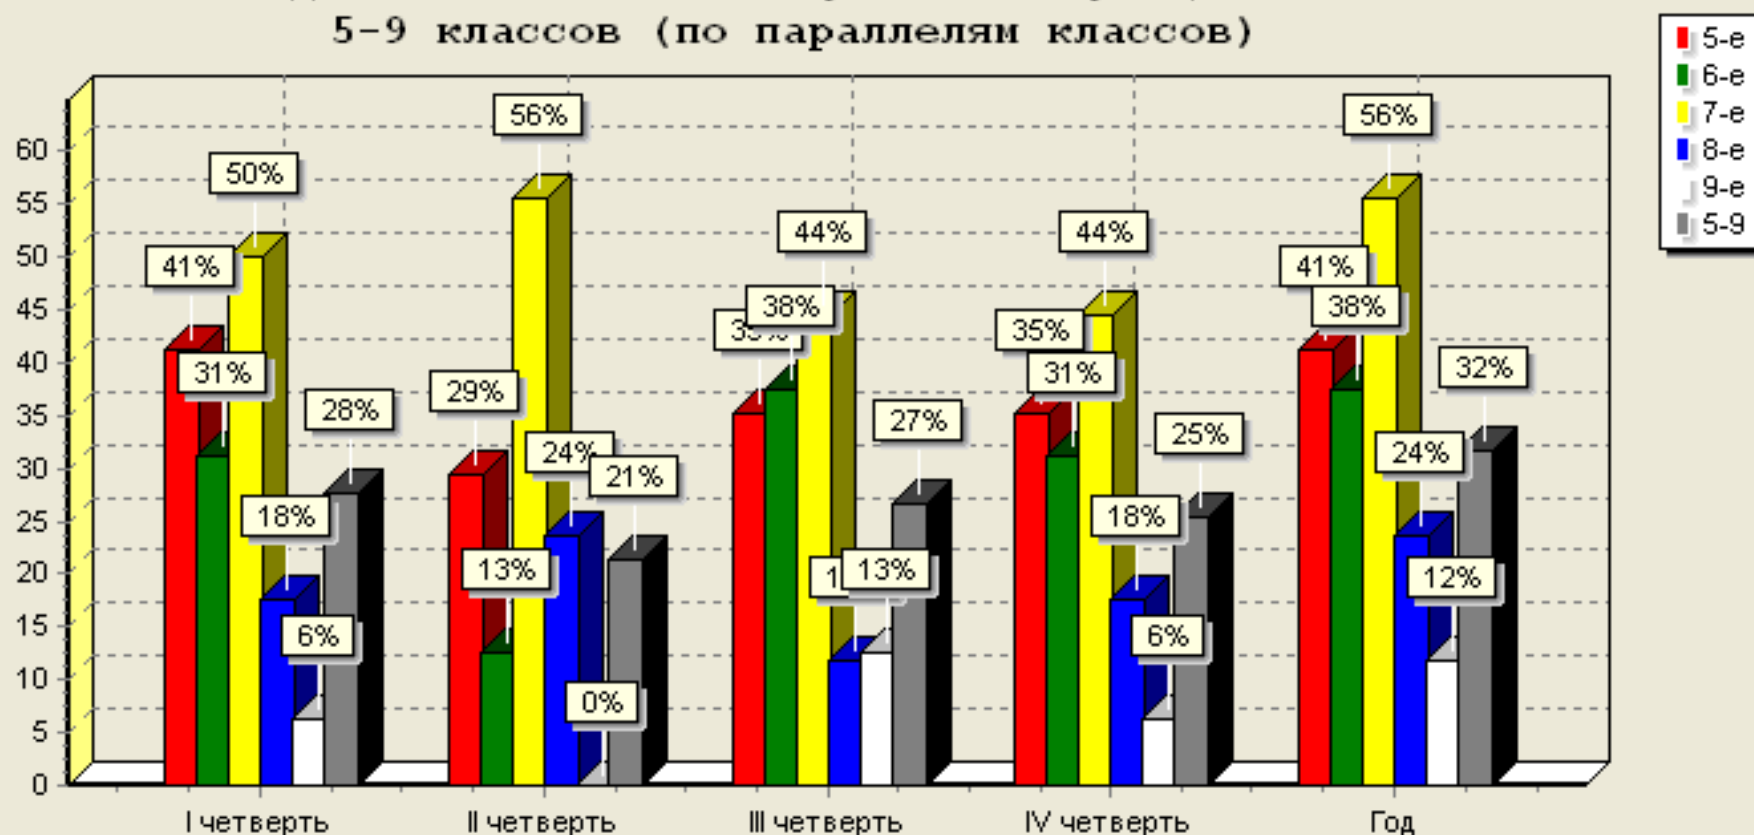

**Динамика качества обученности учащихся
5-9 классов (по параллелям классов)**