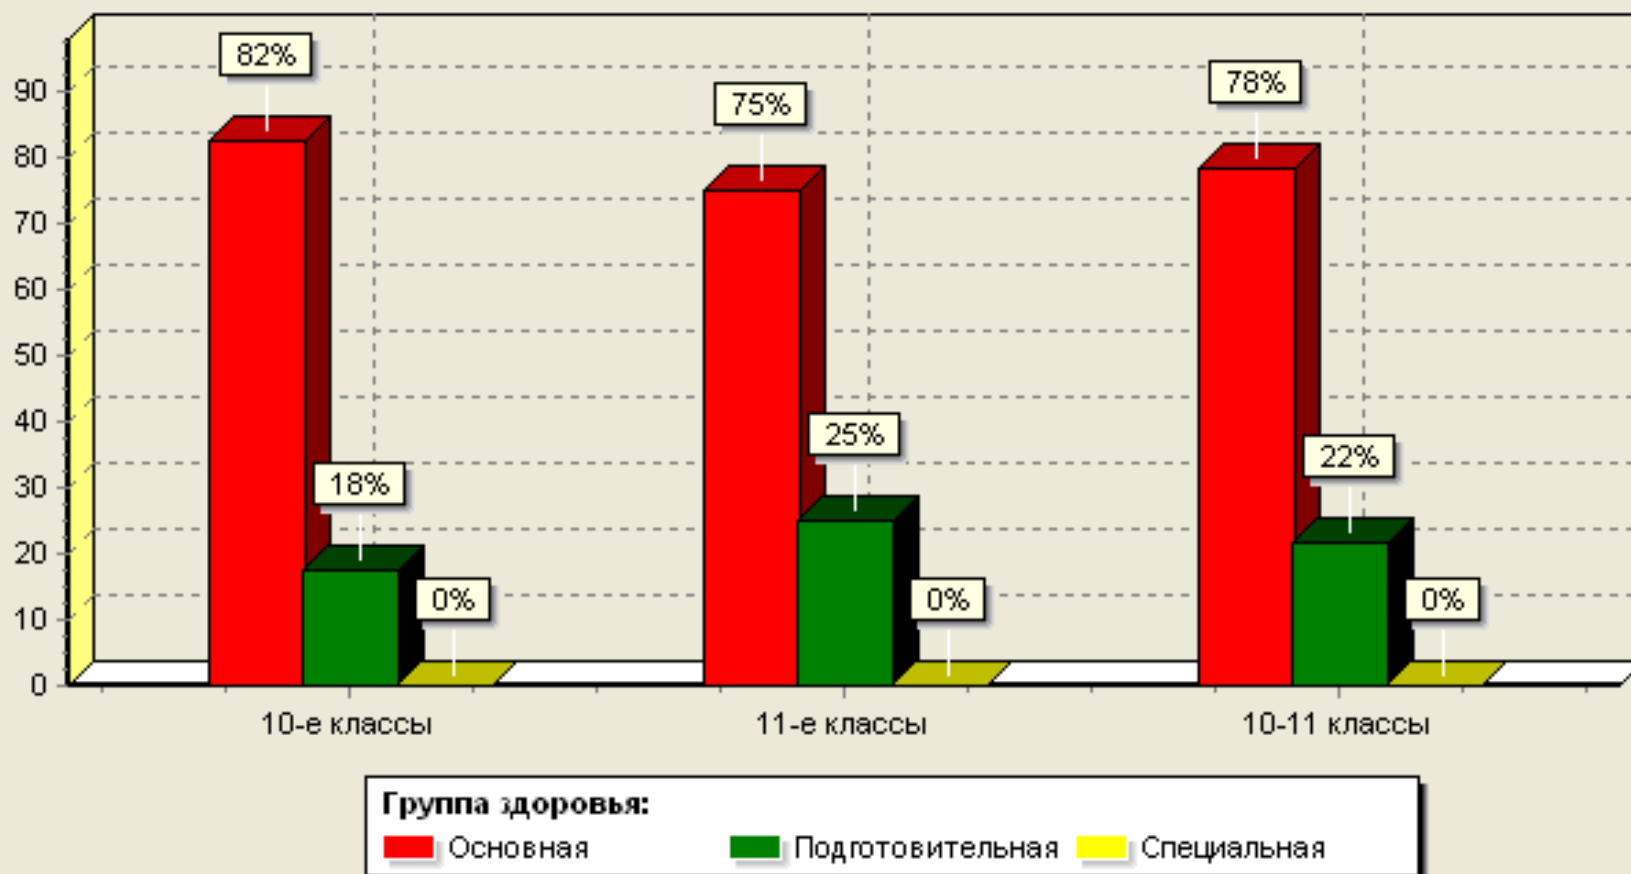

**Распределение учащихся (%)
по группам здоровья**