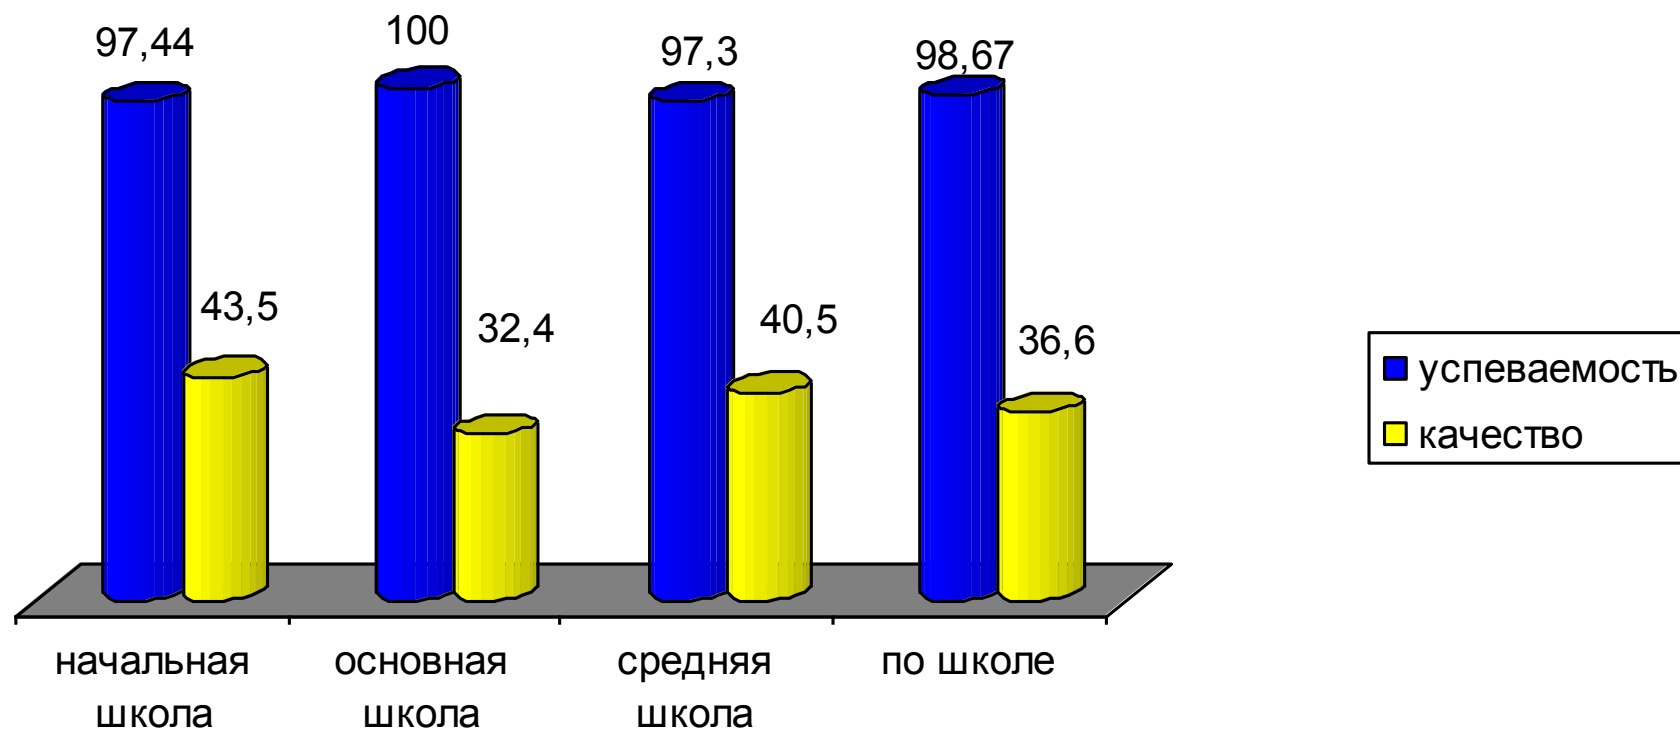

РЕЗУЛЬТАТЫ ОБРАЗОВАТЕЛЬНОЙ ДЕЯТЕЛЬНОСТИ

Итоги успеваемости