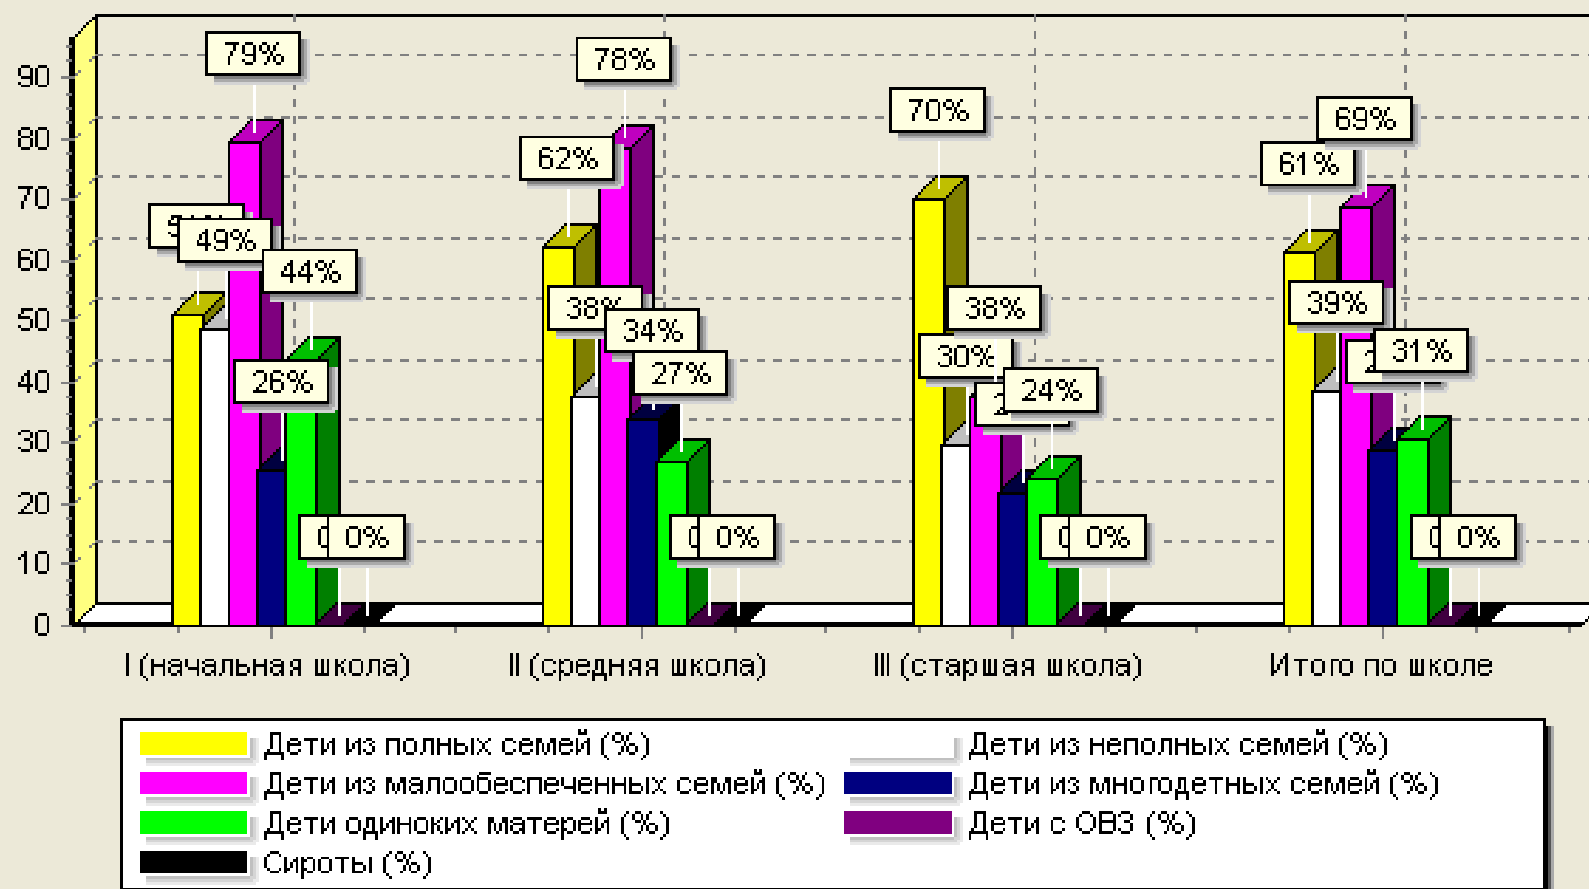

Социальный состав учащихся по ступеням обучения