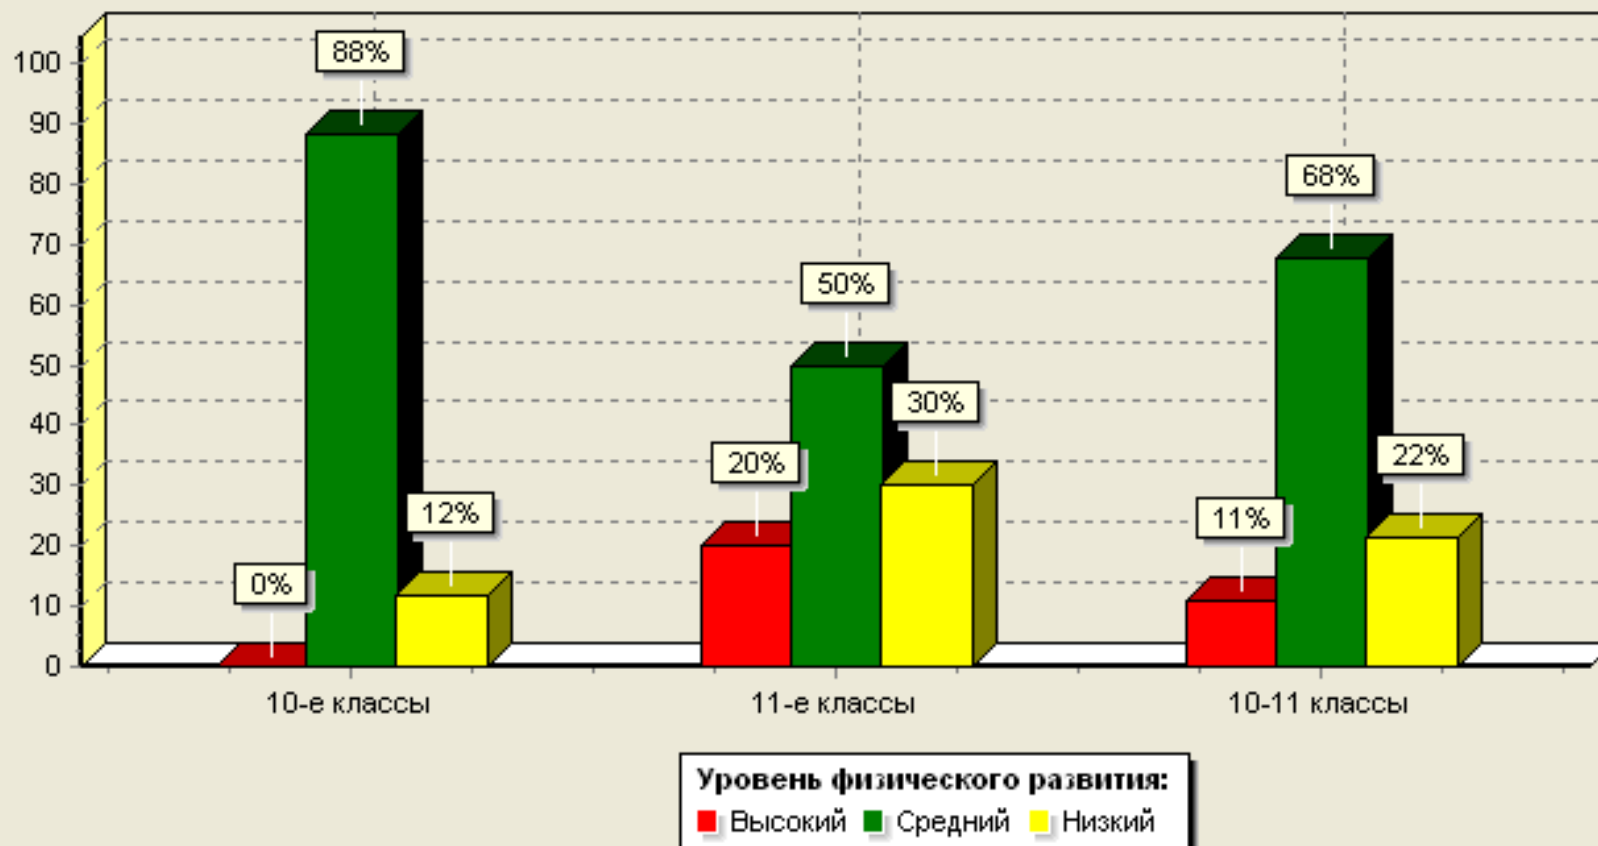

Уровень физического развития учащихся (%)
(соотношение по параллелям классов)