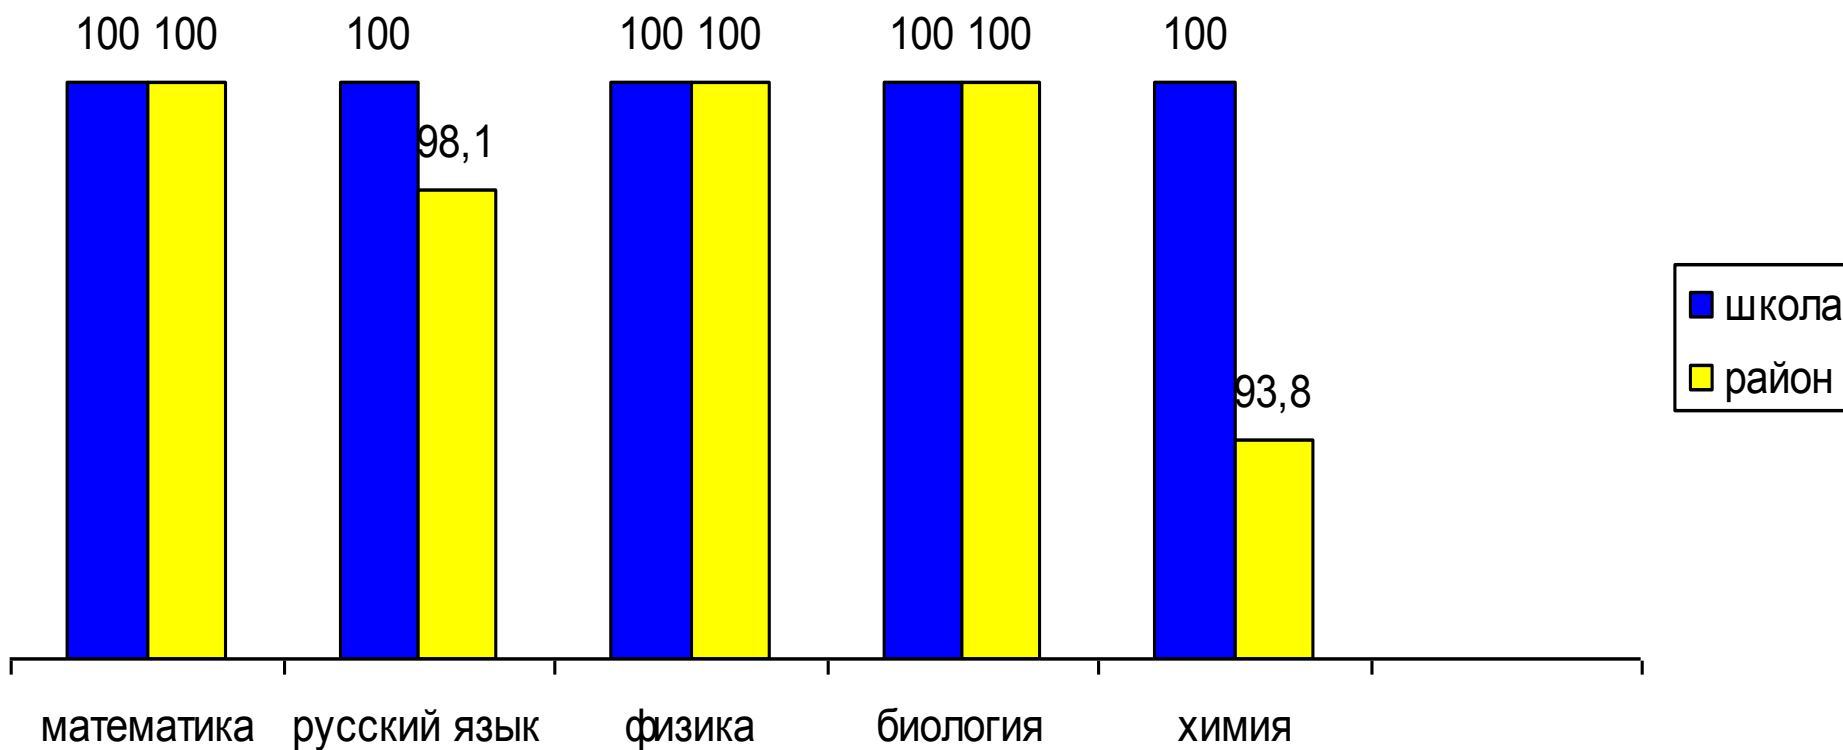

Уровень обученности в 9 классе. ГИА