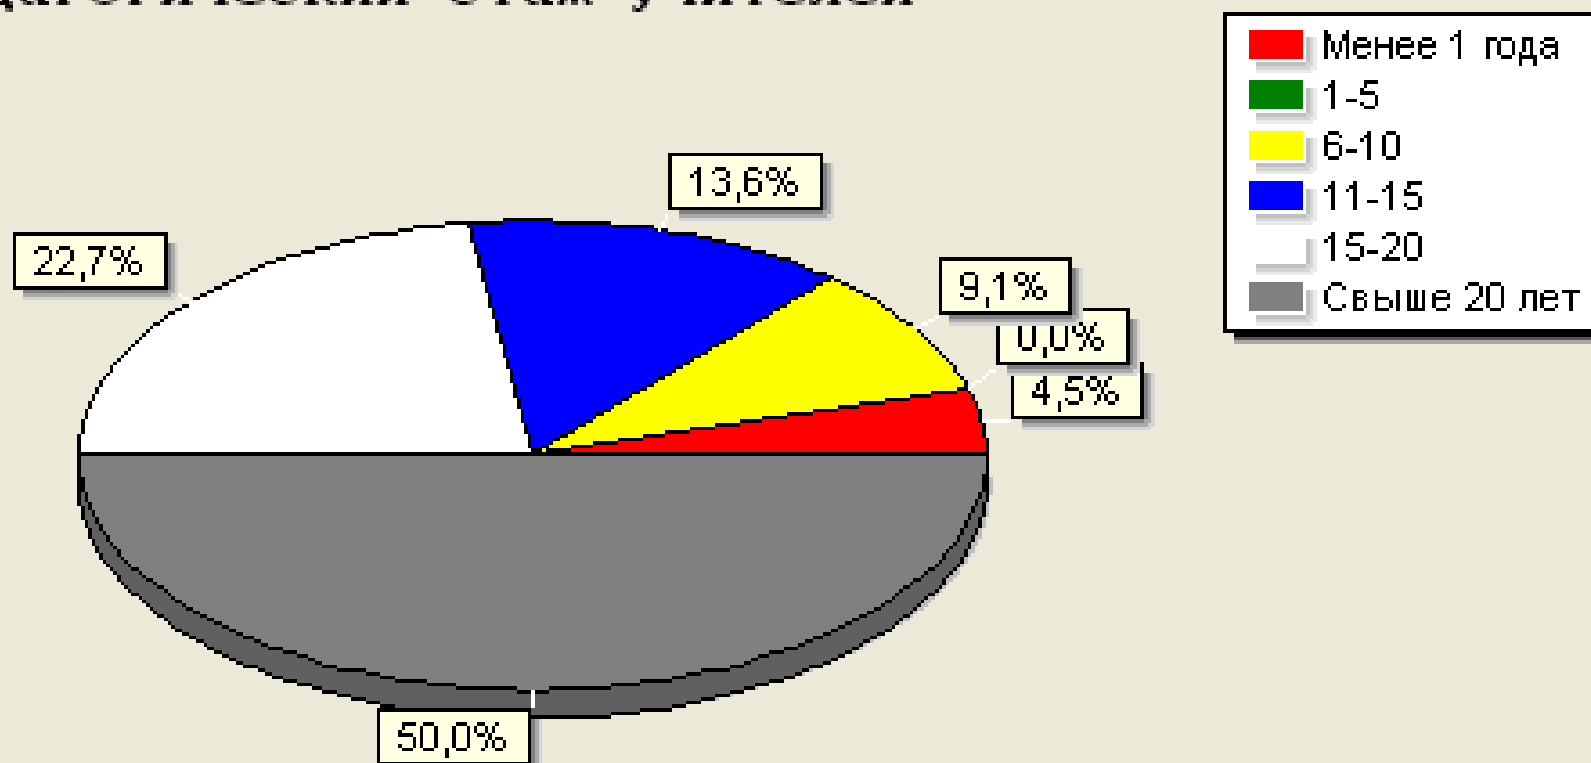

Педагогический стаж учителей