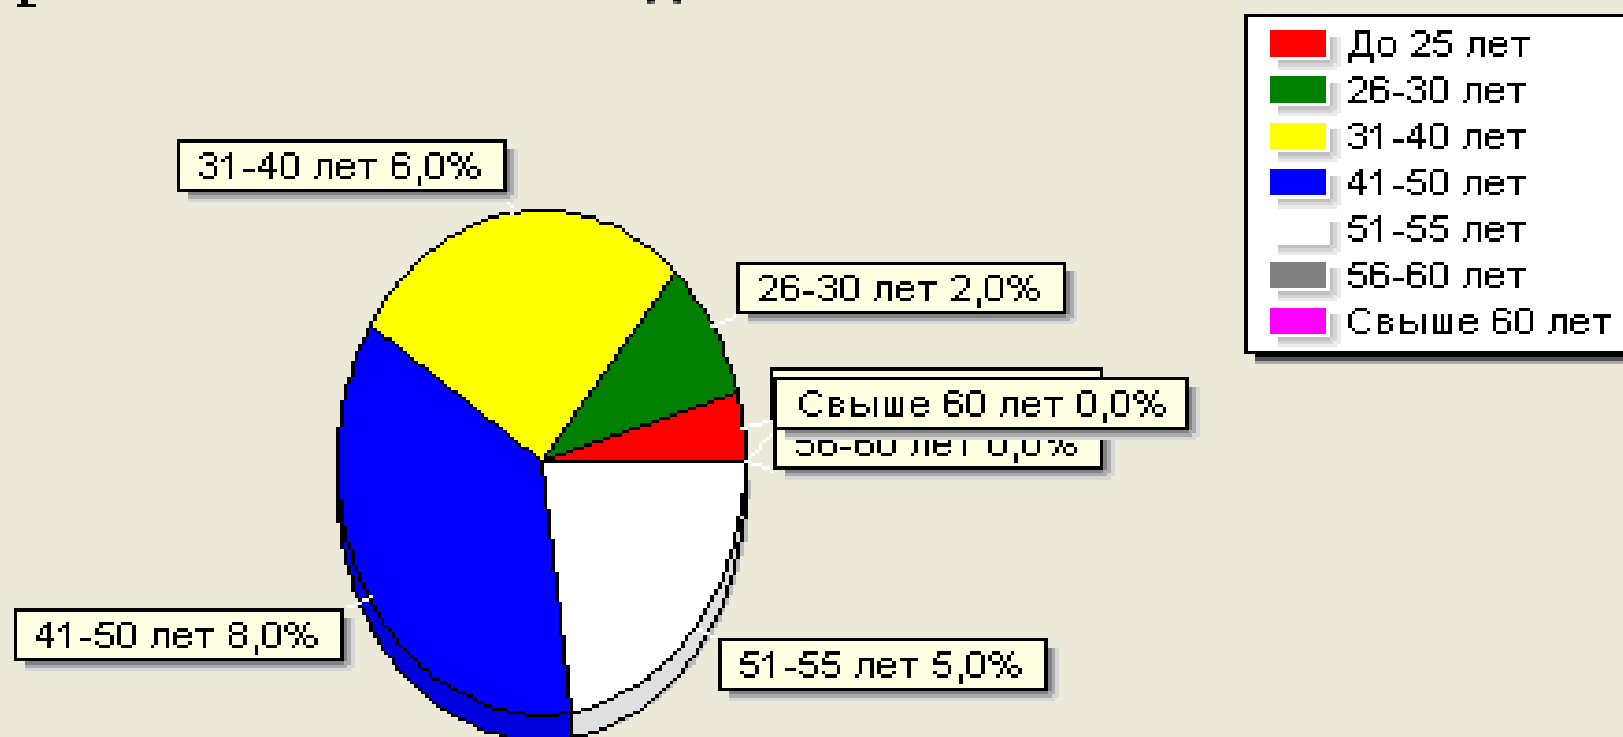

Возрастной состав педагогического коллектива