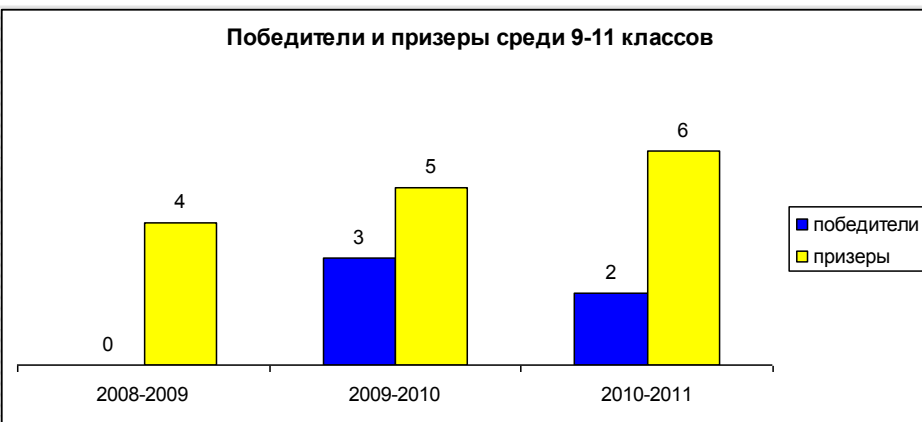

РЕЗУЛЬТАТЫ МУНИЦИПАЛЬНОГО ЭТАПА ВСЕРОССИЙСКОЙ ОЛИМПИАДЫ ШКОЛЬНИКОВ

Победители и призеры среди 9-11 классов