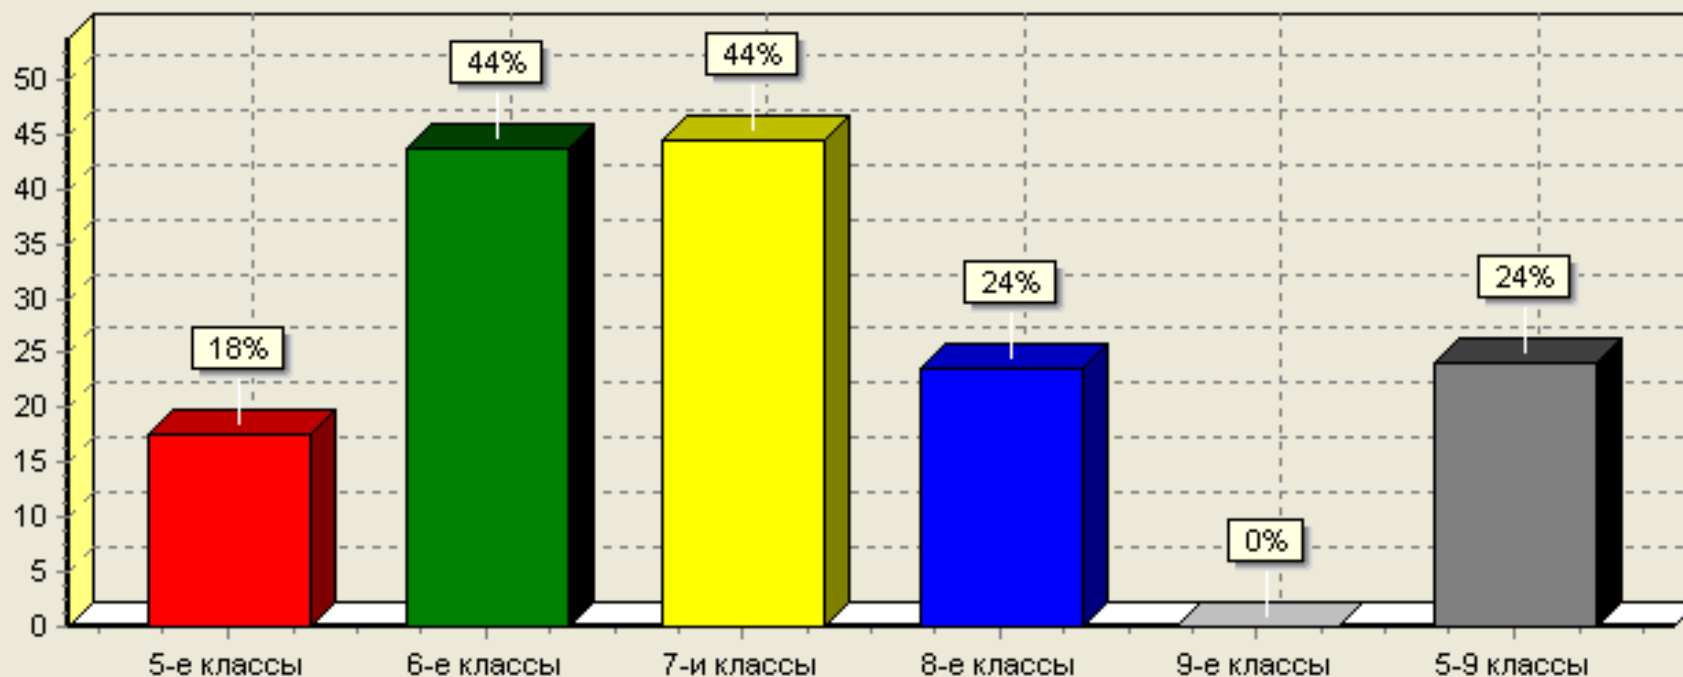

с.Строевское ул.Центральная, 35. Тел. 64-1-83

E-mail: stroevschool@rambler.ru URL: <http://stroev.pomorsu.ru>

<http://str-okrug.ucoz.ru>

Соотношение учащихся (%) 5–9 классов,
посещающих спортивные секции