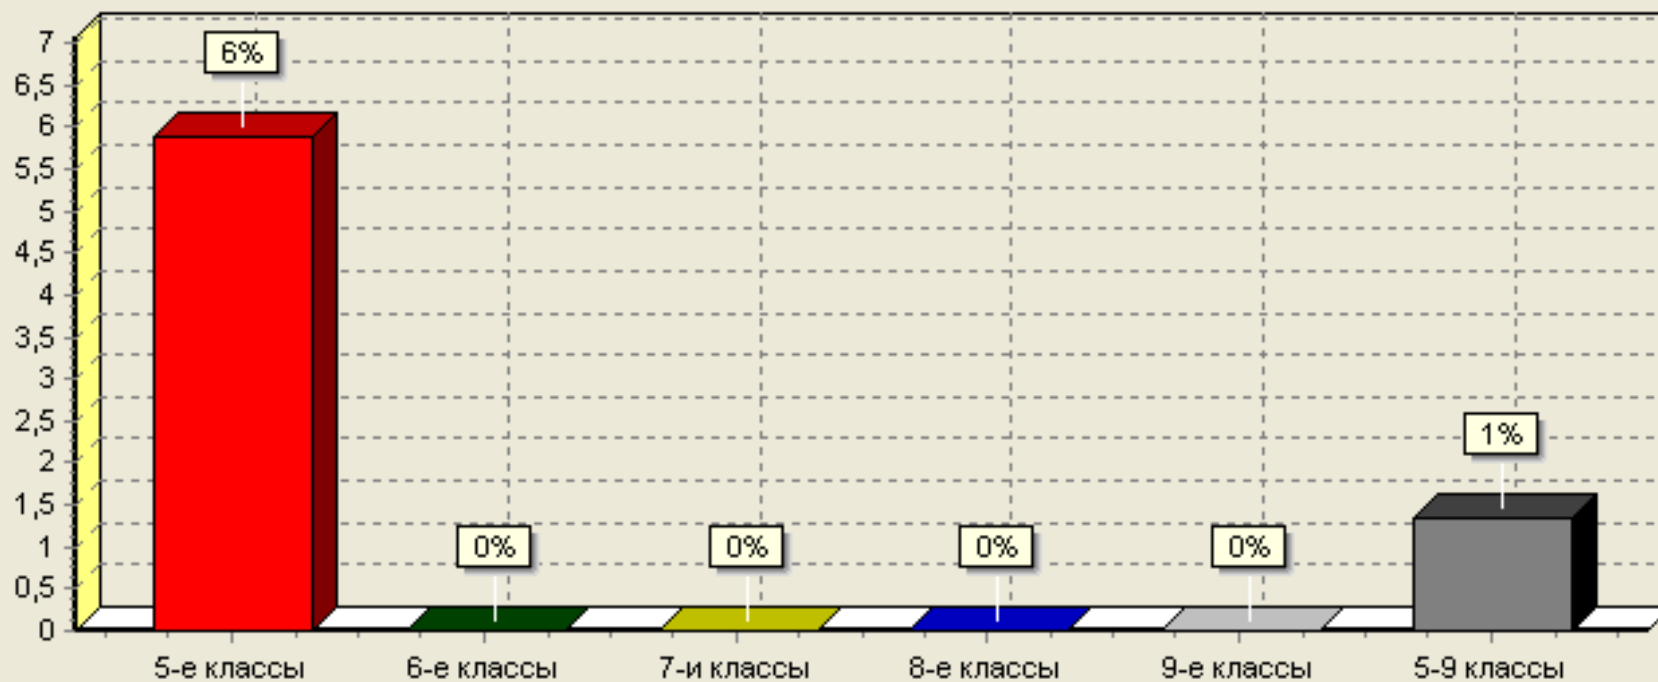

Соотношение учащихся 5-9-х классов (%),
имеющих хронические заболевания (по параллелям классов)