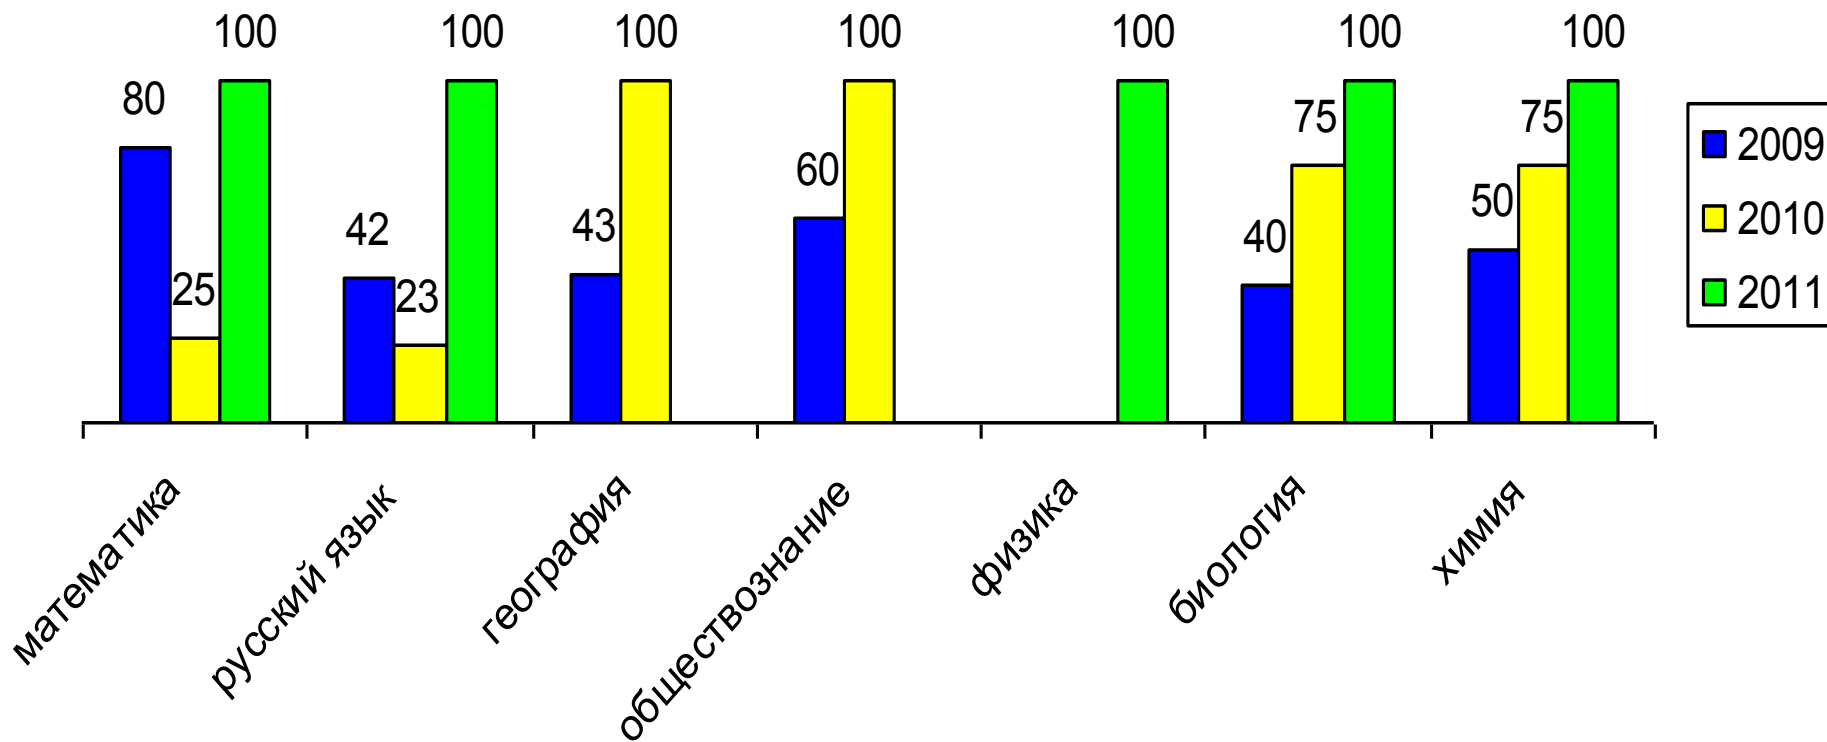

<http://str-okrug.ucoz.ru>

ГИА 9 класс. Качество знаний

**МУНИЦИПАЛЬНОЕ ОБЩЕОБРАЗОВАТЕЛЬНОЕ УЧРЕЖДЕНИЕ
«СТРОЕВСКАЯ СРЕДНЯЯ ОБЩЕОБРАЗОВАТЕЛЬНАЯ ШКОЛА»**

165240 Архангельская область Устьянский район

с.Строевское ул.Центральная, 35. Тел. 64-1-83