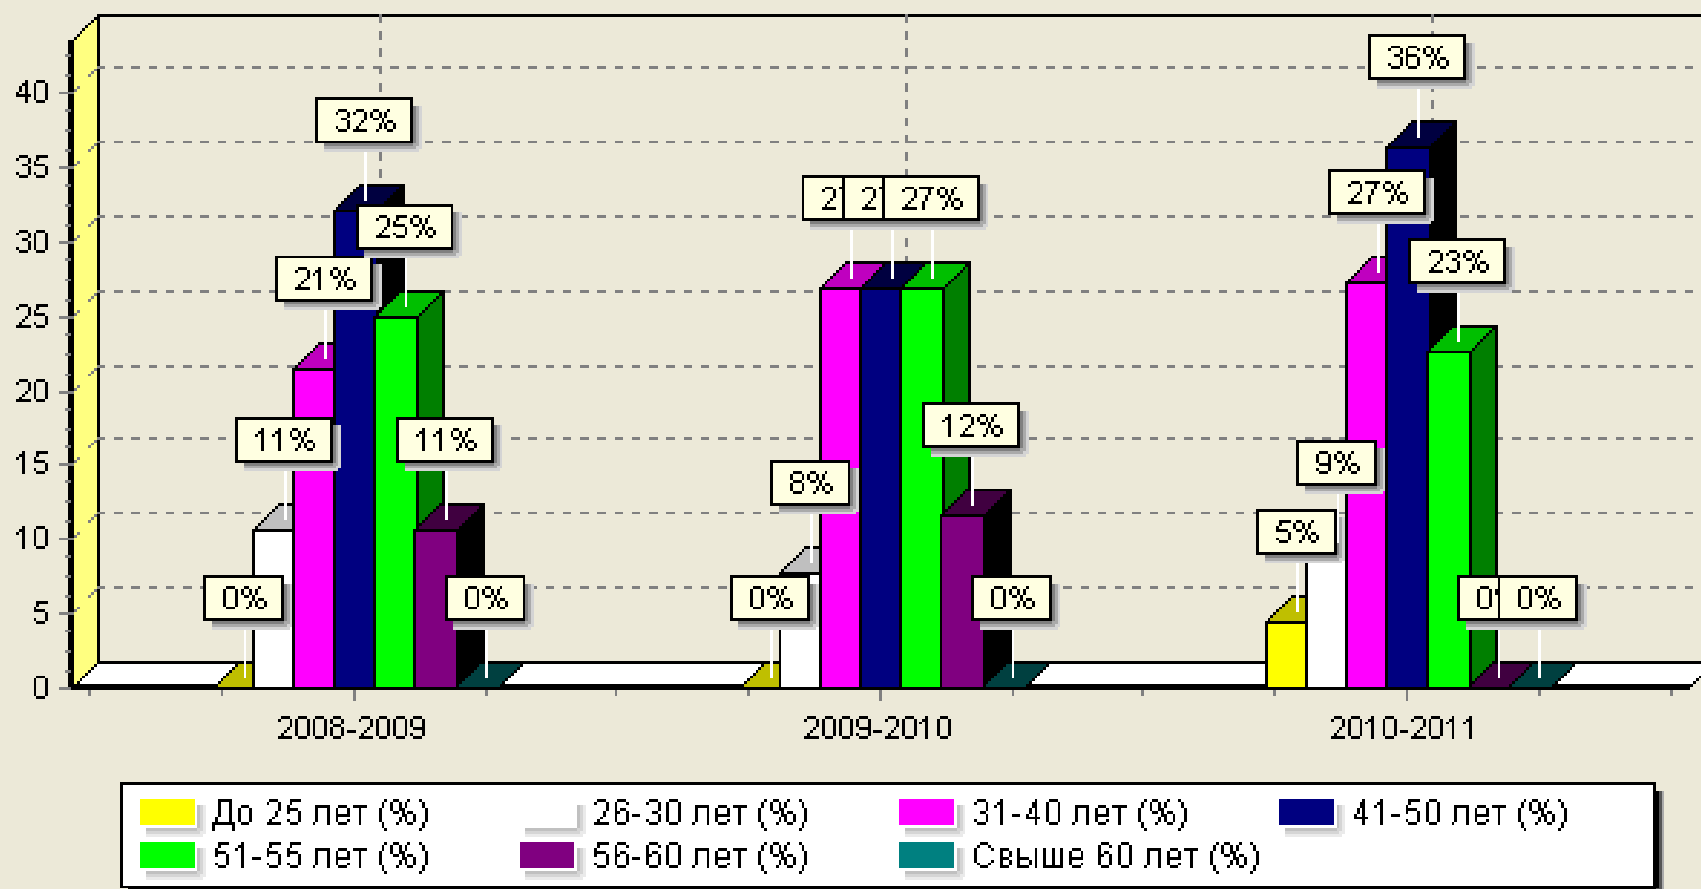

Изменение возрастного состава учителей за последние три года