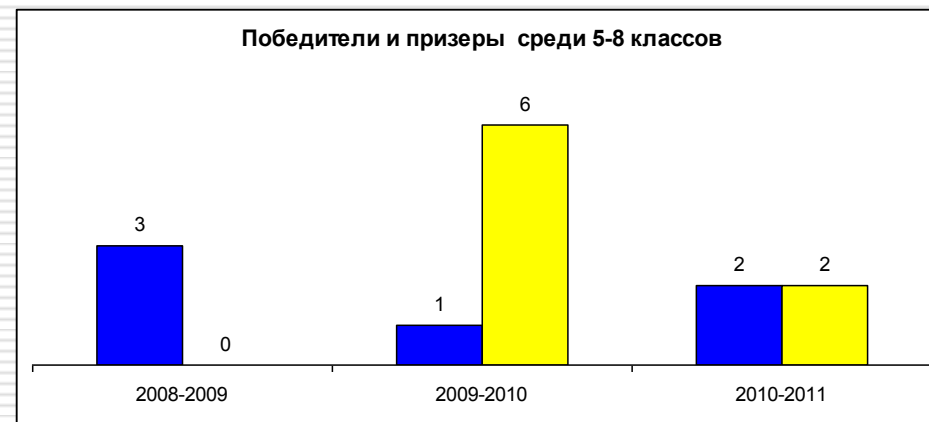

E-mail: stroevschool@rambler.ru URL: <http://stroev.pomorsu.ru>
<http://str-okrug.ucoz.ru>

РЕЗУЛЬТАТЫ МУНИЦИПАЛЬНОГО ЭТАПА ВСЕРОССИЙСКОЙ ОЛИМПИАДЫ ШКОЛЬНИКОВ

Победители и призеры среди 9-11 классов

Победители и призеры среди 5-8 классов