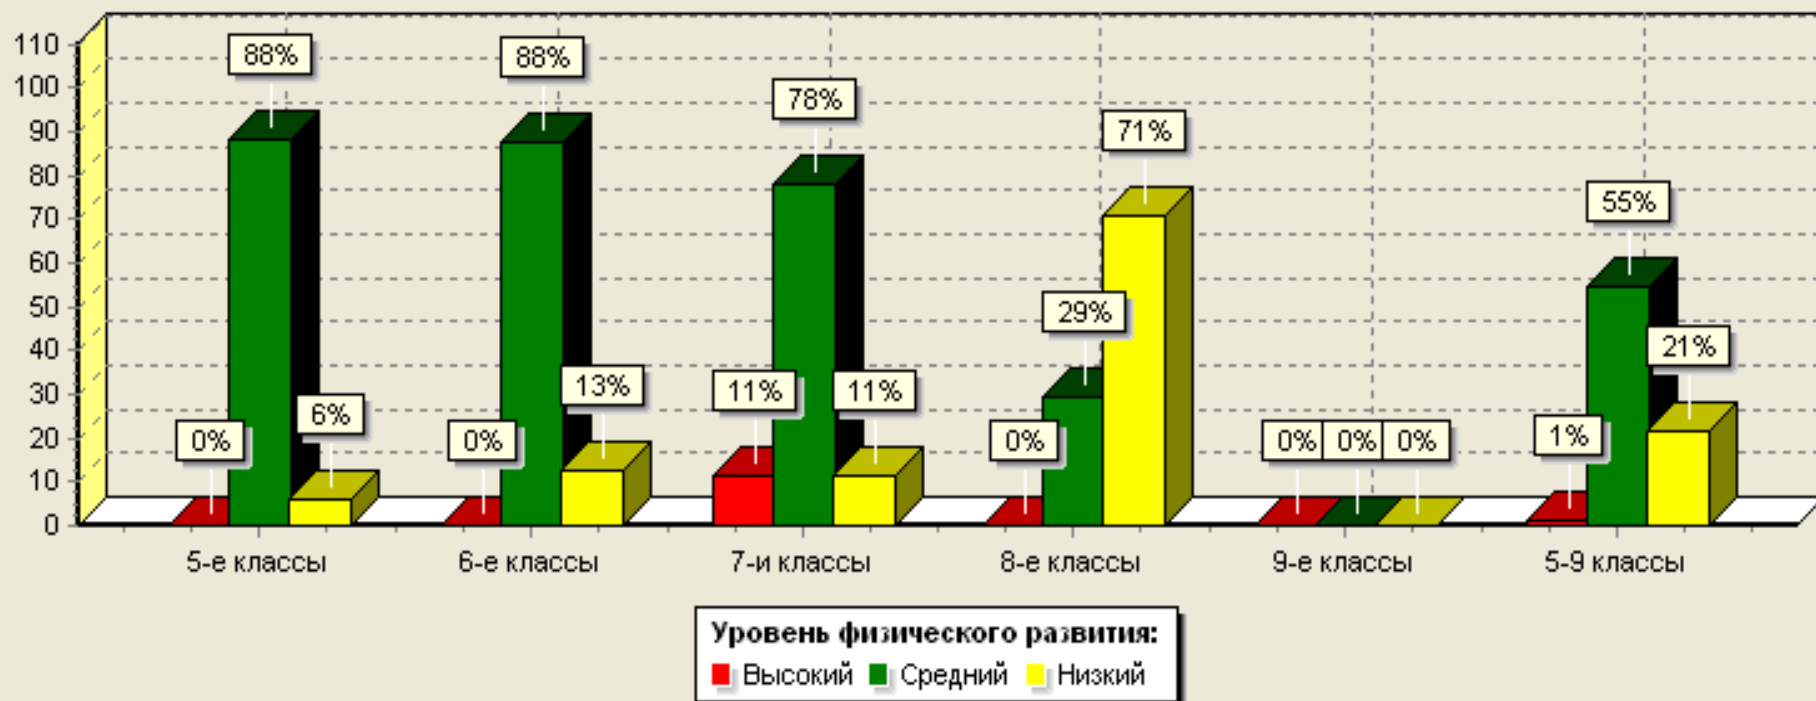

с.Строевское ул.Центральная, 35. Тел. 64-1-83

E-mail: stroevschool@rambler.ru URL: <http://stroev.pomorsu.ru>

<http://str-okrug.ucoz.ru>

Уровень физического развития учащихся
(% соотношение по параллелям классов)