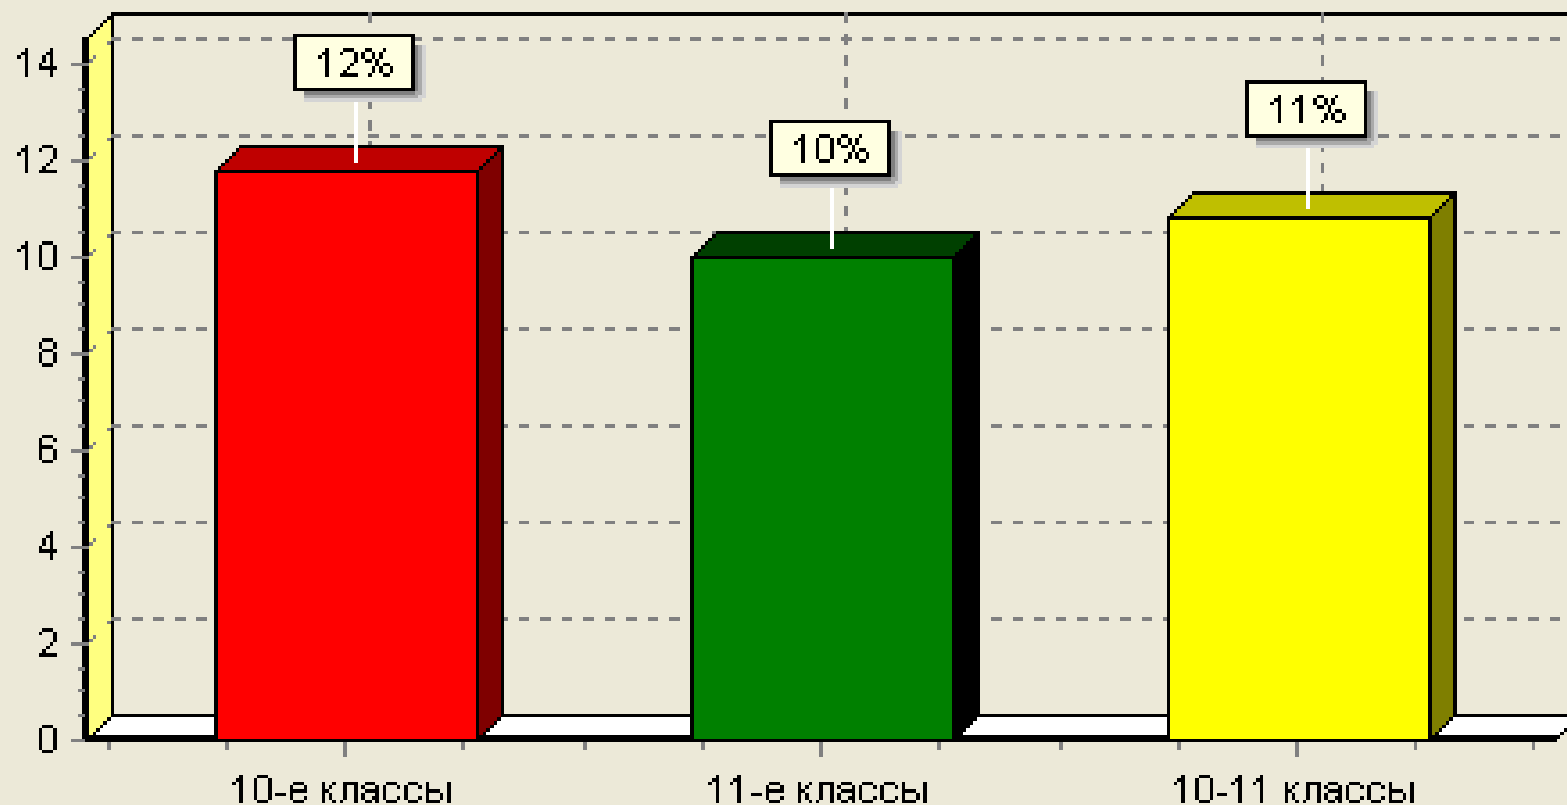

Соотношение (%) учащихся 10-11 классов,
имеющих вредные привычки