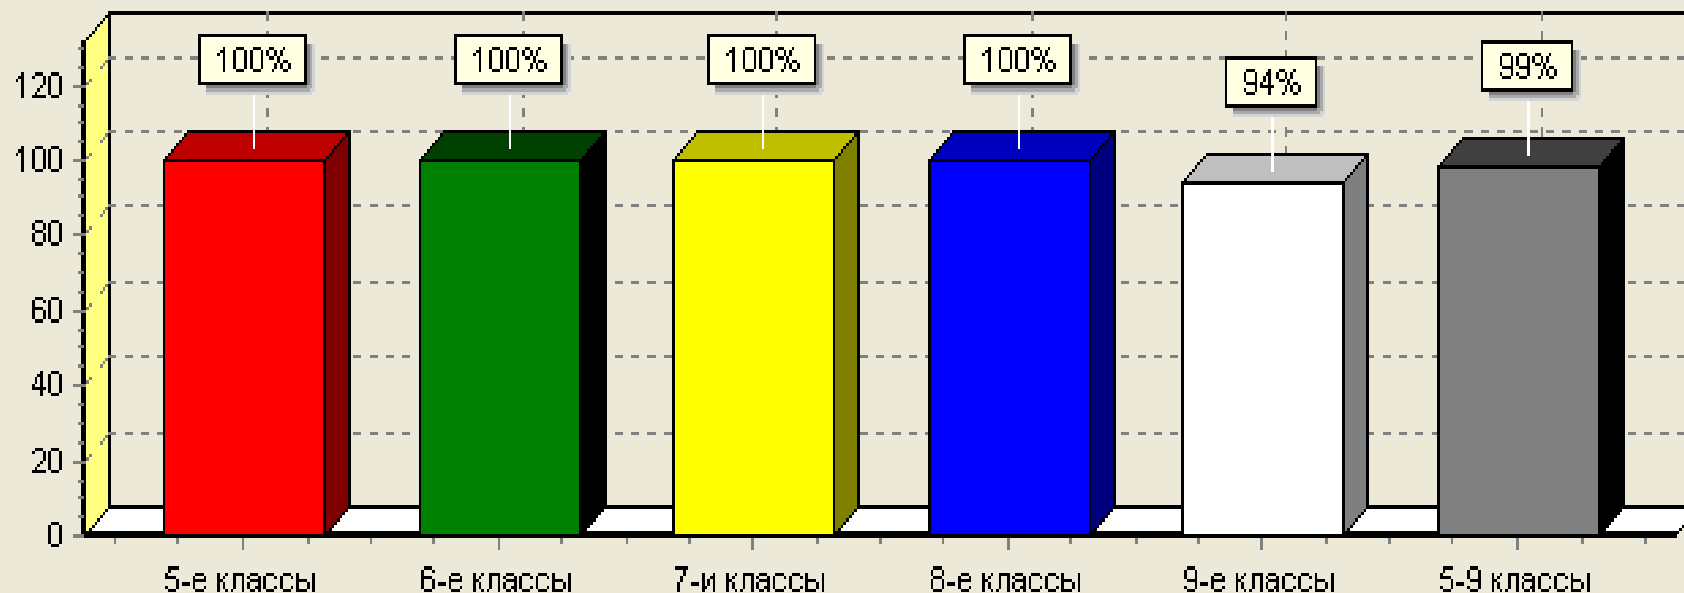

Охват питанием учащихся 5–9 классов (%)
по параллелям классов