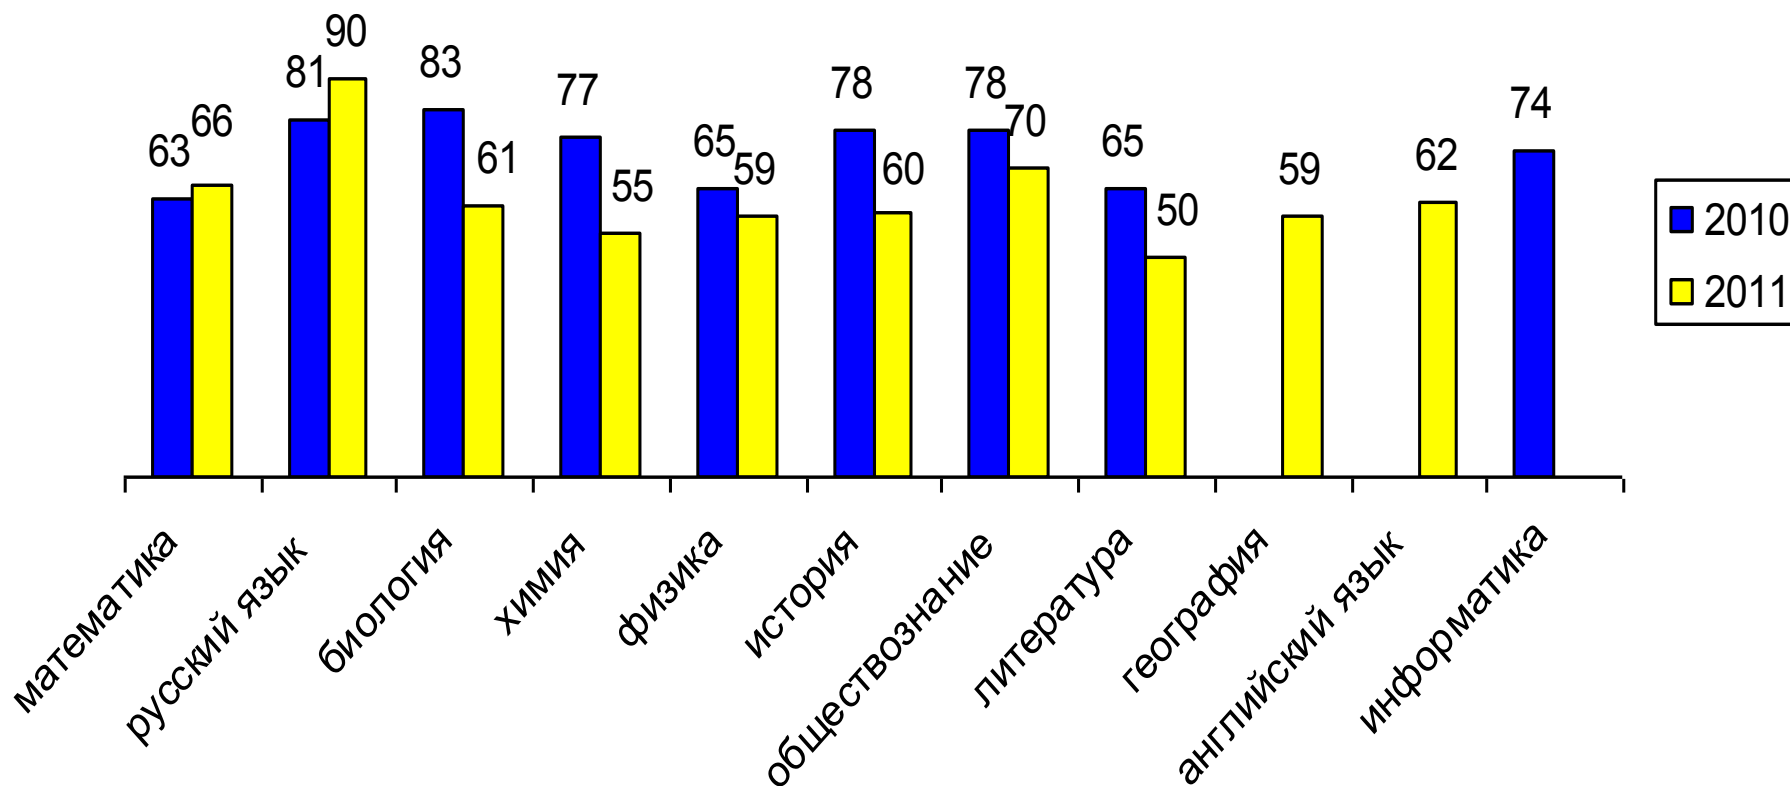

Наибольший балл ЕГЭ