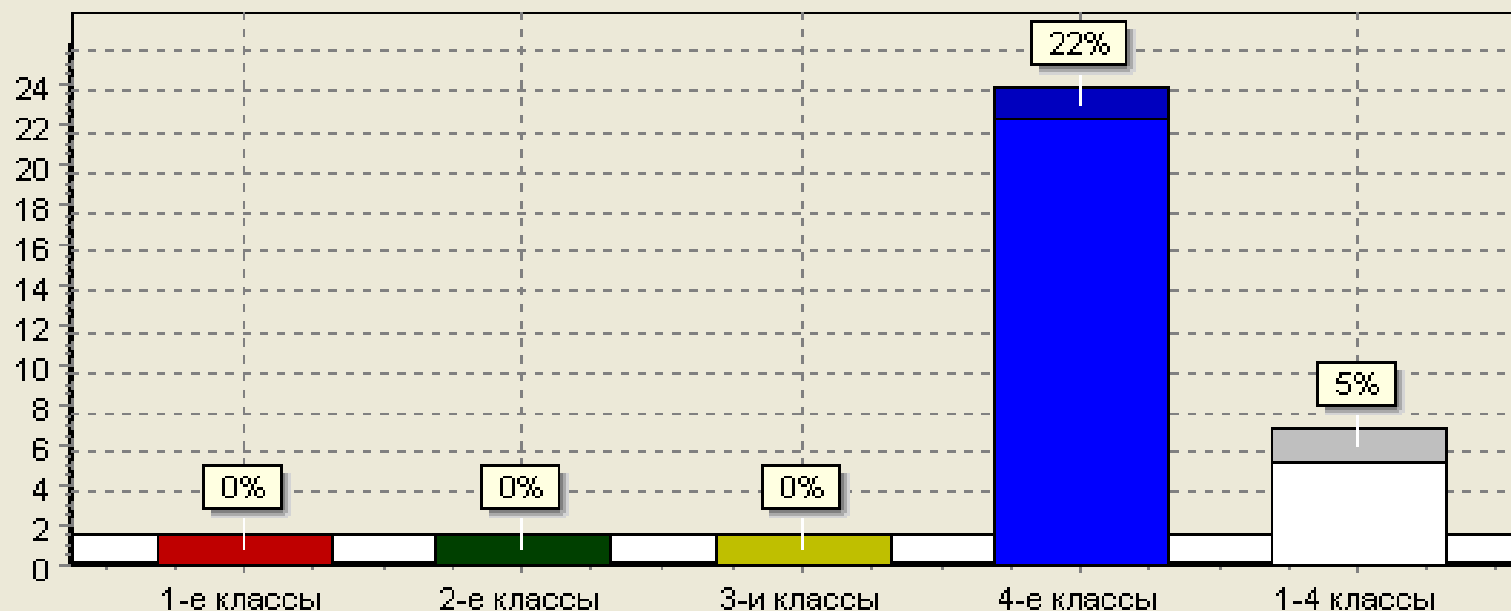

Соотношение (%) учащихся начальной школы, имеющих хронические заболевания по параллелям классов