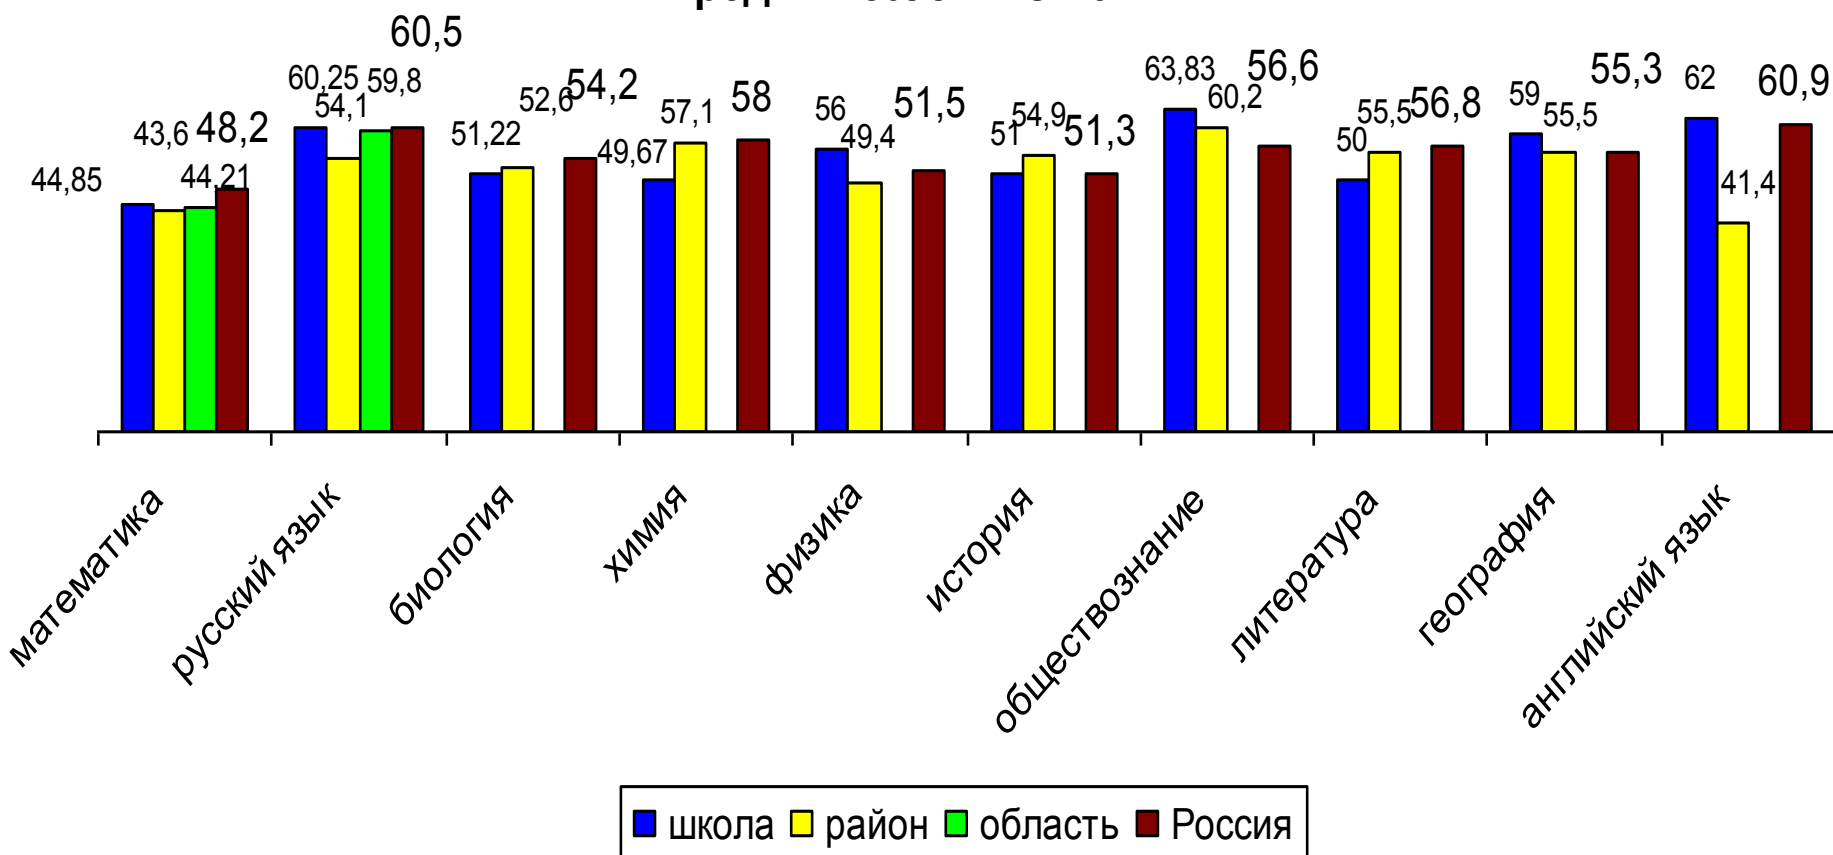

Средний балл ЕГЭ-2011