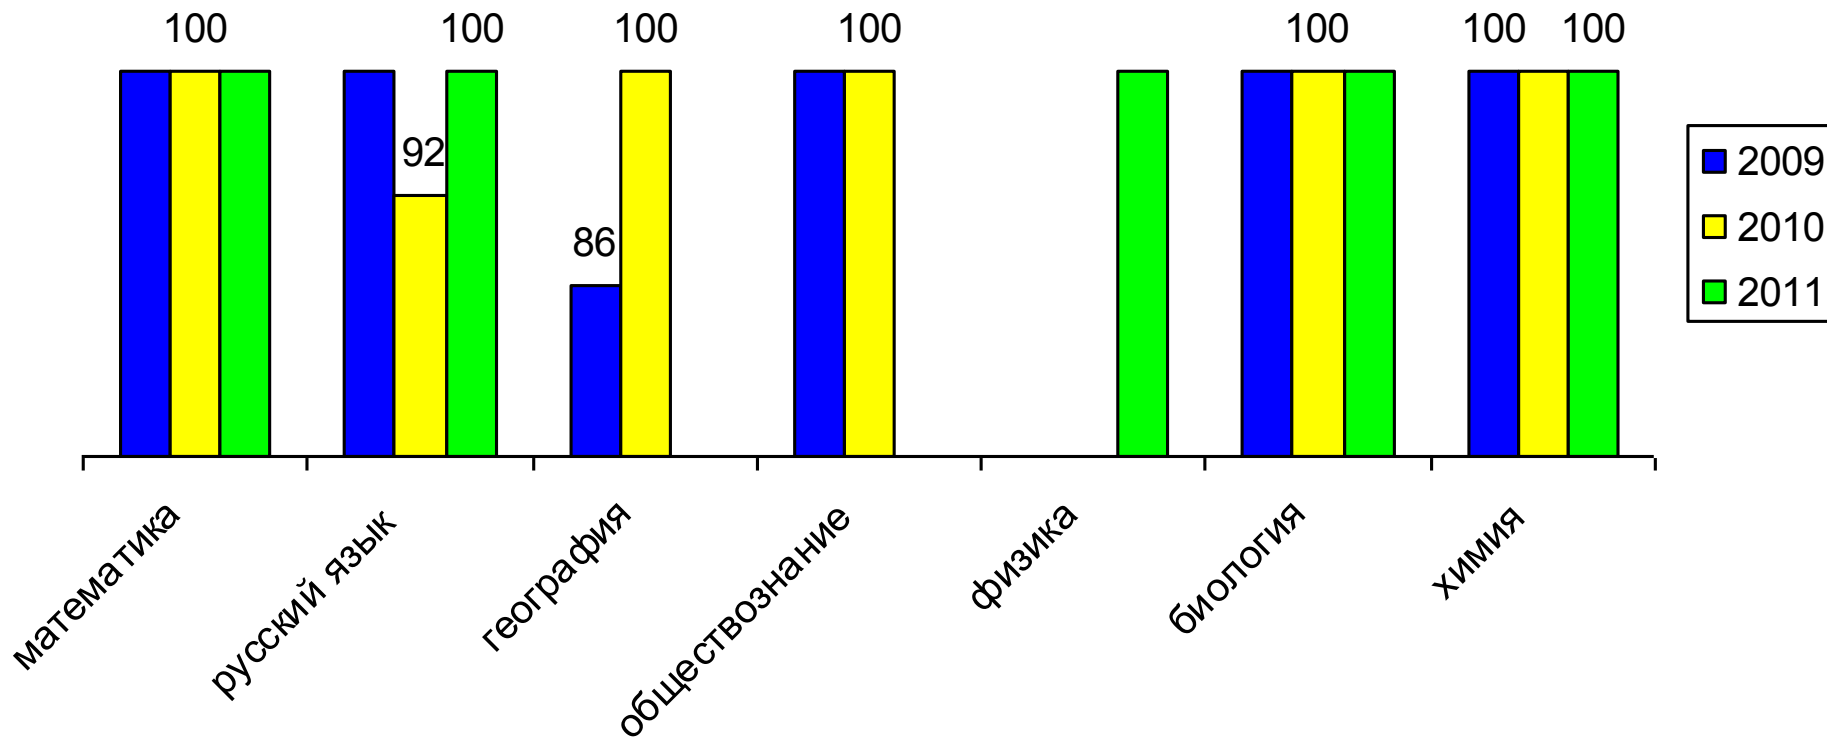

ГИА. 9 класс. Уровень обученности