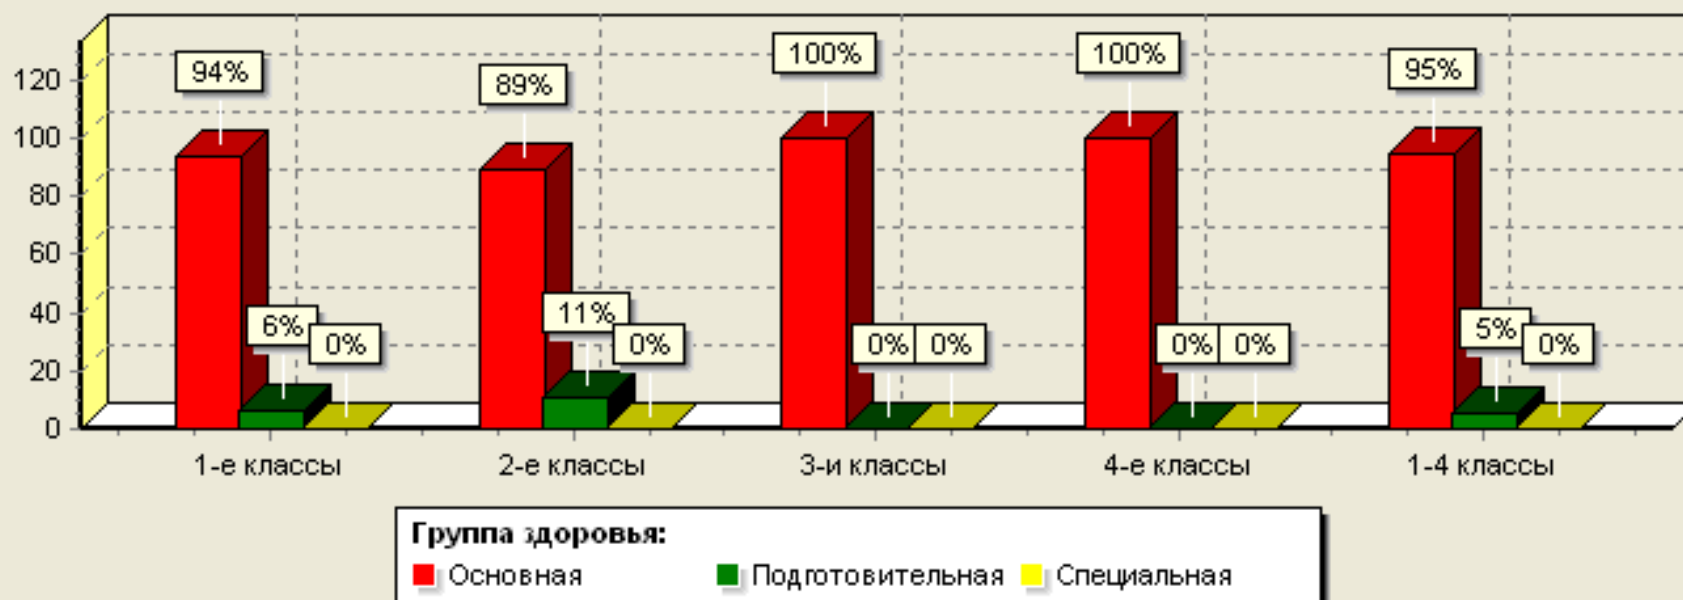

Мониторинг состояния здоровья учащихся

Распределение учащихся (% соотношение) учащихся начальной школы
(по параллелям классов) по группам здоровья

**МУНИЦИПАЛЬНОЕ ОБЩЕОБРАЗОВАТЕЛЬНОЕ УЧРЕЖДЕНИЕ
«СТРОЕВСКАЯ СРЕДНЯЯ ОБЩЕОБРАЗОВАТЕЛЬНАЯ ШКОЛА»**