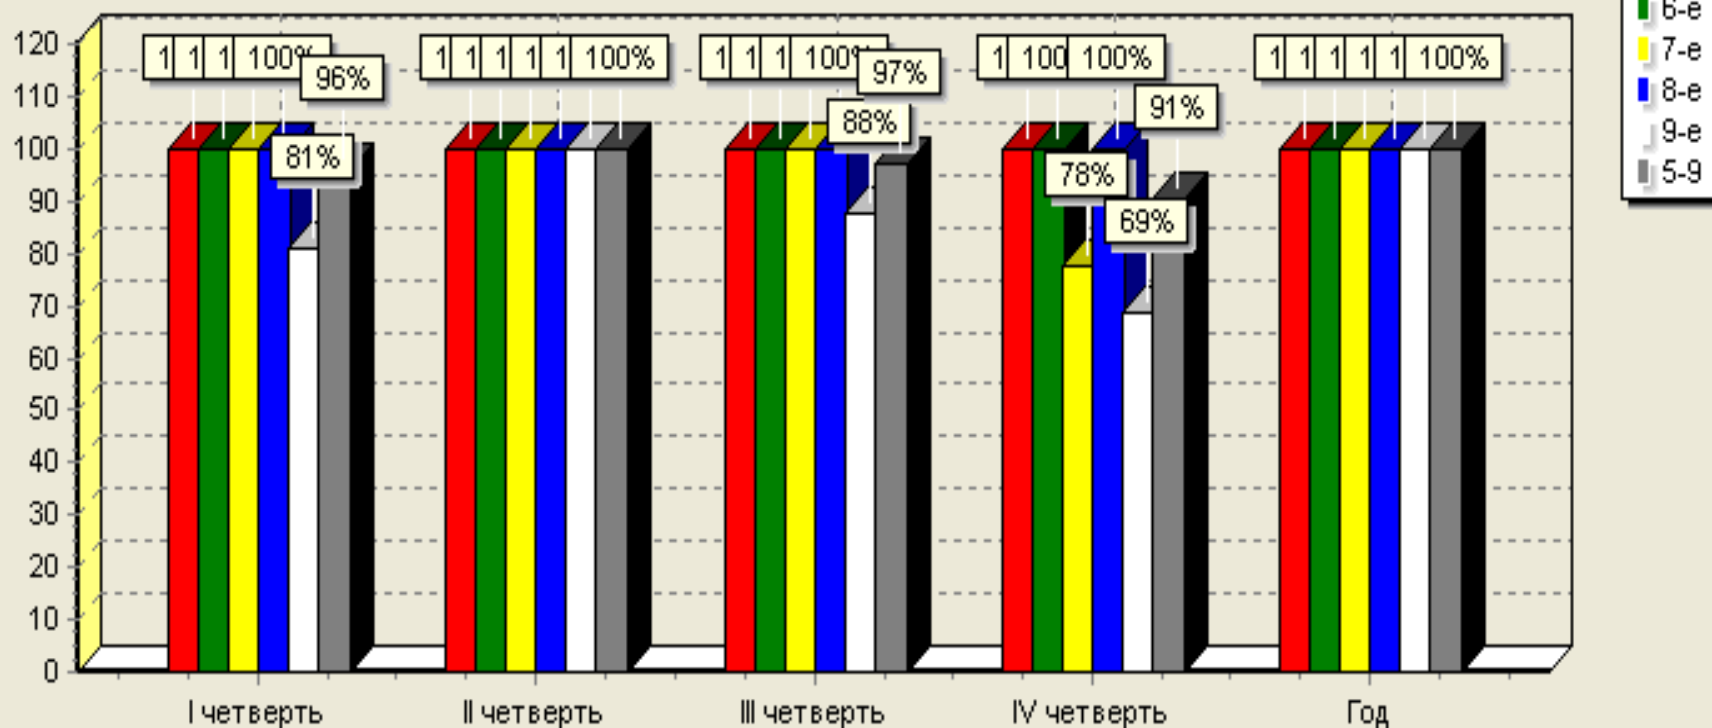

<http://str-okrug.ucoz.ru>

Динамика успеваемости учащихся
5-9 классов (по параллелям классов)

**МУНИЦИПАЛЬНОЕ ОБЩЕОБРАЗОВАТЕЛЬНОЕ УЧРЕЖДЕНИЕ
«СТРОЕВСКАЯ СРЕДНЯЯ ОБЩЕОБРАЗОВАТЕЛЬНАЯ ШКОЛА»**

165240 Архангельская область Устьянский район