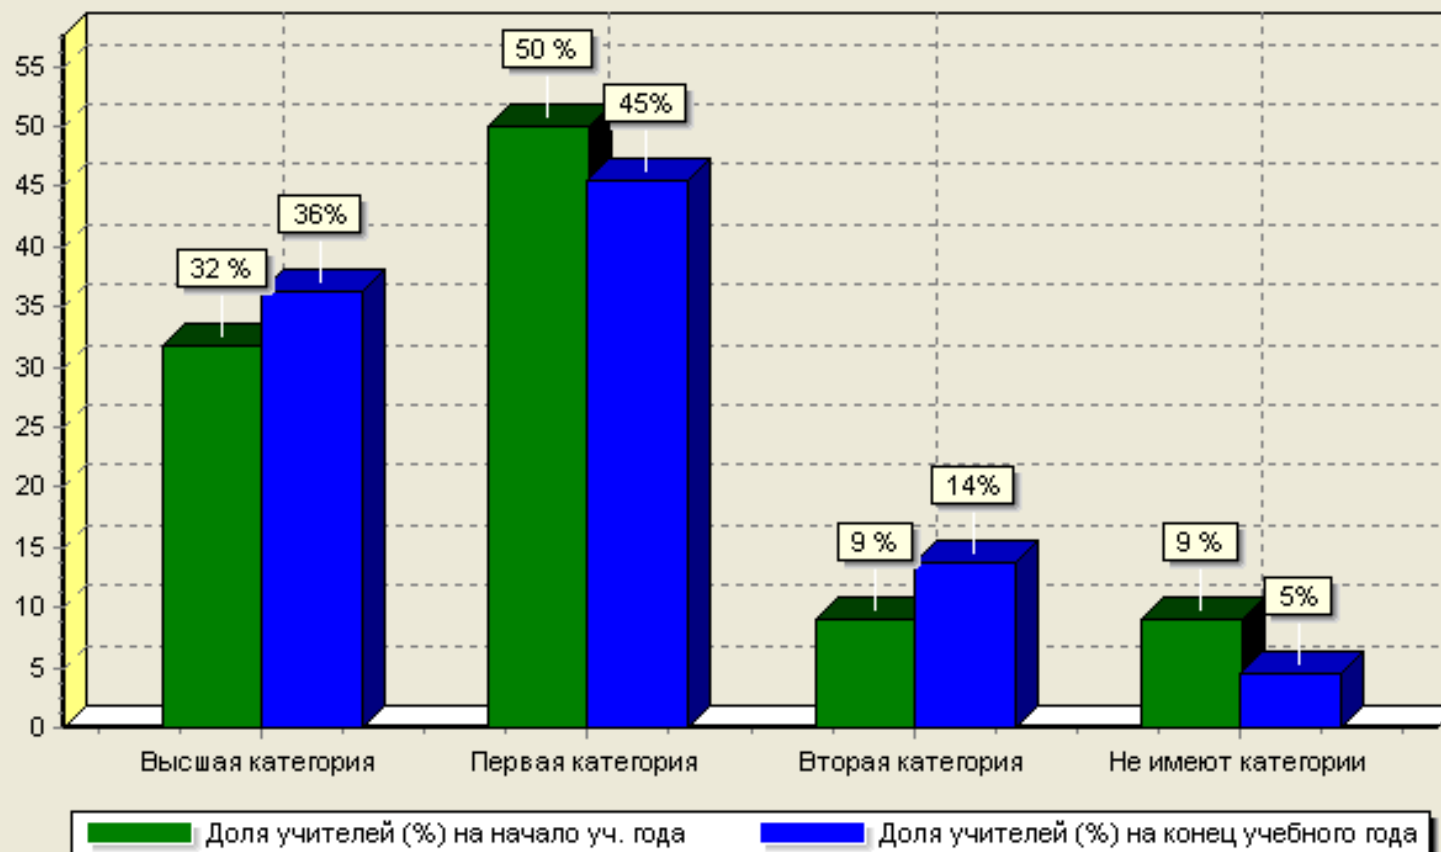

**Динамика квалификационного
уровня учителей в течение учебного года**