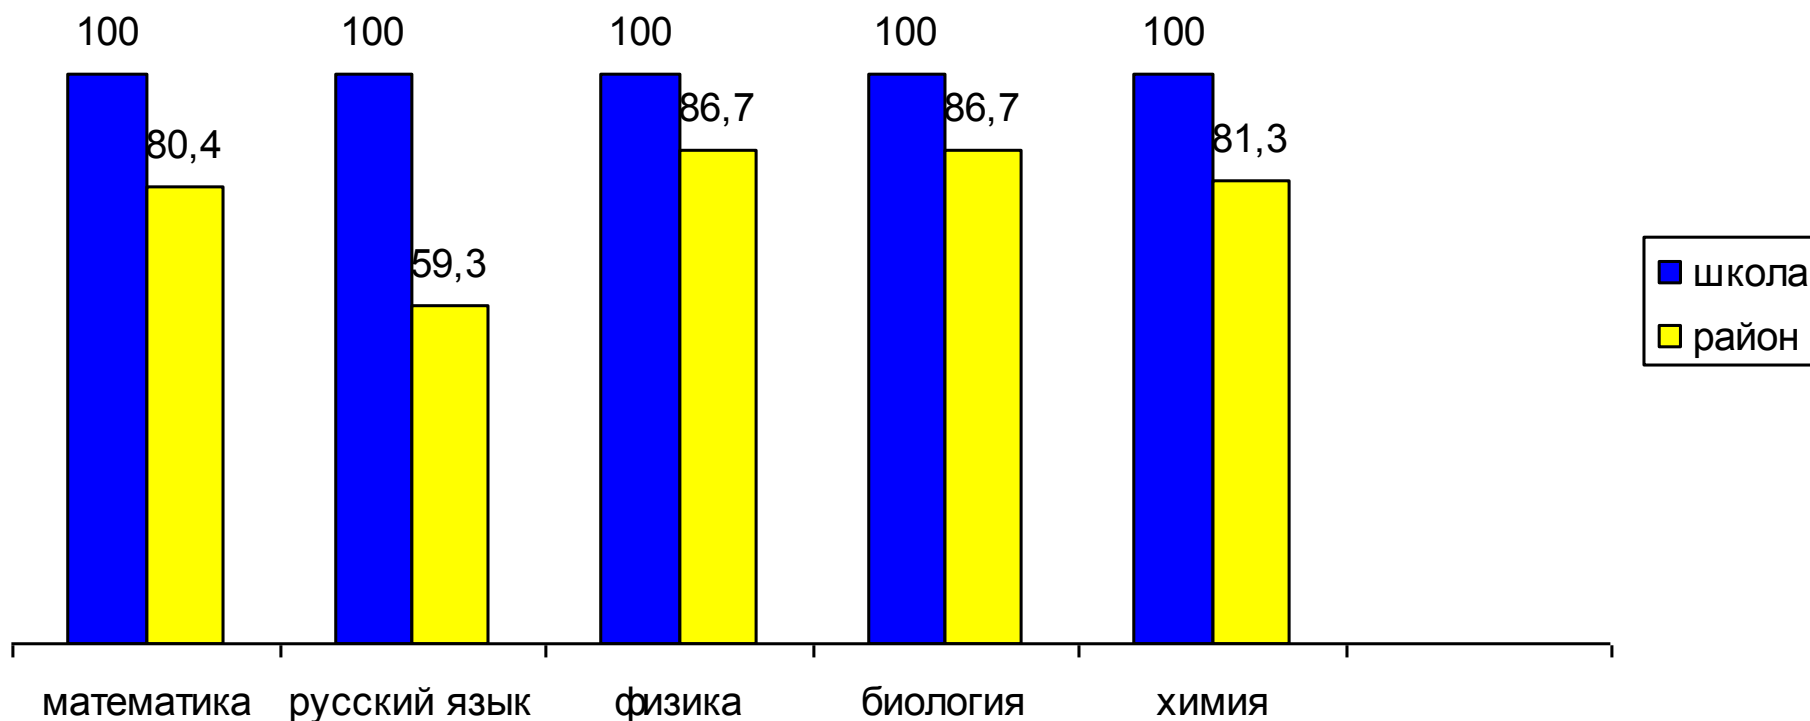

165240 Архангельская область Устьянский район

с.Строевское ул.Центральная, 35. Тел. 64-1-83

E-mail: stroevschool@rambler.ru URL: <http://stroev.pomorsu.ru>

<http://str-okrug.ucoz.ru>

Качество знаний в 9 классе. ГИА