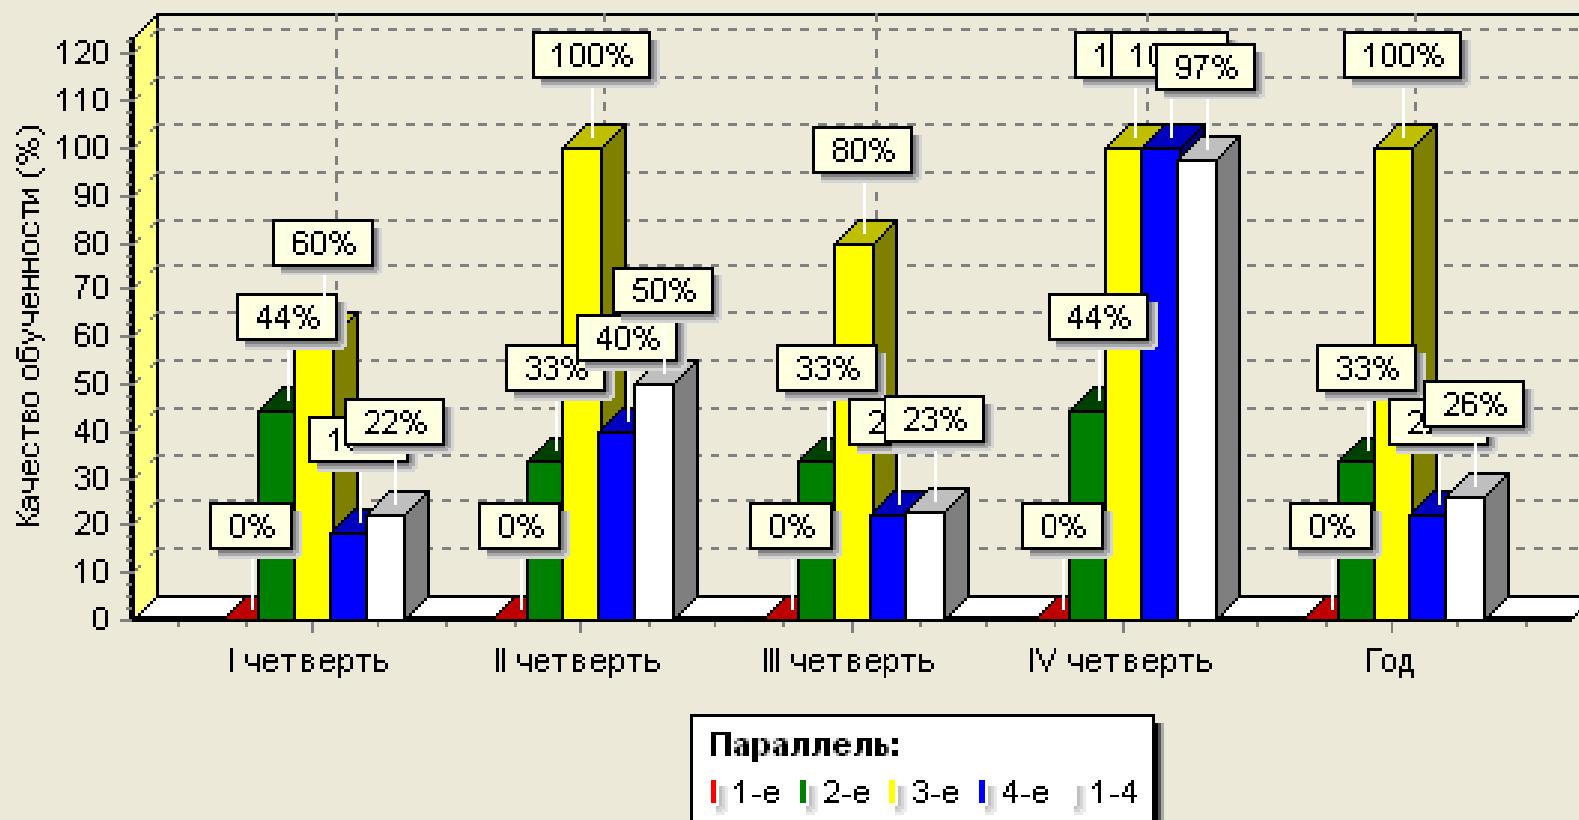

**Динамика качества обученности учащихся начальной школы
(по параллелям классов) за учебный год**