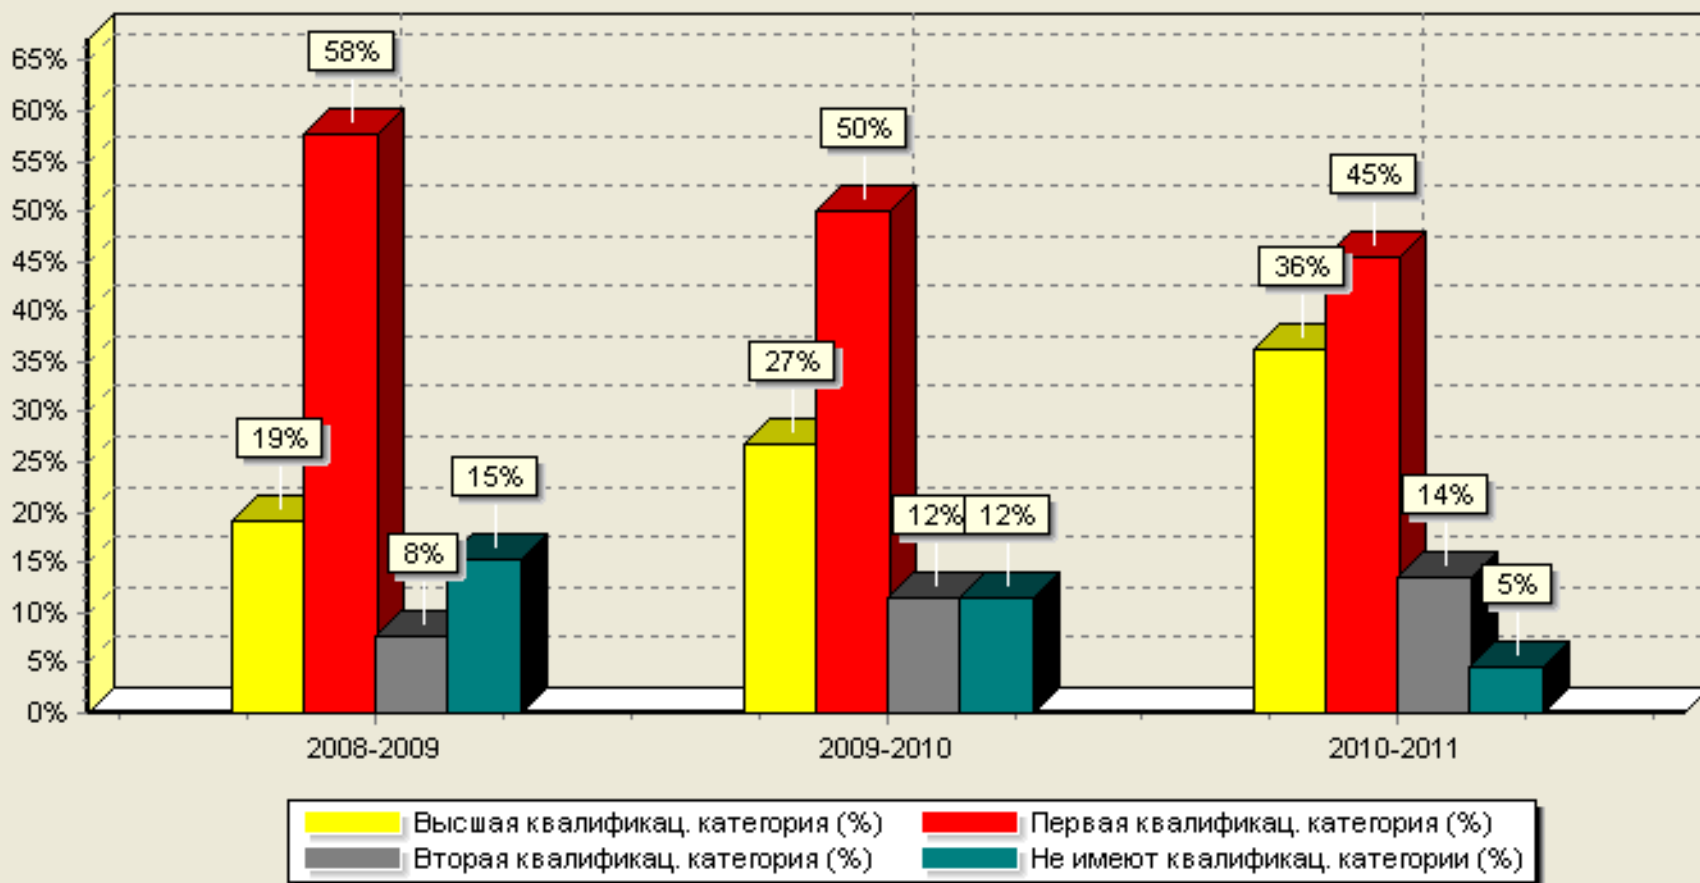

<http://str-okrug.ucoz.ru>

Изменение квалификационного уровня педагогического коллектива за 3 года

**МУНИЦИПАЛЬНОЕ ОБЩЕОБРАЗОВАТЕЛЬНОЕ УЧРЕЖДЕНИЕ
«СТРОЕВСКАЯ СРЕДНЯЯ ОБЩЕОБРАЗОВАТЕЛЬНАЯ ШКОЛА»**

165240 Архангельская область Устьянский район
с.Строевское ул.Центральная, 35. Тел. 64-1-83