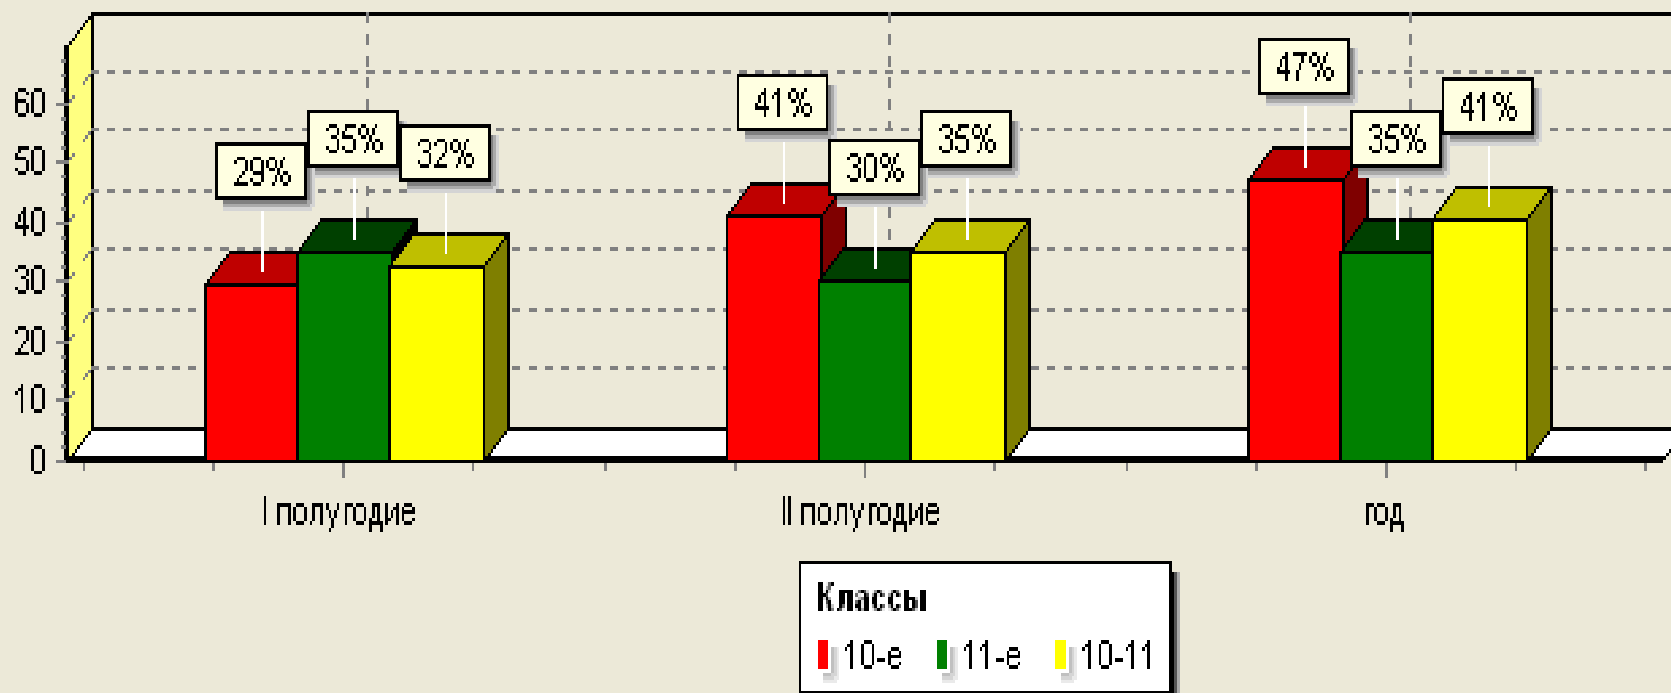

**Динамика качества обученности учащихся
10-11 классов (по параллелям классов)**