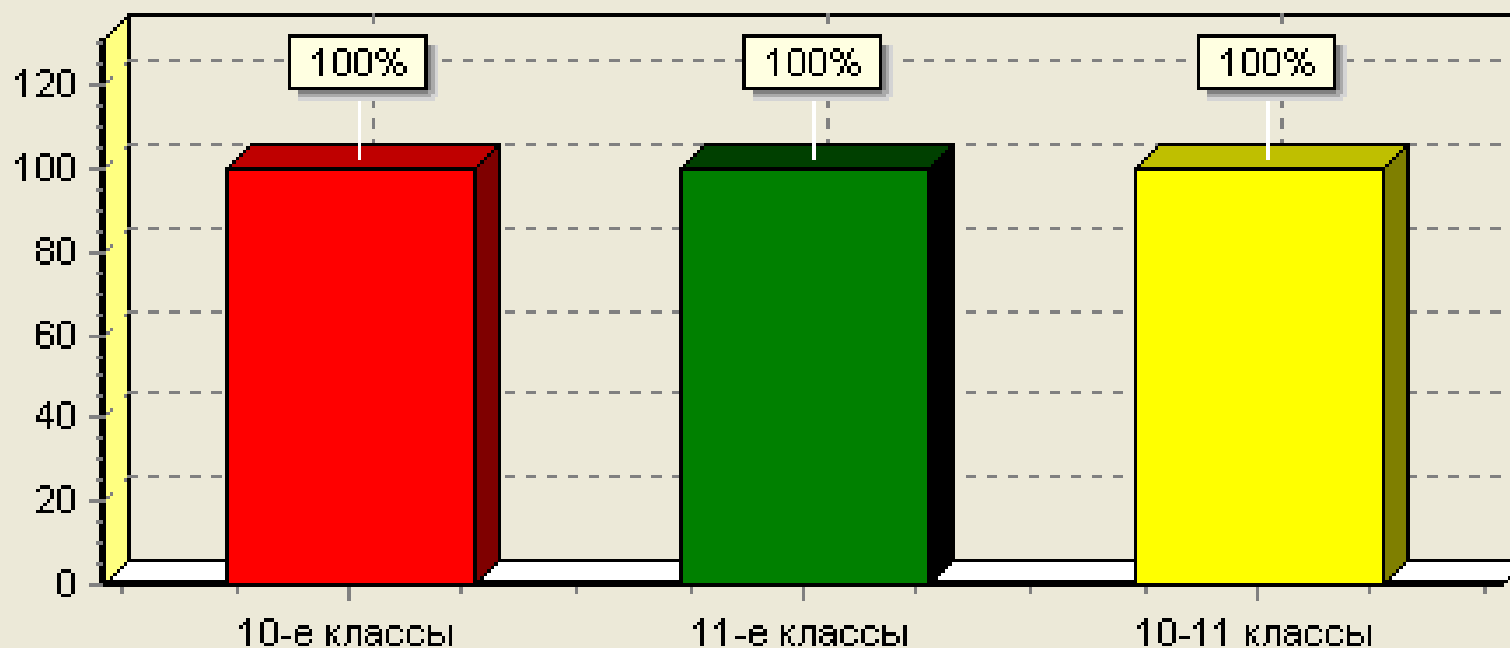

**Охват питанием учащихся 10–11 классов (%)
по параллелям классов**