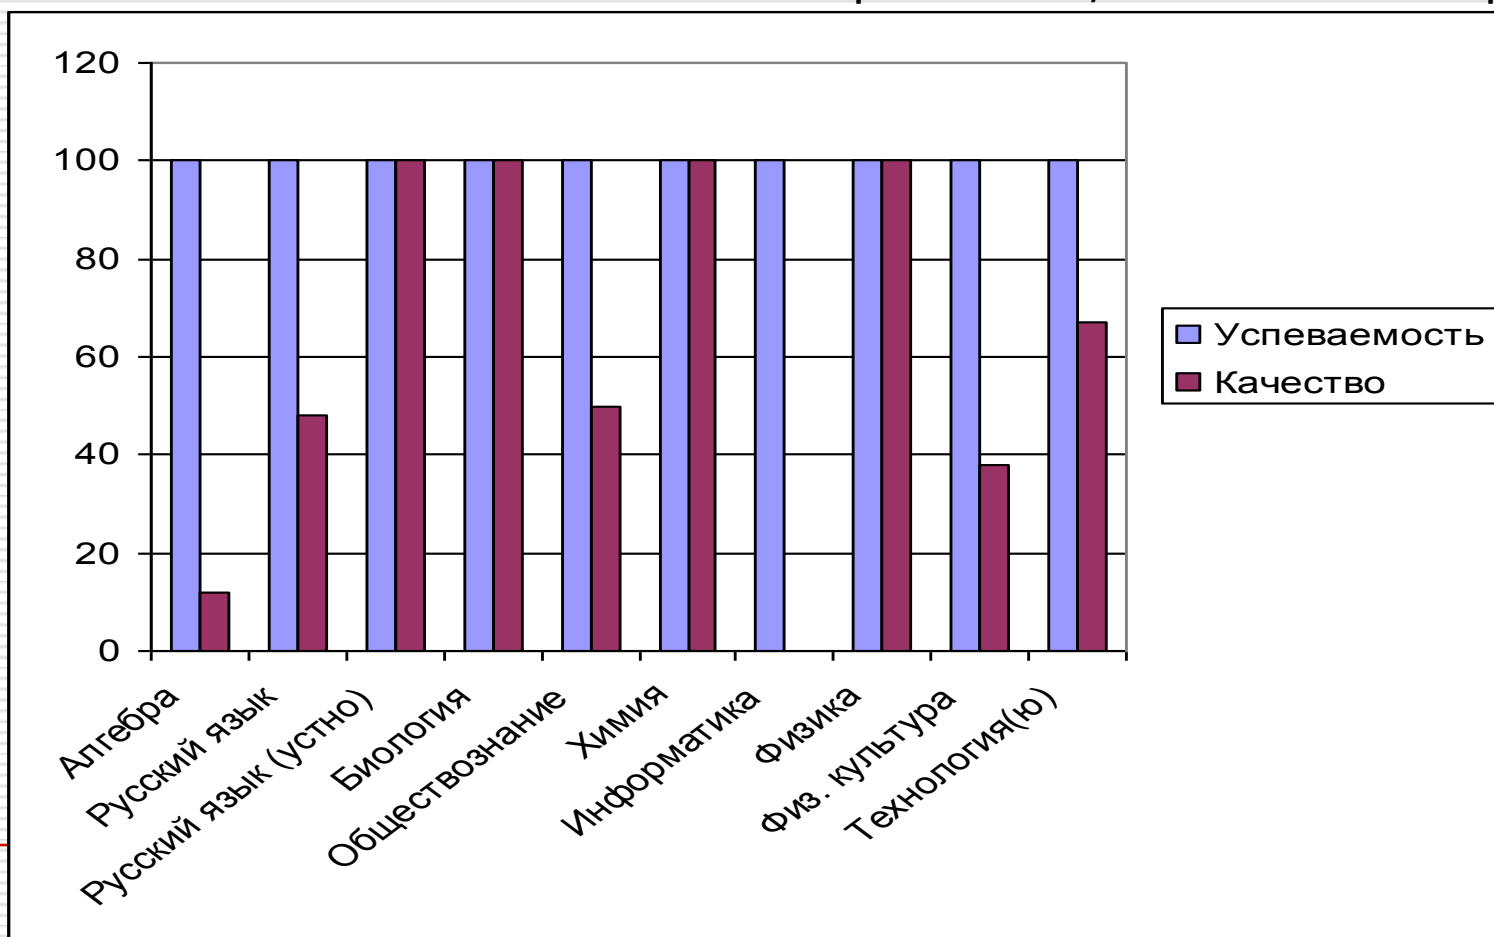

РЕЗУЛЬТАТЫ ИТОГОВОЙ АТТЕСТАЦИИ
Успеваемость и качество в 9 кл. по предметам, сдаваемым в традиционном