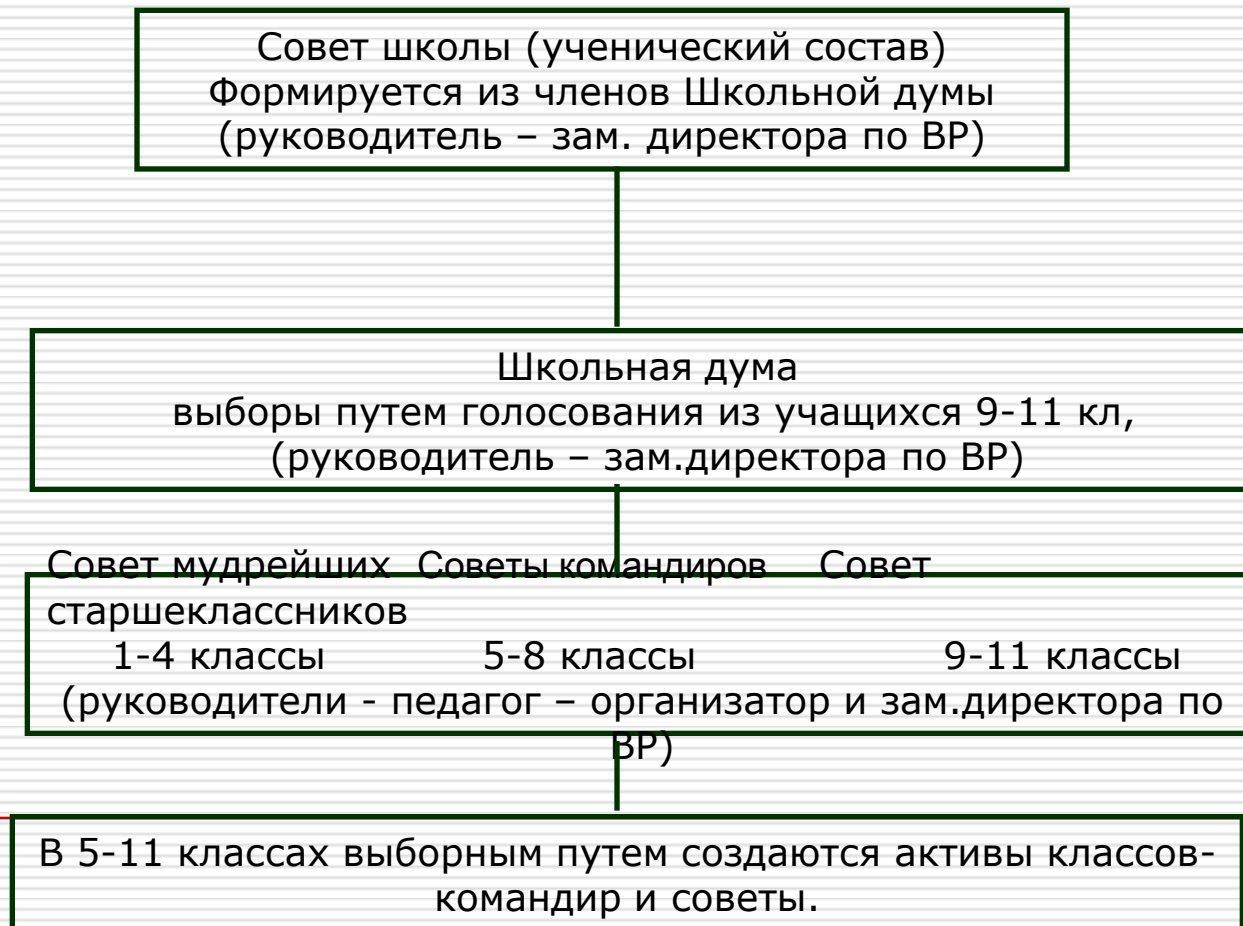

Структура ученического самоуправления: