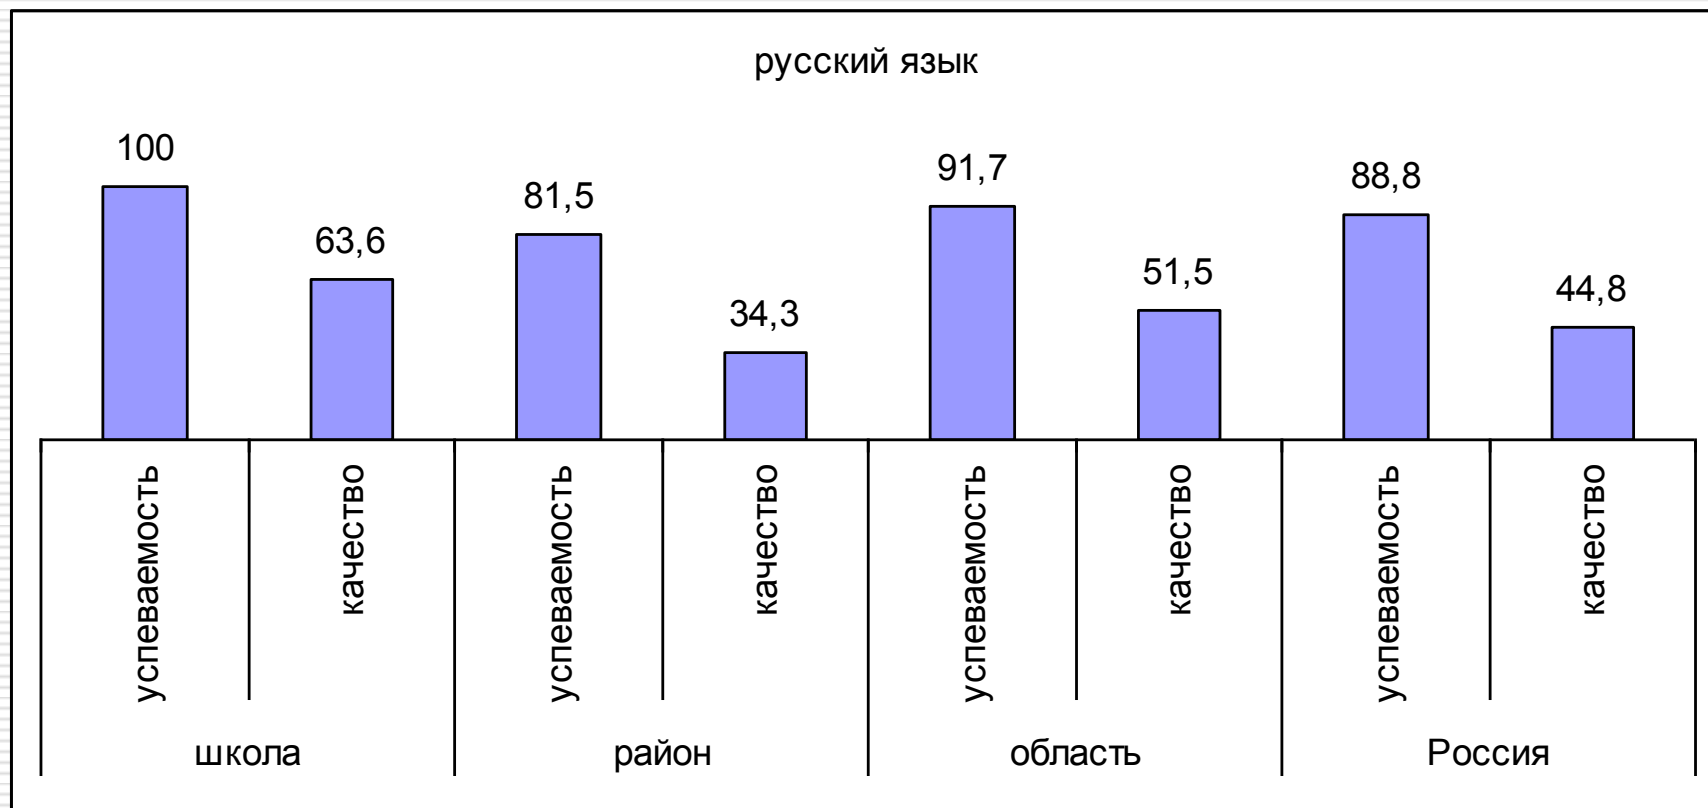

**МУНИЦИПАЛЬНОЕ ОБЩЕОБРАЗОВАТЕЛЬНОЕ УЧРЕЖДЕНИЕ
«СТРОЕВСКАЯ СРЕДНЯЯ ОБЩЕОБРАЗОВАТЕЛЬНАЯ ШКОЛА»**
165240 Архангельская область Устьянский район с.Строевское
ул.Центральная,35
Тел. 64-1-83 E-mail: stroevschool@rambler.ru