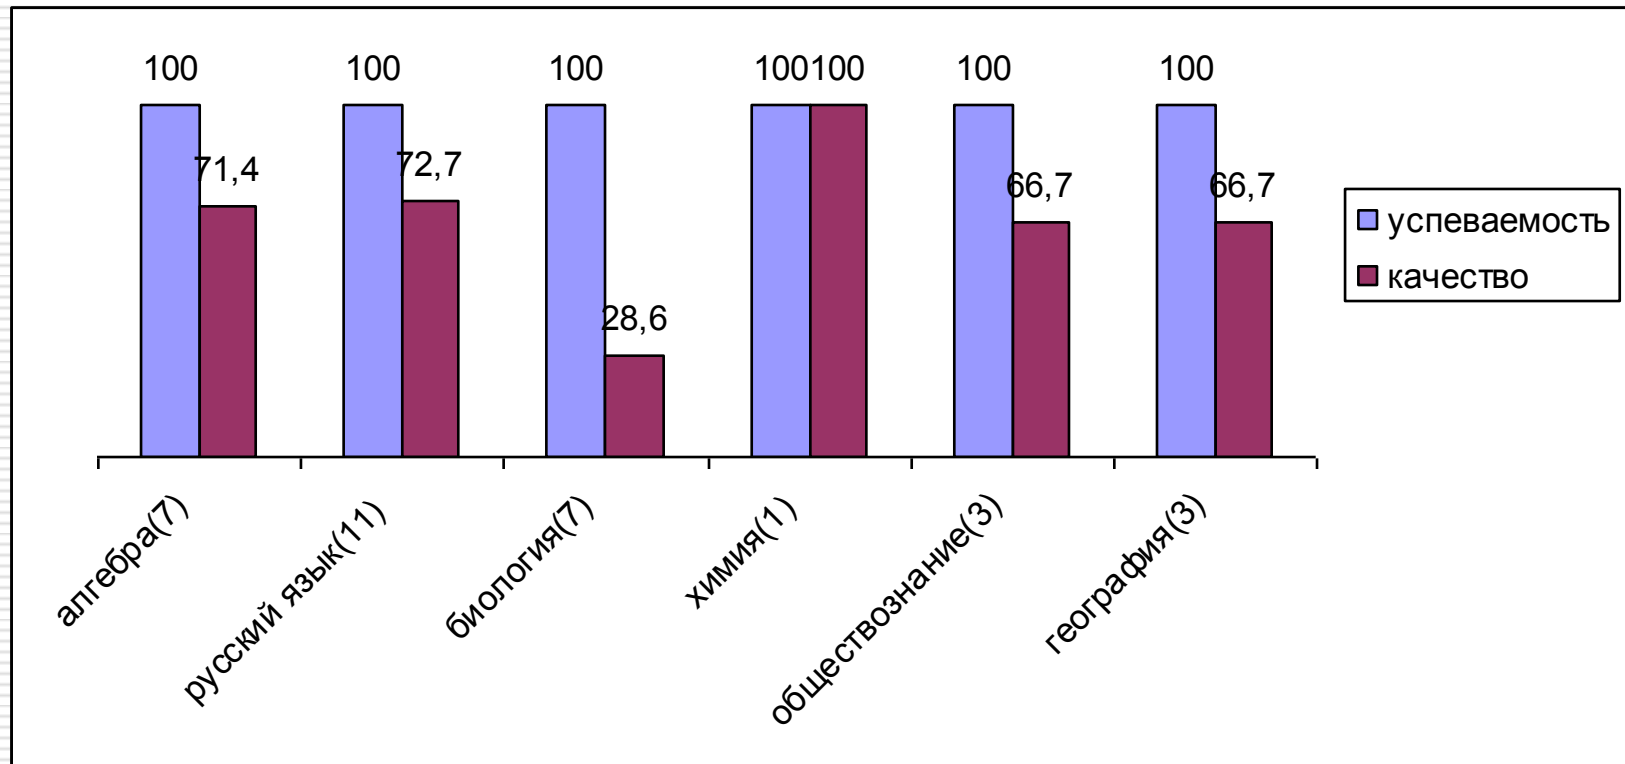

РЕЗУЛЬТАТЫ ОБРАЗОВАТЕЛЬНОЙ ДЕЯТЕЛЬНОСТИ

Итоговая аттестация в 9 классе в новой форме: