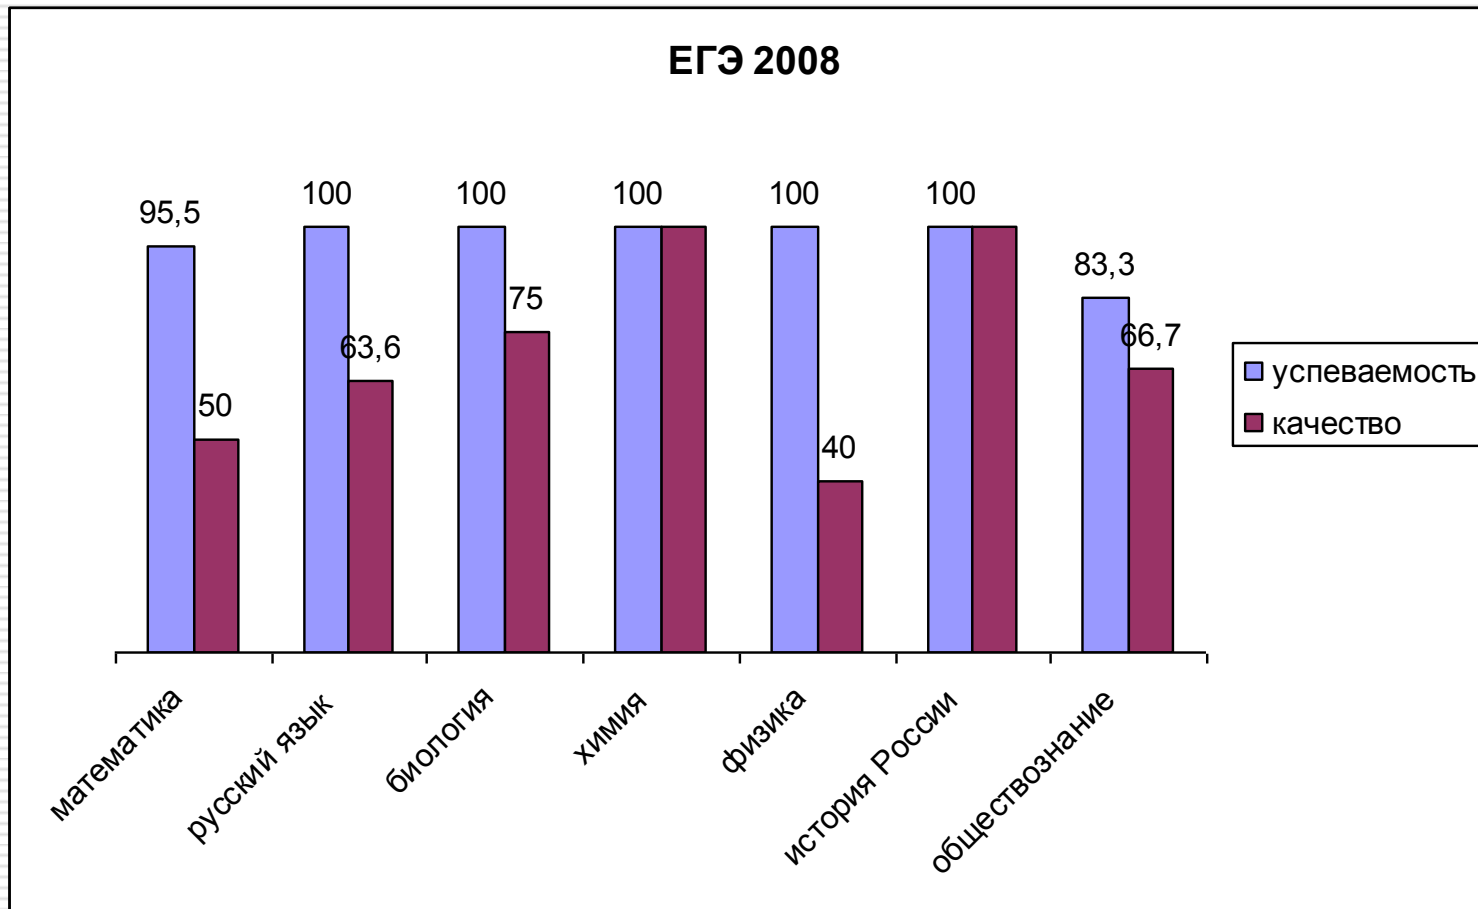

**МУНИЦИПАЛЬНОЕ ОБЩЕОБРАЗОВАТЕЛЬНОЕ УЧРЕЖДЕНИЕ
«СТРОЕВСКАЯ СРЕДНЯЯ ОБЩЕОБРАЗОВАТЕЛЬНАЯ ШКОЛА»
165240 Архангельская область Устьянский район с.Строевское
ул.Центральная,35
Тел. 64-1-83 E-mail: stroevschool@rambler.ru**