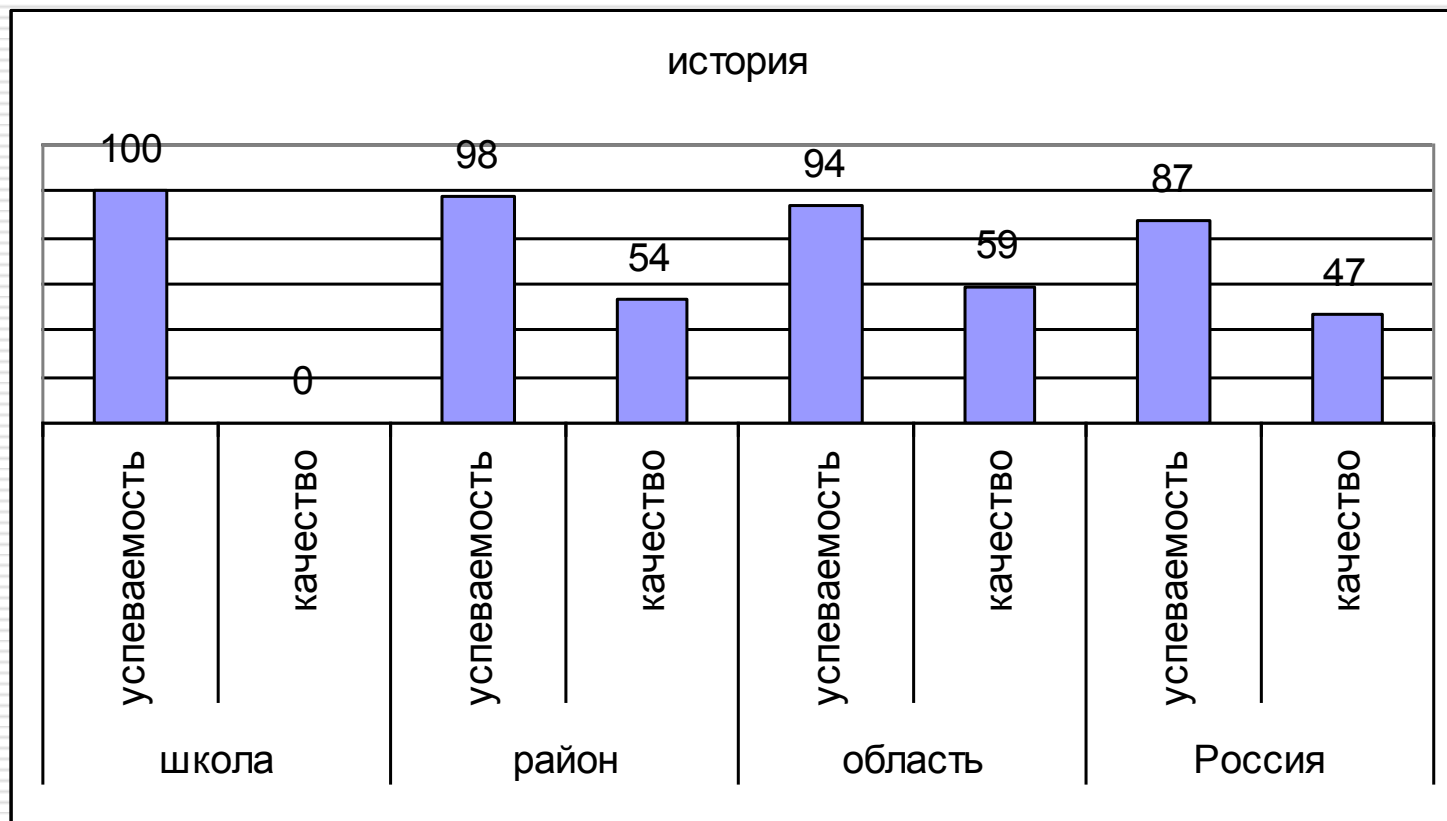

**МУНИЦИПАЛЬНОЕ ОБЩЕОБРАЗОВАТЕЛЬНОЕ УЧРЕЖДЕНИЕ
«СТРОЕВСКАЯ СРЕДНЯЯ ОБЩЕОБРАЗОВАТЕЛЬНАЯ ШКОЛА»**
165240 Архангельская область Устьянский район с.Строевское
ул.Центральная,35
Тел. 64-1-83 E-mail: stroevschool@rambler.ru