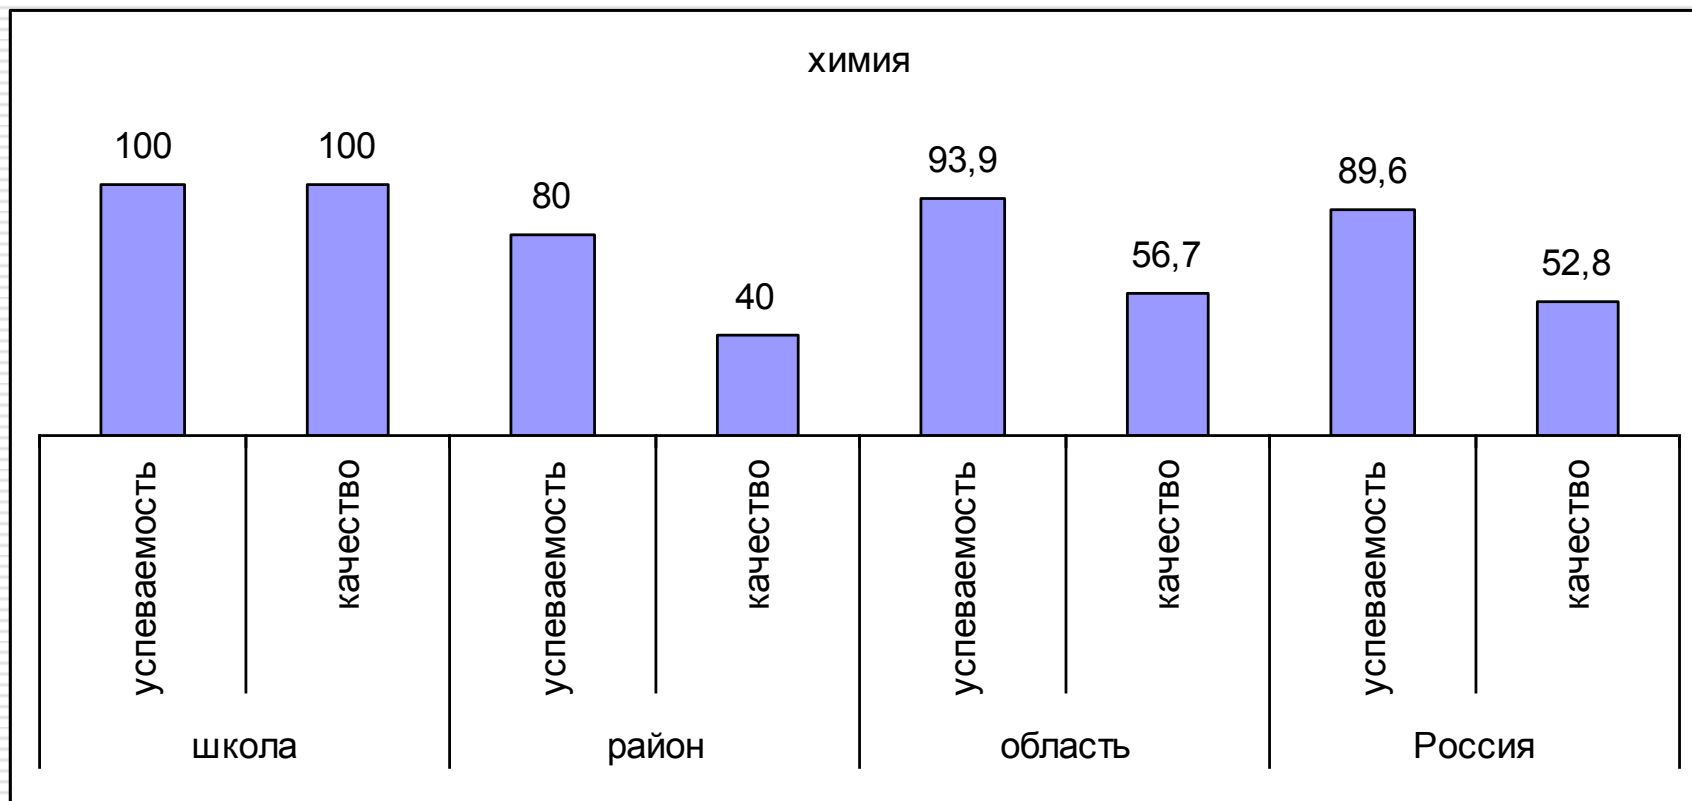

**МУНИЦИПАЛЬНОЕ ОБЩЕОБРАЗОВАТЕЛЬНОЕ УЧРЕЖДЕНИЕ
«СТРОЕВСКАЯ СРЕДНЯЯ ОБЩЕОБРАЗОВАТЕЛЬНАЯ ШКОЛА»**
165240 Архангельская область Устьянский район с.Строевское
ул.Центральная,35
Тел. 64-1-83 E-mail: stroevschool@rambler.ru