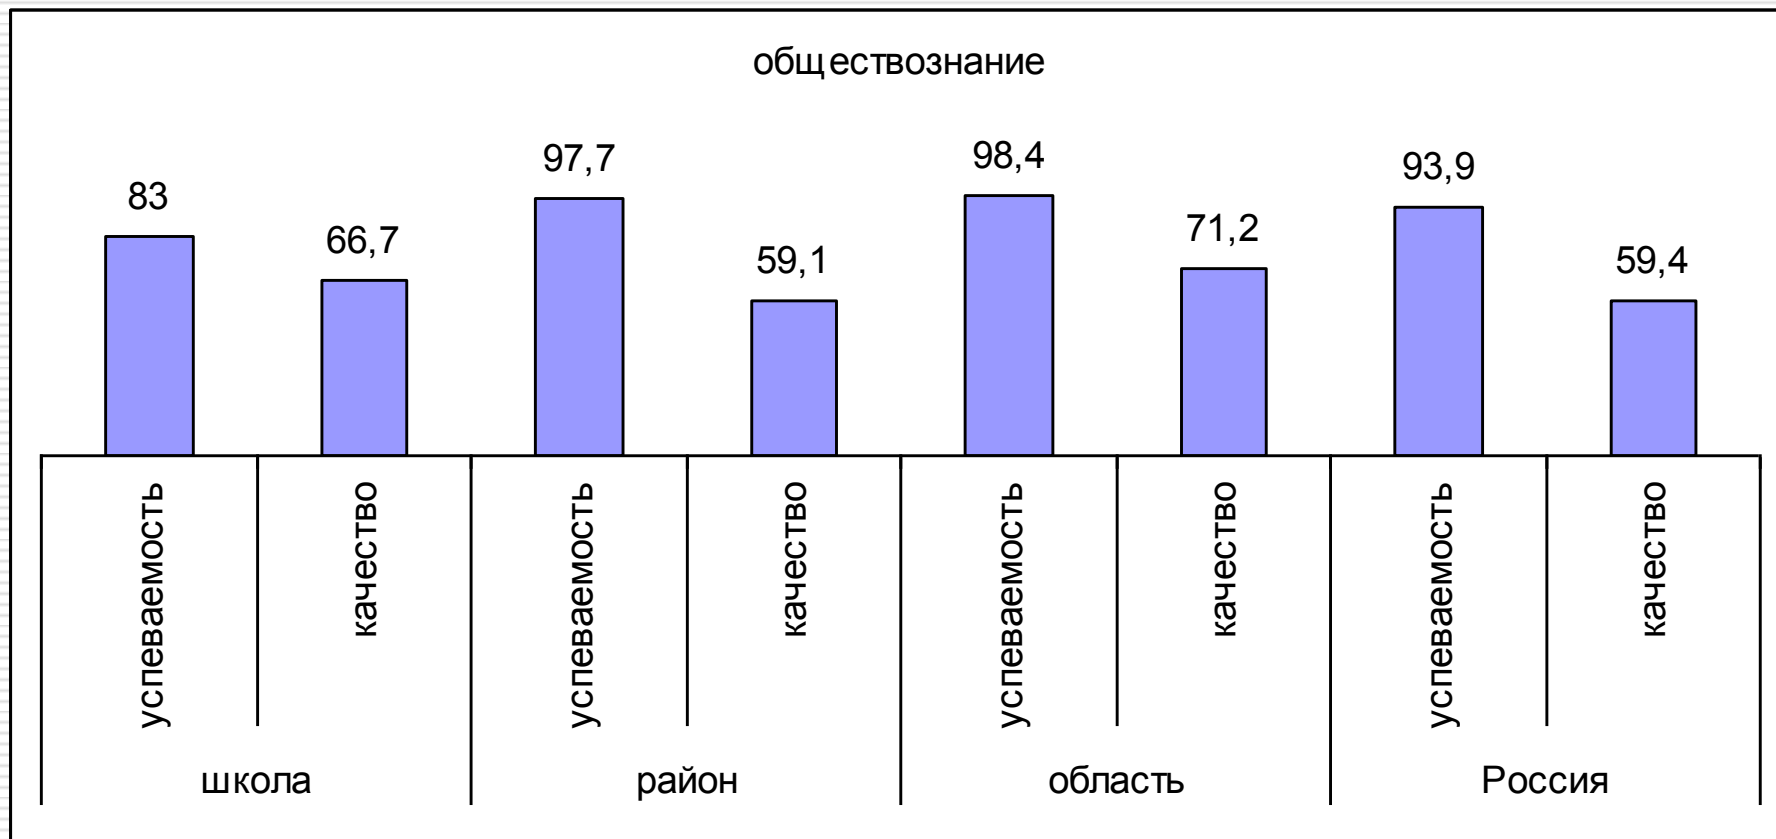

**МУНИЦИПАЛЬНОЕ ОБЩЕОБРАЗОВАТЕЛЬНОЕ УЧРЕЖДЕНИЕ
«СТРОЕВСКАЯ СРЕДНЯЯ ОБЩЕОБРАЗОВАТЕЛЬНАЯ ШКОЛА»**
165240 Архангельская область Устьянский район с.Строевское
ул.Центральная,35
Тел. 64-1-83 E-mail: stroevschool@rambler.ru