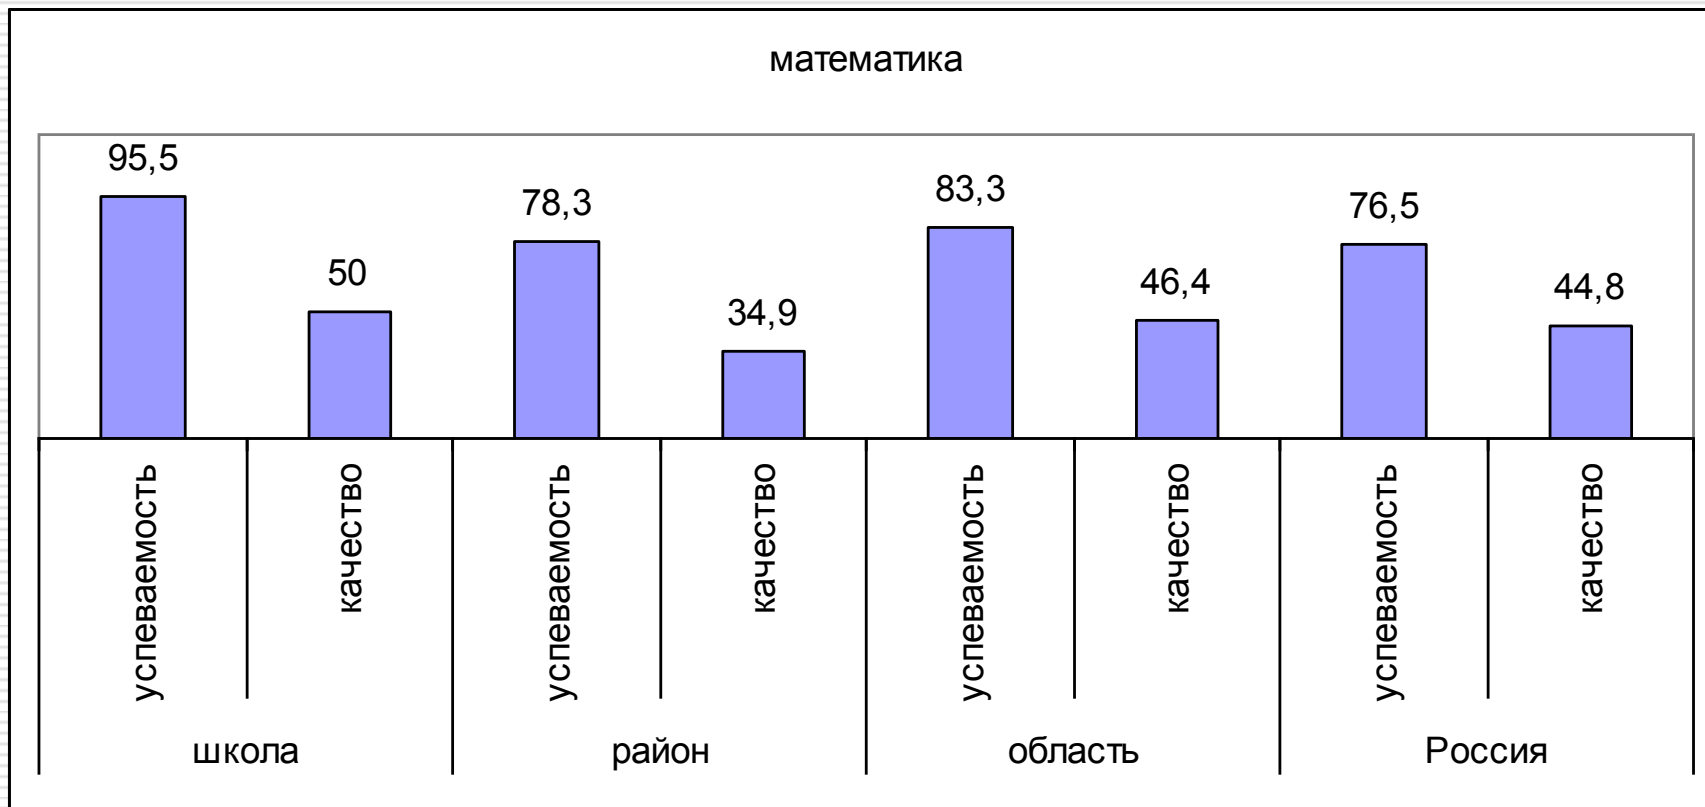

**МУНИЦИПАЛЬНОЕ ОБЩЕОБРАЗОВАТЕЛЬНОЕ УЧРЕЖДЕНИЕ
«СТРОЕВСКАЯ СРЕДНЯЯ ОБЩЕОБРАЗОВАТЕЛЬНАЯ ШКОЛА»**
165240 Архангельская область Устьянский район с.Строевское
ул.Центральная,35
Тел. 64-1-83 E-mail: stroevschool@rambler.ru