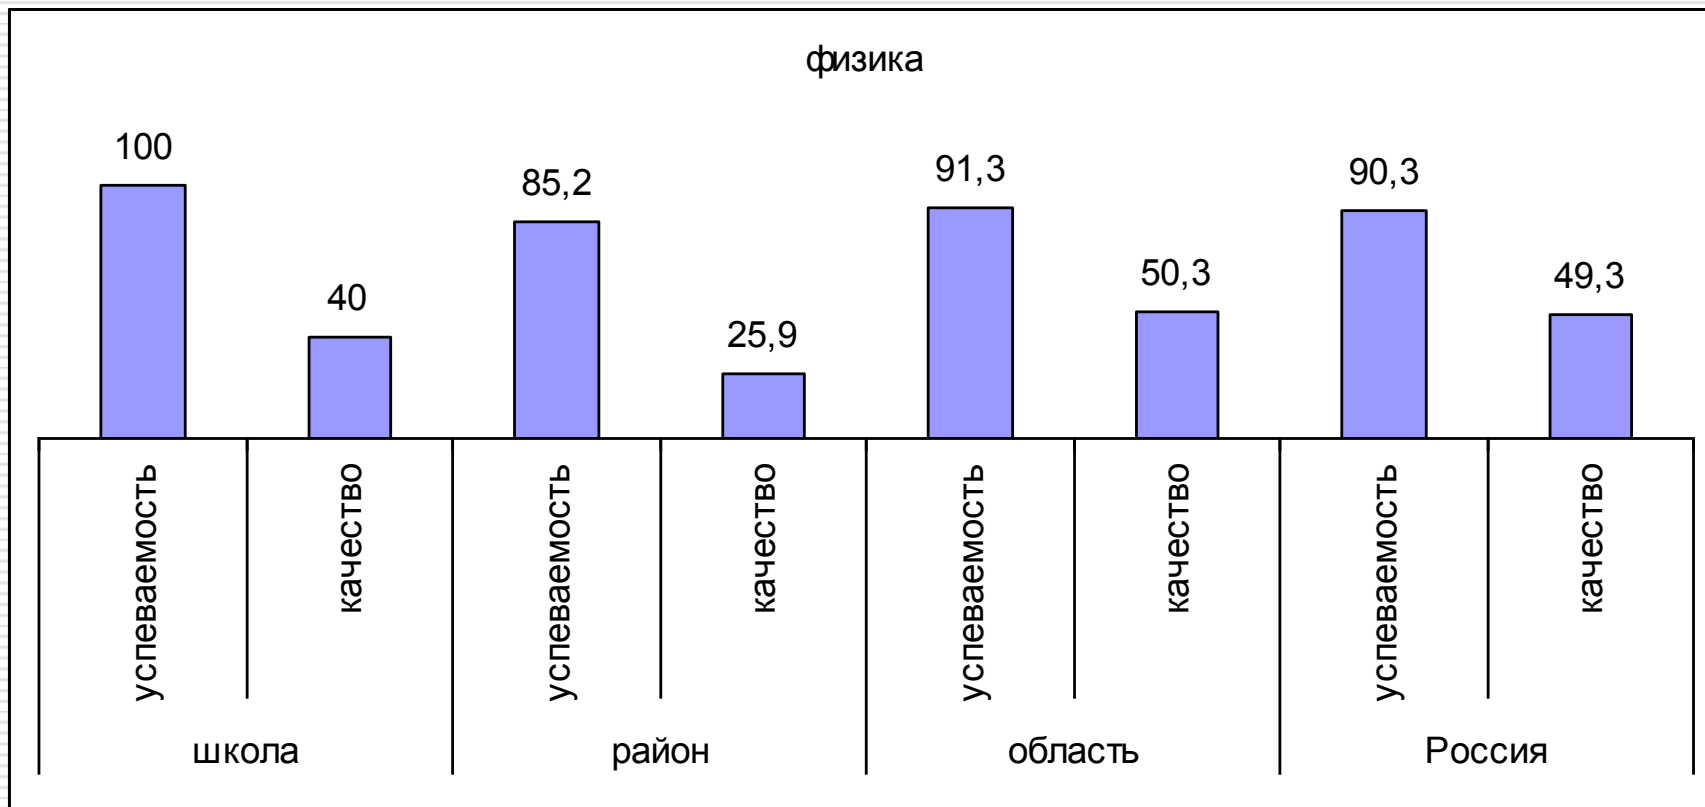

**МУНИЦИПАЛЬНОЕ ОБЩЕОБРАЗОВАТЕЛЬНОЕ УЧРЕЖДЕНИЕ
«СТРОЕВСКАЯ СРЕДНЯЯ ОБЩЕОБРАЗОВАТЕЛЬНАЯ ШКОЛА»
165240 Архангельская область Устьянский район с.Строевское
ул.Центральная,35
Тел. 64-1-83 E-mail: stroevschool@rambler.ru**